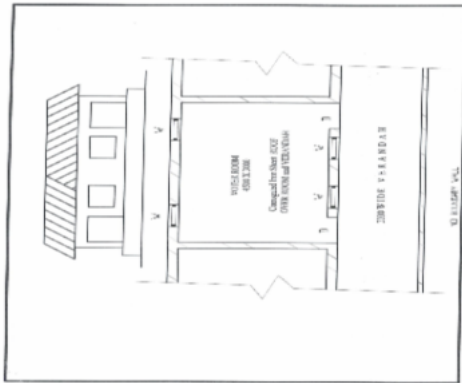

নির্বাচক নিবন্ধন আধিকারিকের স্বাক্ষর

Nazri Naksha

Google Map View

Polling Station Building Front View

Polling Station Front View

Cad View

Key MAP View

|   |                                |   |                                |   |                                |
|---|--------------------------------|---|--------------------------------|---|--------------------------------|
| 1<br>নাম : সুপিয়া বিবি<br>স্বামীর নাম : সেক সফিউদ্দিন<br>বাড়ির নং : n0173<br>বয়স : 44 লিঙ্গ : মহিলা              | RGN1693308<br>ফটো উপলব্ধ       | 2<br>নাম : জয়তুন বিবি<br>স্বামীর নাম : ইউনুস খাঁ<br>বাড়ির নং : n0179<br>বয়স : 55 লিঙ্গ : মহিলা                 | LBT1807072<br>ফটো উপলব্ধ       | 3<br>নাম : মফেজা বিবি<br>স্বামীর নাম : সেক আয়নল<br>বাড়ির নং : n0183<br>বয়স : 43 লিঙ্গ : মহিলা            | LBT1807247<br>ফটো উপলব্ধ       |
| 4<br>নাম : দিপালী মাইতি(সাহ)<br>স্বামীর নাম : দীপঙ্কর সাহ<br>বাড়ির নং : n0184<br>বয়স : 40 লিঙ্গ : মহিলা           | GWV2679736<br>ফটো উপলব্ধ       | 5<br>নাম : সেক সফিউদ্দিন<br>পিতার নাম : সেক লুৎফর<br>বাড়ির নং : n0172<br>বয়স : 52 লিঙ্গ : পুরুষ                 | RGN1693290<br>ফটো উপলব্ধ       | 6<br>নাম : জুলি খাতুন বিবি<br>স্বামীর নাম : সেক আক্রম আলি<br>বাড়ির নং : এন0197<br>বয়স : 25 লিঙ্গ : মহিলা  | RGN2649499<br>ফটো উপলব্ধ       |
| 7<br>নাম : সেক আফসেক আলি<br>পিতার নাম : সেক নাজির আলি<br>বাড়ির নং : এন0198<br>বয়স : 29 লিঙ্গ : পুরুষ              | RGN2262590<br>ফটো উপলব্ধ       | 8<br>নাম : আহিয়া বিবি<br>স্বামীর নাম : নাজির আলি সেক<br>বাড়ির নং : n0199<br>বয়স : 55 লিঙ্গ : মহিলা             | WB/29/199/429320<br>ফটো উপলব্ধ | 9<br>নাম : সেক নাজির আলি<br>পিতার নাম : সেক জামসেদ আলি<br>বাড়ির নং : n0198<br>বয়স : 62 লিঙ্গ : পুরুষ      | LBT1372382<br>ফটো উপলব্ধ       |
| 10<br>নাম : সেক আক্রম আলি<br>পিতার নাম : সেক নাজির আলি<br>বাড়ির নং : n0197<br>বয়স : 32 লিঙ্গ : পুরুষ              | RGN1679026<br>ফটো উপলব্ধ       | 11<br>নাম : সেক আয়নল<br>পিতার নাম : সেক জসিমুদ্দিন<br>বাড়ির নং : N0183<br>বয়স : 48 লিঙ্গ : পুরুষ               | RGN1525062<br>ফটো উপলব্ধ       | 12<br>নাম : পুজা অধিকারী<br>স্বামীর নাম : আশীষ অধিকারী<br>বাড়ির নং : এন0037<br>বয়স : 24 লিঙ্গ : মহিলা     | RGN2641041<br>ফটো উপলব্ধ       |
| 13<br>নাম : অভিজিৎ অধিকারী<br>পিতার নাম : শশধর অধিকারী<br>বাড়ির নং : N0022<br>বয়স : 27 লিঙ্গ : পুরুষ              | RGN2204782<br>ফটো উপলব্ধ       | 14<br>নাম : শশধর অধিকারী<br>পিতার নাম : সুধীর অধিকারী<br>বাড়ির নং : n0022<br>বয়স : 62 লিঙ্গ : পুরুষ             | RGN2650794<br>ফটো উপলব্ধ       | 15<br>নাম : অতসী দাস<br>পিতার নাম : সহদেব দাস<br>বাড়ির নং : n0022<br>বয়স : 31 লিঙ্গ : মহিলা               | RGN1921733<br>ফটো উপলব্ধ       |
| 16<br>নাম : বুল্টি উপাধ্যায় অধিকারী<br>স্বামীর নাম : গোপাল অধিকারী<br>বাড়ির নং : n0035<br>বয়স : 35 লিঙ্গ : মহিলা | RGN2021855<br>ফটো উপলব্ধ       | 17<br>নাম : কমলা অধিকারী<br>স্বামীর নাম : শংকর অধিকারী<br>বাড়ির নং : n0036<br>বয়স : 62 লিঙ্গ : মহিলা            | RGN2768380<br>ফটো উপলব্ধ       | 18<br>নাম : দেবশীষ অধিকারী<br>পিতার নাম : শশধর অধিকারী<br>বাড়ির নং : n0022<br>বয়স : 37 লিঙ্গ : পুরুষ      | RGN1927474<br>ফটো উপলব্ধ       |
| 19<br>নাম : শুভাশীষ অধিকারী<br>পিতার নাম : শশধর অধিকারী<br>বাড়ির নং : n0022<br>বয়স : 34 লিঙ্গ : পুরুষ             | RGN1927508<br>ফটো উপলব্ধ       | 20<br>নাম : সুপ্রিয়া মন্ডল<br>পিতার নাম : পূর্ণচন্দ্র মন্ডল<br>বাড়ির নং : এন0060<br>বয়স : 21 লিঙ্গ : মহিলা     | RGN2932317<br>ফটো উপলব্ধ       | 21<br>নাম : সুকুমার অধিকারী<br>পিতার নাম : মানিক অধিকারী<br>বাড়ির নং : n0035<br>বয়স : 69 লিঙ্গ : পুরুষ    | WB/29/200/072053<br>ফটো উপলব্ধ |
| 22<br>নাম : অনিমা অধিকারী<br>স্বামীর নাম : সুকুমার অধিকারী<br>বাড়ির নং : n0035<br>বয়স : 62 লিঙ্গ : মহিলা          | WB/29/200/072241<br>ফটো উপলব্ধ | 23<br>নাম : গোপাল অধিকারী<br>পিতার নাম : সুকুমার অধিকারী<br>বাড়ির নং : n0035<br>বয়স : 41 লিঙ্গ : পুরুষ          | GWV2566693<br>ফটো উপলব্ধ       | 24<br>নাম : শুকদেব অধিকারী<br>পিতার নাম : শংকর অধিকারী<br>বাড়ির নং : n0036<br>বয়স : 32 লিঙ্গ : পুরুষ      | RGN1693431<br>ফটো উপলব্ধ       |
| 25<br>নাম : রবীন্দ্রনাথ অধিকারী<br>পিতার নাম : সুধীর অধিকারী<br>বাড়ির নং : n0037<br>বয়স : 67 লিঙ্গ : পুরুষ        | WB/29/200/072146<br>ফটো উপলব্ধ | 26<br>নাম : মীরারানী অধিকারী<br>স্বামীর নাম : রবীন্দ্রনাথ অধিকারী<br>বাড়ির নং : n0037<br>বয়স : 59 লিঙ্গ : মহিলা | WB/29/200/072144<br>ফটো উপলব্ধ | 27<br>নাম : আশীষ অধিকারী<br>পিতার নাম : রবীন্দ্রনাথ অধিকারী<br>বাড়ির নং : n0037<br>বয়স : 35 লিঙ্গ : পুরুষ | RGN1606268<br>ফটো উপলব্ধ       |
| 28<br>নাম : সেক নজিবুল আলি<br>পিতার নাম : সেক জব্বার আলি<br>বাড়ির নং : বন<br>বয়স : 47 লিঙ্গ : পুরুষ               | GWV2247773<br>ফটো উপলব্ধ       | 29<br>নাম : বিশ্বনাথ কর<br>মায়ের নাম : বন্দনা কর<br>বাড়ির নং : নং100<br>বয়স : 23 লিঙ্গ : পুরুষ                 | RGN2807162<br>ফটো উপলব্ধ       | 30<br>নাম : খুকুমনি বারিক<br>স্বামীর নাম : শম্ভু বারিক<br>বাড়ির নং : নং000<br>বয়স : 42 লিঙ্গ : মহিলা      | AKQ1908763<br>ফটো উপলব্ধ       |