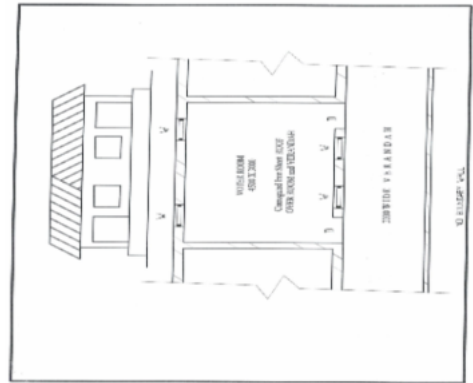

নির্বাচক নিবন্ধন আধিকারিকের স্বাক্ষর

Nazri Naksha

Google Map View

Polling Station Building Front View

Polling Station Front View

Cad View

Key MAP View

|   |                                |   |                                |   |                                |
|---|--------------------------------|---|--------------------------------|---|--------------------------------|
| 1<br>নাম : সুপিয়া বিবি<br>স্বামীর নাম : সেক সফিউদ্দিন<br>বাড়ির নং : n0173<br>বয়স : 44 লিঙ্গ : মহিলা              | RGN1693308<br>ফটো উপলব্ধ       | 2<br>নাম : জয়তুন বিবি<br>স্বামীর নাম : ইউনুস খাঁ<br>বাড়ির নং : n0179<br>বয়স : 55 লিঙ্গ : মহিলা                 | LBT1807072<br>ফটো উপলব্ধ       | 3<br>নাম : মফেজা বিবি<br>স্বামীর নাম : সেক আয়নল<br>বাড়ির নং : n0183<br>বয়স : 43 লিঙ্গ : মহিলা            | LBT1807247<br>ফটো উপলব্ধ       |
| 4<br>নাম : দিপালী মাইতি(সাহ)<br>স্বামীর নাম : দীপঙ্কর সাহ<br>বাড়ির নং : n0184<br>বয়স : 40 লিঙ্গ : মহিলা           | GWV2679736<br>ফটো উপলব্ধ       | 5<br>নাম : সেক সফিউদ্দিন<br>পিতার নাম : সেক লুৎফর<br>বাড়ির নং : n0172<br>বয়স : 52 লিঙ্গ : পুরুষ                 | RGN1693290<br>ফটো উপলব্ধ       | 6<br>নাম : জুলি খাতুন বিবি<br>স্বামীর নাম : সেক আক্রম আলি<br>বাড়ির নং : এন0197<br>বয়স : 25 লিঙ্গ : মহিলা  | RGN2649499<br>ফটো উপলব্ধ       |
| 7<br>নাম : সেক আফসেক আলি<br>পিতার নাম : সেক নাজির আলি<br>বাড়ির নং : এন0198<br>বয়স : 29 লিঙ্গ : পুরুষ              | RGN2262590<br>ফটো উপলব্ধ       | 8<br>নাম : আহিয়া বিবি<br>স্বামীর নাম : নাজির আলি সেক<br>বাড়ির নং : n0199<br>বয়স : 55 লিঙ্গ : মহিলা             | WB/29/199/429320<br>ফটো উপলব্ধ | 9<br>নাম : সেক নাজির আলি<br>পিতার নাম : সেক জামসেদ আলি<br>বাড়ির নং : n0198<br>বয়স : 62 লিঙ্গ : পুরুষ      | LBT1372382<br>ফটো উপলব্ধ       |
| 10<br>নাম : সেক আক্রম আলি<br>পিতার নাম : সেক নাজির আলি<br>বাড়ির নং : n0197<br>বয়স : 32 লিঙ্গ : পুরুষ              | RGN1679026<br>ফটো উপলব্ধ       | 11<br>নাম : সেক আয়নল<br>পিতার নাম : সেক জসিমুদ্দিন<br>বাড়ির নং : N0183<br>বয়স : 48 লিঙ্গ : পুরুষ               | RGN1525062<br>ফটো উপলব্ধ       | 12<br>নাম : পুজা অধিকারী<br>স্বামীর নাম : আশীষ অধিকারী<br>বাড়ির নং : এন0037<br>বয়স : 24 লিঙ্গ : মহিলা     | RGN2641041<br>ফটো উপলব্ধ       |
| 13<br>নাম : অভিজিৎ অধিকারী<br>পিতার নাম : শশধর অধিকারী<br>বাড়ির নং : N0022<br>বয়স : 27 লিঙ্গ : পুরুষ              | RGN2204782<br>ফটো উপলব্ধ       | 14<br>নাম : শশধর অধিকারী<br>পিতার নাম : সুধীর অধিকারী<br>বাড়ির নং : n0022<br>বয়স : 62 লিঙ্গ : পুরুষ             | RGN2650794<br>ফটো উপলব্ধ       | 15<br>নাম : অতসী দাস<br>পিতার নাম : সহদেব দাস<br>বাড়ির নং : n0022<br>বয়স : 31 লিঙ্গ : মহিলা               | RGN1921733<br>ফটো উপলব্ধ       |
| 16<br>নাম : বুল্টি উপাধ্যায় অধিকারী<br>স্বামীর নাম : গোপাল অধিকারী<br>বাড়ির নং : n0035<br>বয়স : 35 লিঙ্গ : মহিলা | RGN2021855<br>ফটো উপলব্ধ       | 17<br>নাম : কমলা অধিকারী<br>স্বামীর নাম : শংকর অধিকারী<br>বাড়ির নং : n0036<br>বয়স : 62 লিঙ্গ : মহিলা            | RGN2768380<br>ফটো উপলব্ধ       | 18<br>নাম : দেবশীষ অধিকারী<br>পিতার নাম : শশধর অধিকারী<br>বাড়ির নং : n0022<br>বয়স : 37 লিঙ্গ : পুরুষ      | RGN1927474<br>ফটো উপলব্ধ       |
| 19<br>নাম : শুভাশীষ অধিকারী<br>পিতার নাম : শশধর অধিকারী<br>বাড়ির নং : n0022<br>বয়স : 34 লিঙ্গ : পুরুষ             | RGN1927508<br>ফটো উপলব্ধ       | 20<br>নাম : সুপ্রিয়া মন্ডল<br>পিতার নাম : পূর্ণচন্দ্র মন্ডল<br>বাড়ির নং : এন0060<br>বয়স : 21 লিঙ্গ : মহিলা     | RGN2932317<br>ফটো উপলব্ধ       | 21<br>নাম : সুকুমার অধিকারী<br>পিতার নাম : মানিক অধিকারী<br>বাড়ির নং : n0035<br>বয়স : 69 লিঙ্গ : পুরুষ    | WB/29/200/072053<br>ফটো উপলব্ধ |
| 22<br>নাম : অনিমা অধিকারী<br>স্বামীর নাম : সুকুমার অধিকারী<br>বাড়ির নং : n0035<br>বয়স : 62 লিঙ্গ : মহিলা          | WB/29/200/072241<br>ফটো উপলব্ধ | 23<br>নাম : গোপাল অধিকারী<br>পিতার নাম : সুকুমার অধিকারী<br>বাড়ির নং : n0035<br>বয়স : 41 লিঙ্গ : পুরুষ          | GWV2566693<br>ফটো উপলব্ধ       | 24<br>নাম : শুকদেব অধিকারী<br>পিতার নাম : শংকর অধিকারী<br>বাড়ির নং : n0036<br>বয়স : 32 লিঙ্গ : পুরুষ      | RGN1693431<br>ফটো উপলব্ধ       |
| 25<br>নাম : রবীন্দ্রনাথ অধিকারী<br>পিতার নাম : সুধীর অধিকারী<br>বাড়ির নং : n0037<br>বয়স : 67 লিঙ্গ : পুরুষ        | WB/29/200/072146<br>ফটো উপলব্ধ | 26<br>নাম : মীরারানী অধিকারী<br>স্বামীর নাম : রবীন্দ্রনাথ অধিকারী<br>বাড়ির নং : n0037<br>বয়স : 59 লিঙ্গ : মহিলা | WB/29/200/072144<br>ফটো উপলব্ধ | 27<br>নাম : আশীষ অধিকারী<br>পিতার নাম : রবীন্দ্রনাথ অধিকারী<br>বাড়ির নং : n0037<br>বয়স : 35 লিঙ্গ : পুরুষ | RGN1606268<br>ফটো উপলব্ধ       |
| 28<br>নাম : সেক নজিবুল আলি<br>পিতার নাম : সেক জব্বার আলি<br>বাড়ির নং : বন<br>বয়স : 47 লিঙ্গ : পুরুষ               | GWV2247773<br>ফটো উপলব্ধ       | 29<br>নাম : বিশ্বনাথ কর<br>মায়ের নাম : বন্দনা কর<br>বাড়ির নং : নং100<br>বয়স : 23 লিঙ্গ : পুরুষ                 | RGN2807162<br>ফটো উপলব্ধ       | 30<br>নাম : খুকুমনি বারিক<br>স্বামীর নাম : শম্ভু বারিক<br>বাড়ির নং : নং000<br>বয়স : 42 লিঙ্গ : মহিলা      | AKQ1908763<br>ফটো উপলব্ধ       |