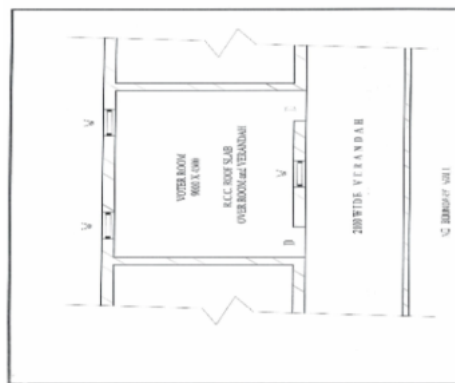

নির্বাচক নিবন্ধন আধিকারিকের স্বাক্ষর

Nazri Naksha

Google Map View

Polling Station Building Front View

Polling Station Front View

Cad View

Key MAP View

1	WB/29/200/075275	নাম : গীতারানী জানা স্বামীর নাম: গোবিন্দ চরন জানা বাড়ির নং : n0123 বয়স : 73 লিঙ্গ : মহিলা	ফটো উপলব্ধ	2	RGN1606417	নাম : কার্তিক চন্দ্র জানা পিতার নাম: গোবিন্দ চরন জানা বাড়ির নং : n0123 বয়স : 54 লিঙ্গ : পুরুষ	ফটো উপলব্ধ	3	RGN1301050	নাম : সুরেন্দ্র নাথ জানা পিতার নাম: গোবিন্দ চরন জানা বাড়ির নং : n0123 বয়স : 40 লিঙ্গ : পুরুষ	ফটো উপলব্ধ
4	RGN1821370	নাম : তৃষ্ণা ঘোড়াই (জানা) স্বামীর নাম: সুরেন্দ্রনাথ জানা বাড়ির নং : n0123 বয়স : 35 লিঙ্গ : মহিলা	ফটো উপলব্ধ	5	RGN1395144	নাম : রহিমা বিবি স্বামীর নাম: হুমায়ূন রহমান খাঁন বাড়ির নং : n0252 বয়স : 53 লিঙ্গ : মহিলা	ফটো উপলব্ধ	6	GWV1408772	নাম : লোপা জানা স্বামীর নাম: কার্তিকচন্দ্র জানা বাড়ির নং : n0123 বয়স : 50 লিঙ্গ : মহিলা	ফটো উপলব্ধ
7	RGN2107126	নাম : পুতুল জানা স্বামীর নাম: গুরুপদ জানা বাড়ির নং : N0123 বয়স : 37 লিঙ্গ : মহিলা	ফটো উপলব্ধ	8	RGN2763639	নাম : গোবিন্দ চরণ জানা পিতার নাম: নকুলচন্দ্র জানা বাড়ির নং : n0123 বয়স : 77 লিঙ্গ : পুরুষ	ফটো উপলব্ধ	9	GWV1588011	নাম : সুরজিৎ উথাসিনী পিতার নাম: ভবানী শংকর উথাসিনী বাড়ির নং : n0113 বয়স : 47 লিঙ্গ : পুরুষ	ফটো উপলব্ধ
10	GWV2022515	নাম : রনজিৎ উথাসিনী পিতার নাম: ভবানী শংকর উথাসিনী বাড়ির নং : n0113 বয়স : 44 লিঙ্গ : পুরুষ	ফটো উপলব্ধ	11	GWV2255792	নাম : ইন্দ্রজিৎ উথাসিনী পিতার নাম: ভবানী শংকর উথাসিনী বাড়ির নং : n0113 বয়স : 43 লিঙ্গ : পুরুষ	ফটো উপলব্ধ	12	WB/29/200/075231	নাম : পার্বতী উথাসিনী স্বামীর নাম: ভবানী শংকর উথাসিনী বাড়ির নং : n0113 বয়স : 73 লিঙ্গ : মহিলা	ফটো উপলব্ধ
13	RGN2359149	নাম : রেনুকা কর স্বামীর নাম: মোহন কর বাড়ির নং : n0169 বয়স : 54 লিঙ্গ : মহিলা	ফটো উপলব্ধ	14	WB/29/200/075596	নাম : মোহন কর পিতার নাম: গুণধর কর বাড়ির নং : n0169 বয়স : 57 লিঙ্গ : পুরুষ	ফটো উপলব্ধ	15	WB/29/200/075118	নাম : রতনবালা কর স্বামীর নাম: গুণধর কর বাড়ির নং : n0168 বয়স : 78 লিঙ্গ : মহিলা	ফটো উপলব্ধ
16	GWV1407857	নাম : প্রণতি কর স্বামীর নাম: উত্তম কর বাড়ির নং : n0170 বয়স : 49 লিঙ্গ : মহিলা	ফটো উপলব্ধ	17	GWV1408095	নাম : উত্তম কর পিতার নাম: গুণধর কর বাড়ির নং : n0170 বয়স : 54 লিঙ্গ : পুরুষ	ফটো উপলব্ধ	18	RGN1693605	নাম : রঞ্জন কর পিতার নাম: মোহন কর বাড়ির নং : n0169 বয়স : 32 লিঙ্গ : পুরুষ	ফটো উপলব্ধ
19	RGN2525103	নাম : অমিত কর পিতার নাম: উত্তম কর বাড়ির নং : n0170 বয়স : 25 লিঙ্গ : পুরুষ	ফটো উপলব্ধ	20	RGN2385714	নাম : মদন কর পিতার নাম: গুণধর কর বাড়ির নং : n0168 বয়স : 61 লিঙ্গ : পুরুষ	ফটো উপলব্ধ	21	RGN2385722	নাম : রেখা কর স্বামীর নাম: মদন কর বাড়ির নং : n0168 বয়স : 62 লিঙ্গ : মহিলা	ফটো উপলব্ধ
22	RGN2517316	নাম : প্রিয়াঙ্কা কোলা কর স্বামীর নাম: রঞ্জন কর বাড়ির নং : n0169 বয়স : 25 লিঙ্গ : মহিলা	ফটো উপলব্ধ	23	RGN2217891	নাম : শ্রেতা সেন কর স্বামীর নাম: অঞ্জন কর বাড়ির নং : N0169 বয়স : 27 লিঙ্গ : মহিলা	ফটো উপলব্ধ	24	RGN2216794	নাম : অঞ্জন কর পিতার নাম: মোহন কর বাড়ির নং : N0169 বয়স : 28 লিঙ্গ : পুরুষ	ফটো উপলব্ধ
25	RGN1693951	নাম : জামীলুর রহমান খাঁন পিতার নাম: মহবুবুর রহমান খাঁন বাড়ির নং : n0190 বয়স : 40 লিঙ্গ : পুরুষ	ফটো উপলব্ধ	26	RGN2371474	নাম : হামিদা খাতুন স্বামীর নাম: মহবুবুর রহমান খাঁ বাড়ির নং : n0190 বয়স : 66 লিঙ্গ : মহিলা	ফটো উপলব্ধ	27	WB/29/200/075003	নাম : মহবুবুর রহমান খাঁ পিতার নাম: রফিকুর খাঁ বাড়ির নং : n0190 বয়স : 75 লিঙ্গ : পুরুষ	ফটো উপলব্ধ
28	UOR1484500	নাম : রুকসানা খাতুন স্বামীর নাম: জামিলুর রহমান খাঁন বাড়ির নং : n0190 বয়স : 34 লিঙ্গ : মহিলা	ফটো উপলব্ধ	29	RGN2697878	নাম : সুশান্ত খাটুয়া পিতার নাম: কৃষ্ণপ্রসাদ খাটুয়া বাড়ির নং : এন0258 বয়স : 26 লিঙ্গ : পুরুষ	ফটো উপলব্ধ	30	GWV2267052	নাম : বার্না খাটুয়া স্বামীর নাম: কৃষ্ণ প্রসাদ খাটুয়া বাড়ির নং : n0259 বয়স : 43 লিঙ্গ : মহিলা	ফটো উপলব্ধ