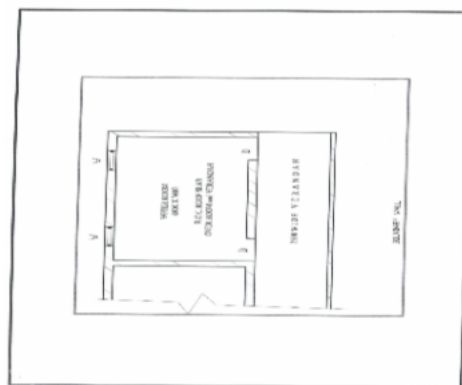

নির্বাচক নিবন্ধন আধিকারিকের স্বাক্ষর

Nazri Naksha

Google Map View

Polling Station Building Front View

Polling Station Front View

Cad View

Key MAP View

বিধানসভা নির্বাচনক্ষেত্রের নং, নাম : 205-পাঁশকুড়া পশ্চিম
ভাগ নং, নাম : 1-উ:মেচগ্রাম ম:পা:(স্কুলেরউ:পার্শ্ব তা:সিং-প্র:সিং)