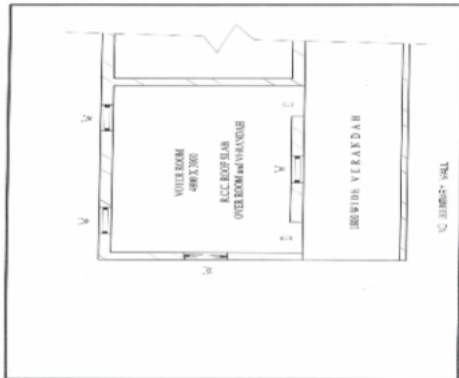

নির্বাচক নিবন্ধন আধিকারিকের স্বাক্ষর

Nazri Naksha

Google Map View

Polling Station Building Front View

Polling Station Front View

Cad View

Key MAP View

| | | | | | |
|--|--------------------------------|--|--------------------------------|--|--------------------------------|
| 1 নাম : রবি সিং পিতার নাম: মহাজন সিং বাড়ির নং : n0227 বয়স : 38 লিঙ্গ : পুরুষ | RGN1665959 ফটো উপলব্ধ | 2 নাম : কাজল সিং স্বামীর নাম: রবি সিং বাড়ির নং : n0227 বয়স : 30 লিঙ্গ : মহিলা | RGN1908615 ফটো উপলব্ধ | 3 নাম : লক্ষীনারায়ণ আচার্য পিতার নাম: গিরিশ আচার্য বাড়ির নং : n0092 বয়স : 72 লিঙ্গ : পুরুষ | WB/29/199/315408 ফটো উপলব্ধ |
| 4 নাম : তপন আচার্য পিতার নাম: লক্ষী নারায়ণ আচার্য বাড়ির নং : n0092 বয়স : 39 লিঙ্গ : পুরুষ | LBT2244036 ফটো উপলব্ধ | 5 নাম : সত্যনারায়ণ আচার্য পিতার নাম: গিরিশ আচার্য বাড়ির নং : n0093 বয়স : 76 লিঙ্গ : পুরুষ | WB/29/199/315173 ফটো উপলব্ধ | 6 নাম : সুকুমার আচার্য পিতার নাম: সত্যনারায়ণ আচার্য বাড়ির নং : n0093 বয়স : 54 লিঙ্গ : পুরুষ | WB/29/199/315103 ফটো উপলব্ধ |
| 7 নাম : পুতুলরানী আচার্য স্বামীর নাম: সুকুমার আচার্য বাড়ির নং : n0093 বয়স : 47 লিঙ্গ : মহিলা | LBT1151190 ফটো উপলব্ধ | 8 নাম : উত্তমকুমার আচার্য পিতার নাম: সত্যনারায়ণ আচার্য বাড়ির নং : n0093 বয়স : 51 লিঙ্গ : পুরুষ | WB/29/199/315239 ফটো উপলব্ধ | 9 নাম : মানসী মাইতি (আচার্য) স্বামীর নাম: দীপঙ্কর আচার্য বাড়ির নং : n0094 বয়স : 33 লিঙ্গ : মহিলা | RGN2000503 ফটো উপলব্ধ |
| 10 নাম : রাজ আচার্য পিতার নাম: সুকুমার আচার্য বাড়ির নং : n0093 বয়স : 29 লিঙ্গ : পুরুষ | RGN2000487 ফটো উপলব্ধ | 11 নাম : বীণাপানী আচার্য দাস স্বামীর নাম: নিতাই দাস বাড়ির নং : n0095 বয়স : 56 লিঙ্গ : মহিলা | WB/29/199/315873 ফটো উপলব্ধ | 12 নাম : চম্পা আচার্য স্বামীর নাম: তপন আচার্য বাড়ির নং : n0092 বয়স : 30 লিঙ্গ : মহিলা | RGN1908706 ফটো উপলব্ধ |
| 13 নাম : দ্বীপ আচার্য পিতার নাম: উত্তম আচার্য বাড়ির নং : এন0093 বয়স : 24 লিঙ্গ : পুরুষ | RGN2592905 ফটো উপলব্ধ | 14 নাম : শ্রীমা সামন্ত আচার্য স্বামীর নাম: দিবাকর আচার্য বাড়ির নং : n0232 বয়স : 40 লিঙ্গ : মহিলা | LBT1979756 ফটো উপলব্ধ | 15 নাম : দিপঙ্কর আচার্য পিতার নাম: দিলীপ আচার্য বাড়ির নং : n0094 বয়স : 34 লিঙ্গ : পুরুষ | RGN1592930 ফটো উপলব্ধ |
| 16 নাম : ভারতী ঠাকুর স্বামীর নাম: অজয় ঠাকুর বাড়ির নং : n0095 বয়স : 34 লিঙ্গ : মহিলা | RGN1908672 ফটো উপলব্ধ | 17 নাম : অজয় কুমার ঠাকুর পিতার নাম: বিনোদ বিহারী ঠাকুর বাড়ির নং : n0095 বয়স : 34 লিঙ্গ : পুরুষ | RGN1982040 ফটো উপলব্ধ | 18 নাম : বর্নালী আচার্য স্বামীর নাম: দীপক আচার্য বাড়ির নং : n0095 বয়স : 46 লিঙ্গ : মহিলা | LBT1151208 ফটো উপলব্ধ |
| 19 নাম : দীপক আচার্য পিতার নাম: গঙ্গানারায়ণ আচার্য বাড়ির নং : n0095 বয়স : 51 লিঙ্গ : পুরুষ | LBT1975333 ফটো উপলব্ধ | 20 নাম : দিবাকর আচার্য পিতার নাম: দিলীপ কুমার আচার্য বাড়ির নং : n0094 বয়স : 40 লিঙ্গ : পুরুষ | LBT2142784 ফটো উপলব্ধ | 21 নাম : দিলীপ আচার্য পিতার নাম: গঙ্গানারায়ণ আচার্য বাড়ির নং : n0094 বয়স : 66 লিঙ্গ : পুরুষ | RGN2953842 ফটো উপলব্ধ |
| 22 নাম : রনু আচার্য স্বামীর নাম: উত্তমকুমার আচার্য বাড়ির নং : n0093 বয়স : 43 লিঙ্গ : মহিলা | LBT1770882 ফটো উপলব্ধ | 23 নাম : মায়ী আচার্য স্বামীর নাম: সত্যনারায়ণ আচার্য বাড়ির নং : n0093 বয়স : 70 লিঙ্গ : মহিলা | WB/29/199/315616 ফটো উপলব্ধ | 24 নাম : রাহুল আচার্য পিতার নাম: সুকুমার আচার্য বাড়ির নং : এন0093 বয়স : 21 লিঙ্গ : পুরুষ | RGN2926889 ফটো উপলব্ধ |
| 25 নাম : হরেকৃষ্ণ দাস মায়ের নাম: বীণাপানী আচার্য দাস বাড়ির নং : এন0095 বয়স : 25 লিঙ্গ : পুরুষ | RGN2592954 ফটো উপলব্ধ | 26 নাম : দেবব্রত আচার্য পিতার নাম: দীপক আচার্য বাড়ির নং : এন0095 বয়স : 24 লিঙ্গ : পুরুষ | RGN2592889 ফটো উপলব্ধ | 27 নাম : প্রতিমা আদক স্বামীর নাম: বাদল আদক বাড়ির নং : n0052 বয়স : 56 লিঙ্গ : মহিলা | WB/29/199/315716 ফটো উপলব্ধ |
| 28 নাম : বাদলচন্দ্র আদক পিতার নাম: কানাই আদক বাড়ির নং : n0052 বয়স : 63 লিঙ্গ : পুরুষ | WB/29/199/315748 ফটো উপলব্ধ | 29 নাম : সেক আক্তার আলি পিতার নাম: সেক ইব্রাহিম আলি বাড়ির নং : 400 বয়স : 42 লিঙ্গ : পুরুষ | LBT2244127 ফটো উপলব্ধ | 30 নাম : সেক ইব্রাহিম আলি পিতার নাম: সেক কওসর আলি বাড়ির নং : n0144 বয়স : 80 লিঙ্গ : পুরুষ | RGN2478832 ফটো উপলব্ধ |