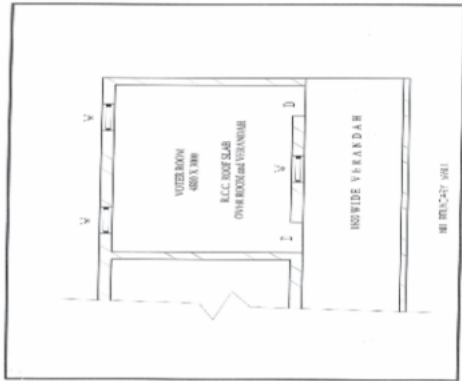

নির্বাচক নিবন্ধন আধিকারিকের স্বাক্ষর

Nazri Naksha

Google Map View

Polling Station Building Front View

Polling Station Front View

Cad View

Key MAP View

1	LBT2184877	নাম : অভিষেক জানা পিতার নাম: রবীন্দ্র নাথ জানা বাড়ির নং : N000 বয়স : 39 লিঙ্গ : পুরুষ	ফটো উপলব্ধ	2	RGN2210706	নাম : সেখ সদরুদ্দিন আহমেদ পিতার নাম: সেখ নাসিরুদ্দিন আহমেদ বাড়ির নং : N000 বয়স : 50 লিঙ্গ : পুরুষ	ফটো উপলব্ধ	3	RGN2947232	নাম : সামশ আলম সেখ পিতার নাম: সেখ সদরুদ্দিন আহমেদ বাড়ির নং : আনন্দ রেজীডেন্সী বয়স : 21 লিঙ্গ : পুরুষ	ফটো উপলব্ধ
4	RGN1929603	নাম : অক্ষয় অধিকারী পিতার নাম: ভক্তিরঞ্জন অধিকারী বাড়ির নং : n0232 বয়স : 30 লিঙ্গ : পুরুষ	ফটো উপলব্ধ	5	GWV2696367	নাম : ভক্তিরঞ্জন অধিকারী পিতার নাম: নিতাইচরন অধিকারী বাড়ির নং : n0232 বয়স : 64 লিঙ্গ : পুরুষ	ফটো উপলব্ধ	6	GWV2467595	নাম : গৌর হরি আদক পিতার নাম: বিজয় চন্দ্র আদক বাড়ির নং : n0300 বয়স : 42 লিঙ্গ : পুরুষ	ফটো উপলব্ধ
7	RGN1929470	নাম : শিউলী আদক পিতার নাম: আনন্দ কুমার আদক বাড়ির নং : n0156 বয়স : 30 লিঙ্গ : মহিলা	ফটো উপলব্ধ	8	RGN2743847	নাম : বাথিকা আদক স্বামীর নাম: আনন্দ কুমার আদক বাড়ির নং : n0156 বয়স : 54 লিঙ্গ : মহিলা	ফটো উপলব্ধ	9	GWV0023200	নাম : রেবতী আদক স্বামীর নাম: বিজয় চন্দ্র আদক বাড়ির নং : n0094 বয়স : 62 লিঙ্গ : মহিলা	ফটো উপলব্ধ
10	RGN1302298	নাম : রাধেশ্যাম আদক পিতার নাম: বিজয় চন্দ্র আদক বাড়ির নং : n0067 বয়স : 37 লিঙ্গ : পুরুষ	ফটো উপলব্ধ	11	GWV0023143	নাম : বিজয় চন্দ্র আদক পিতার নাম: জীবন আদক বাড়ির নং : n0067 বয়স : 67 লিঙ্গ : পুরুষ	ফটো উপলব্ধ	12	RGN1929496	নাম : গুপ্তা সামন্ত (আদক) স্বামীর নাম: নিতাই চন্দ্র আদক বাড়ির নং : n0067 বয়স : 34 লিঙ্গ : মহিলা	ফটো উপলব্ধ
13	RGN2264364	নাম : শোভনা মাইতি আদক স্বামীর নাম: গৌর হরি আদক বাড়ির নং : এন0300 বয়স : 29 লিঙ্গ : মহিলা	ফটো উপলব্ধ	14	RGN2534642	নাম : দোলন আদক পিতার নাম: আনন্দ কুমার আদক বাড়ির নং : n0300 বয়স : 25 লিঙ্গ : মহিলা	ফটো উপলব্ধ	15	RGN2654978	নাম : আনন্দ কুমার আদক পিতার নাম: মানিকলাল আদক বাড়ির নং : n0156 বয়স : 58 লিঙ্গ : পুরুষ	ফটো উপলব্ধ
16	RGN2797132	নাম : সৌভিক আদিত্য পিতার নাম: রবীন্দ্রনাথ আদিত্য বাড়ির নং : এন0049 বয়স : 22 লিঙ্গ : পুরুষ	ফটো উপলব্ধ	17	RGN2796019	নাম : অম্বিতা আদিত্য পিতার নাম: তুষার কান্তি আদিত্য বাড়ির নং : এন0050 বয়স : 22 লিঙ্গ : মহিলা	ফটো উপলব্ধ	18	GWV2258424	নাম : নন্দিতা আদিত্য স্বামীর নাম: তুষার কান্তি আদিত্য বাড়ির নং : n0050 বয়স : 41 লিঙ্গ : মহিলা	ফটো উপলব্ধ
19	RGN2865376	নাম : পঙ্কজ আদিত্য পিতার নাম: কানাই আদিত্য বাড়ির নং : n0050 বয়স : 64 লিঙ্গ : পুরুষ	ফটো উপলব্ধ	20	RGN2606325	নাম : পলাশ আদিত্য পিতার নাম: পীযুষ আদিত্য বাড়ির নং : এন0050 বয়স : 24 লিঙ্গ : পুরুষ	ফটো উপলব্ধ	21	RGN1456722	নাম : শ্রাবন্তী মন্ডল আদিত্য স্বামীর নাম: দেবব্রত আদিত্য বাড়ির নং : n0049 বয়স : 36 লিঙ্গ : মহিলা	ফটো উপলব্ধ
22	RGN2529097	নাম : দিশারী আদিত্য পিতার নাম: ভৃগু আদিত্য বাড়ির নং : n0045 বয়স : 26 লিঙ্গ : মহিলা	ফটো উপলব্ধ	23	RGN2527794	নাম : অনন্যা আদিত্য পিতার নাম: পঙ্কজ আদিত্য বাড়ির নং : n0050 বয়স : 26 লিঙ্গ : মহিলা	ফটো উপলব্ধ	24	RGN2263747	নাম : সুরভ আদিত্য পিতার নাম: শংকর আদিত্য বাড়ির নং : এন0049 বয়স : 27 লিঙ্গ : পুরুষ	ফটো উপলব্ধ
25	WB/29/200/090287	নাম : পিযুষ আদিত্য পিতার নাম: কানাই আদিত্য বাড়ির নং : n0050 বয়স : 61 লিঙ্গ : পুরুষ	ফটো উপলব্ধ	26	WB/29/200/090140	নাম : অঞ্জুরানী আদিত্য স্বামীর নাম: পঙ্কজ আদিত্য বাড়ির নং : n0050 বয়স : 59 লিঙ্গ : মহিলা	ফটো উপলব্ধ	27	GWV2026003	নাম : বাপ্পা আদিত্য পিতার নাম: স্বপন আদিত্য বাড়ির নং : n0050 বয়স : 43 লিঙ্গ : পুরুষ	ফটো উপলব্ধ
28	WB/29/200/090196	নাম : মীরারানী আদিত্য স্বামীর নাম: স্বপন আদিত্য বাড়ির নং : n0050 বয়স : 63 লিঙ্গ : মহিলা	ফটো উপলব্ধ	29	WB/29/200/090268	নাম : ভৃগু আদিত্য পিতার নাম: ভূপেন্দ্র আদিত্য বাড়ির নং : n0045 বয়স : 58 লিঙ্গ : পুরুষ	ফটো উপলব্ধ	30	WB/29/200/090046	নাম : মহামায়া আদিত্য স্বামীর নাম: ভূপেন্দ্র আদিত্য বাড়ির নং : n0045 বয়স : 84 লিঙ্গ : মহিলা	ফটো উপলব্ধ