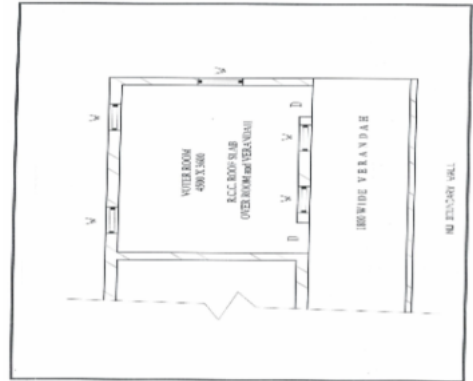

নির্বাচক নিবন্ধন আধিকারিকের স্বাক্ষর

Nazri Naksha

Google Map View

Polling Station Building Front View

Polling Station Front View

Cad View

Key MAP View

1	LBT2184877	নাম : অভিষেক জানা পিতার নাম: রবীন্দ্র নাথ জানা বাড়ির নং : N000 বয়স : 39 লিঙ্গ : পুরুষ	ফটো উপলব্ধ	2	RGN2210706	নাম : সেখ সদরুদ্দিন আহমেদ পিতার নাম: সেখ নাসিরুদ্দিন আহমেদ বাড়ির নং : N000 বয়স : 50 লিঙ্গ : পুরুষ	ফটো উপলব্ধ	3	RGN2947232	নাম : সামশ আলম সেখ পিতার নাম: সেখ সদরুদ্দিন আহমেদ বাড়ির নং : আনন্দ রেজীডেন্সী বয়স : 21 লিঙ্গ : পুরুষ	ফটো উপলব্ধ
4	RGN1929603	নাম : অক্ষয় অধিকারী পিতার নাম: ভক্তিরঞ্জন অধিকারী বাড়ির নং : n0232 বয়স : 30 লিঙ্গ : পুরুষ	ফটো উপলব্ধ	5	GWV2696367	নাম : ভক্তিরঞ্জন অধিকারী পিতার নাম: নিতাইচরন অধিকারী বাড়ির নং : n0232 বয়স : 64 লিঙ্গ : পুরুষ	ফটো উপলব্ধ	6	GWV2467595	নাম : গৌর হরি আদক পিতার নাম: বিজয় চন্দ্র আদক বাড়ির নং : n0300 বয়স : 42 লিঙ্গ : পুরুষ	ফটো উপলব্ধ
7	RGN1929470	নাম : শিউলী আদক পিতার নাম: আনন্দ কুমার আদক বাড়ির নং : n0156 বয়স : 30 লিঙ্গ : মহিলা	ফটো উপলব্ধ	8	RGN2743847	নাম : বাথিকা আদক স্বামীর নাম: আনন্দ কুমার আদক বাড়ির নং : n0156 বয়স : 54 লিঙ্গ : মহিলা	ফটো উপলব্ধ	9	GWV0023200	নাম : রেবতী আদক স্বামীর নাম: বিজয় চন্দ্র আদক বাড়ির নং : n0094 বয়স : 62 লিঙ্গ : মহিলা	ফটো উপলব্ধ
10	RGN1302298	নাম : রাধেশ্যাম আদক পিতার নাম: বিজয় চন্দ্র আদক বাড়ির নং : n0067 বয়স : 37 লিঙ্গ : পুরুষ	ফটো উপলব্ধ	11	GWV0023143	নাম : বিজয় চন্দ্র আদক পিতার নাম: জীবন আদক বাড়ির নং : n0067 বয়স : 67 লিঙ্গ : পুরুষ	ফটো উপলব্ধ	12	RGN1929496	নাম : গুপ্তা সামন্ত (আদক) স্বামীর নাম: নিতাই চন্দ্র আদক বাড়ির নং : n0067 বয়স : 34 লিঙ্গ : মহিলা	ফটো উপলব্ধ
13	RGN2264364	নাম : শোভনা মাইতি আদক স্বামীর নাম: গৌর হরি আদক বাড়ির নং : এন0300 বয়স : 29 লিঙ্গ : মহিলা	ফটো উপলব্ধ	14	RGN2534642	নাম : দোলন আদক পিতার নাম: আনন্দ কুমার আদক বাড়ির নং : n0300 বয়স : 25 লিঙ্গ : মহিলা	ফটো উপলব্ধ	15	RGN2654978	নাম : আনন্দ কুমার আদক পিতার নাম: মানিকলাল আদক বাড়ির নং : n0156 বয়স : 58 লিঙ্গ : পুরুষ	ফটো উপলব্ধ
16	RGN2797132	নাম : সৌভিক আদিত্য পিতার নাম: রবীন্দ্রনাথ আদিত্য বাড়ির নং : এন0049 বয়স : 22 লিঙ্গ : পুরুষ	ফটো উপলব্ধ	17	RGN2796019	নাম : অম্বিতা আদিত্য পিতার নাম: তুষার কান্তি আদিত্য বাড়ির নং : এন0050 বয়স : 22 লিঙ্গ : মহিলা	ফটো উপলব্ধ	18	GWV2258424	নাম : নন্দিতা আদিত্য স্বামীর নাম: তুষার কান্তি আদিত্য বাড়ির নং : n0050 বয়স : 41 লিঙ্গ : মহিলা	ফটো উপলব্ধ
19	RGN2865376	নাম : পঙ্কজ আদিত্য পিতার নাম: কানাই আদিত্য বাড়ির নং : n0050 বয়স : 64 লিঙ্গ : পুরুষ	ফটো উপলব্ধ	20	RGN2606325	নাম : পলাশ আদিত্য পিতার নাম: পীযুষ আদিত্য বাড়ির নং : এন0050 বয়স : 24 লিঙ্গ : পুরুষ	ফটো উপলব্ধ	21	RGN1456722	নাম : শ্রাবন্তী মন্ডল আদিত্য স্বামীর নাম: দেবব্রত আদিত্য বাড়ির নং : n0049 বয়স : 36 লিঙ্গ : মহিলা	ফটো উপলব্ধ
22	RGN2529097	নাম : দিশারী আদিত্য পিতার নাম: ভৃগু আদিত্য বাড়ির নং : n0045 বয়স : 26 লিঙ্গ : মহিলা	ফটো উপলব্ধ	23	RGN2527794	নাম : অনন্যা আদিত্য পিতার নাম: পঙ্কজ আদিত্য বাড়ির নং : n0050 বয়স : 26 লিঙ্গ : মহিলা	ফটো উপলব্ধ	24	RGN2263747	নাম : সুরভ আদিত্য পিতার নাম: শংকর আদিত্য বাড়ির নং : এন0049 বয়স : 27 লিঙ্গ : পুরুষ	ফটো উপলব্ধ
25	WB/29/200/090287	নাম : পিযুষ আদিত্য পিতার নাম: কানাই আদিত্য বাড়ির নং : n0050 বয়স : 61 লিঙ্গ : পুরুষ	ফটো উপলব্ধ	26	WB/29/200/090140	নাম : অঞ্জুরানী আদিত্য স্বামীর নাম: পঙ্কজ আদিত্য বাড়ির নং : n0050 বয়স : 59 লিঙ্গ : মহিলা	ফটো উপলব্ধ	27	GWV2026003	নাম : বাপ্পা আদিত্য পিতার নাম: স্বপন আদিত্য বাড়ির নং : n0050 বয়স : 43 লিঙ্গ : পুরুষ	ফটো উপলব্ধ
28	WB/29/200/090196	নাম : মীরারানী আদিত্য স্বামীর নাম: স্বপন আদিত্য বাড়ির নং : n0050 বয়স : 63 লিঙ্গ : মহিলা	ফটো উপলব্ধ	29	WB/29/200/090268	নাম : ভৃগু আদিত্য পিতার নাম: ভূপেন্দ্র আদিত্য বাড়ির নং : n0045 বয়স : 58 লিঙ্গ : পুরুষ	ফটো উপলব্ধ	30	WB/29/200/090046	নাম : মহামায়া আদিত্য স্বামীর নাম: ভূপেন্দ্র আদিত্য বাড়ির নং : n0045 বয়স : 84 লিঙ্গ : মহিলা	ফটো উপলব্ধ