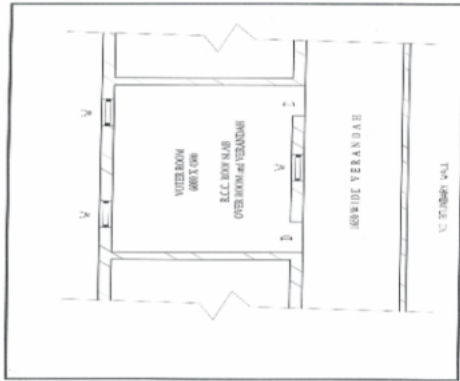

নির্বাচক নিবন্ধন আধিকারিকের স্বাক্ষর

Nazri Naksha

Google Map View

Polling Station Building Front View

Polling Station Front View

Cad View

Key MAP View

Q 1 নাম : কাঞ্চন অধিকারী স্বামীর নাম : ভাগবত অধিকারী বাড়ির নং : বয়স : 70 লিঙ্গ : মহিলা	GWV2259661 ফটো উপলব্ধ	Q 2 নাম : নিরুপমা চক্রবর্তী (অধিকারী) স্বামীর নাম : স্বপন অধিকারী বাড়ির নং : বয়স : 37 লিঙ্গ : মহিলা	RGN1824382 ফটো উপলব্ধ	Q 3 নাম : তপন অধিকারী পিতার নাম : ভাগবত অধিকারী বাড়ির নং : বয়স : 44 লিঙ্গ : পুরুষ	GWV2575405 ফটো উপলব্ধ
Q 4 নাম : স্বপন অধিকারী পিতার নাম : ভাগবত অধিকারী বাড়ির নং : বয়স : 46 লিঙ্গ : পুরুষ	GWV2467736 ফটো উপলব্ধ	5 নাম : দীপক কুমার বাগাল পিতার নাম : সুনীল বাগাল বাড়ির নং : n0087 বয়স : 38 লিঙ্গ : পুরুষ	RGN1398965 ফটো উপলব্ধ	6 নাম : শক্তিপদ বাগাল পিতার নাম : সুনীল বাগাল বাড়ির নং : n0087 বয়স : 33 লিঙ্গ : পুরুষ	RGN1607969 ফটো উপলব্ধ
7 নাম : মামনি বাগাল স্বামীর নাম : শক্তিপদ বাগাল বাড়ির নং : n0087 বয়স : 32 লিঙ্গ : মহিলা	RGN1899707 ফটো উপলব্ধ	8 নাম : হারু বাগাল পিতার নাম : অনিল বাগাল বাড়ির নং : n0087 বয়স : 37 লিঙ্গ : পুরুষ	RGN1904267 ফটো উপলব্ধ	9 নাম : সুতপা রায়(বাগাল) স্বামীর নাম : হারু বাগাল বাড়ির নং : n0087 বয়স : 37 লিঙ্গ : মহিলা	RGN1904275 ফটো উপলব্ধ
10 নাম : ভক্তিপদ বাগাল মায়ের নাম : সন্ধ্যা বাগাল বাড়ির নং : n0087 বয়স : 31 লিঙ্গ : পুরুষ	RGN1929868 ফটো উপলব্ধ	11 নাম : রুপসী মাহার বাগাল স্বামীর নাম : দীপক কুমার বাগাল বাড়ির নং : n0087 বয়স : 26 লিঙ্গ : মহিলা	RGN2574101 ফটো উপলব্ধ	12 নাম : সন্ধ্যা অহিরি বাগাল স্বামীর নাম : সুনীল বাগাল বাড়ির নং : n0087 বয়স : 57 লিঙ্গ : মহিলা	RGN1697747 ফটো উপলব্ধ
13 নাম : প্রবীর আদক পিতার নাম : নন্দলাল আদক বাড়ির নং : n0211 বয়স : 36 লিঙ্গ : পুরুষ	RGN1607670 ফটো উপলব্ধ	14 নাম : মনিদীপা আদক স্বামীর নাম : চিরঞ্জিৎ আদক বাড়ির নং : n0265 বয়স : 31 লিঙ্গ : মহিলা	UOR1639731 ফটো উপলব্ধ	15 নাম : রাখি আদক স্বামীর নাম : প্রসেনজিৎ আদক বাড়ির নং : n0265 বয়স : 26 লিঙ্গ : মহিলা	RGN2526333 ফটো উপলব্ধ
16 নাম : পূজা আদক পিতার নাম : মধুসূদন আদক বাড়ির নং : n0149 বয়স : 27 লিঙ্গ : মহিলা	RGN2509248 ফটো উপলব্ধ	17 নাম : কবিতা আদক স্বামীর নাম : মনোজ আদক বাড়ির নং : n0266 বয়স : 55 লিঙ্গ : মহিলা	GWV0024729 ফটো উপলব্ধ	18 নাম : গীতারানী আদক স্বামীর নাম : চণ্ডীচরন আদক বাড়ির নং : n0148 বয়স : 68 লিঙ্গ : মহিলা	WB/29/200/093114 ফটো উপলব্ধ
19 নাম : কালীপদ আদক পিতার নাম : চণ্ডীচরন আদক বাড়ির নং : n0148 বয়স : 53 লিঙ্গ : পুরুষ	RGN2956431 ফটো উপলব্ধ	20 নাম : রুমা আদক স্বামীর নাম : কালীপদ আদক বাড়ির নং : n0148 বয়স : 39 লিঙ্গ : মহিলা	RGN0402156 ফটো উপলব্ধ	21 নাম : শ্যামল কুমার আদক পিতার নাম : চণ্ডীচরন আদক বাড়ির নং : n0148 বয়স : 52 লিঙ্গ : পুরুষ	WB/29/200/093211 ফটো উপলব্ধ
22 নাম : সোমারানী আদক স্বামীর নাম : শ্যামল কুমার আদক বাড়ির নং : n0148 বয়স : 41 লিঙ্গ : মহিলা	RGN1398825 ফটো উপলব্ধ	23 নাম : সাহেব কয়াল পিতার নাম : লালু কয়াল বাড়ির নং : n0148 বয়স : 36 লিঙ্গ : পুরুষ	RGN1398908 ফটো উপলব্ধ	24 নাম : মধুসূদন আদক পিতার নাম : জীবন আদক বাড়ির নং : n0149 বয়স : 61 লিঙ্গ : পুরুষ	RGN2344554 ফটো উপলব্ধ
25 নাম : কাজল আদক স্বামীর নাম : মধুসূদন আদক বাড়ির নং : n0149 বয়স : 59 লিঙ্গ : মহিলা	WB/29/200/093292 ফটো উপলব্ধ	26 নাম : মিনু কুইল্যা (করন) স্বামীর নাম : কমল করন বাড়ির নং : n0149 বয়স : 34 লিঙ্গ : মহিলা	RGN1697465 ফটো উপলব্ধ	27 নাম : বিশুনাথ আদক পিতার নাম : মধুসূদন আদক বাড়ির নং : n0149 বয়স : 33 লিঙ্গ : পুরুষ	RGN1697317 ফটো উপলব্ধ
28 নাম : বসন আদক পিতার নাম : জীবন আদক বাড়ির নং : n0151 বয়স : 69 লিঙ্গ : পুরুষ	WB/29/200/093079 ফটো উপলব্ধ	29 নাম : কম্পনা আদক স্বামীর নাম : বসন আদক বাড়ির নং : n0151 বয়স : 58 লিঙ্গ : মহিলা	WB/29/200/093116 ফটো উপলব্ধ	30 নাম : সমীর আদক পিতার নাম : বসন আদক বাড়ির নং : n0151 বয়স : 42 লিঙ্গ : পুরুষ	GWV2569325 ফটো উপলব্ধ