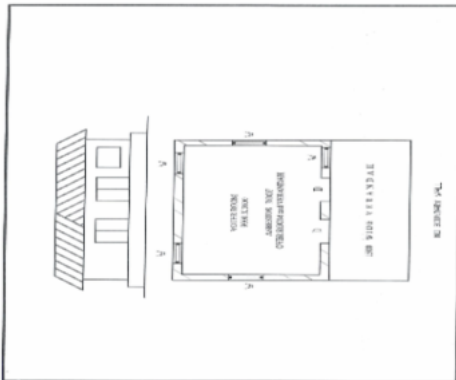

নির্বাচক নিবন্ধন আধিকারিকের স্বাক্ষর

Nazri Naksha

Google Map View

Polling Station Building Front View

Polling Station Front View

Cad View

Key MAP View

1 নাম : সেক ইব্রাহিম পিতার নাম: সেক আব্দুল মান্নান বাড়ির নং : n0217 বয়স : 37 লিঙ্গ : পুরুষ	GWV2668937 ফটো উপলব্ধ	2 নাম : সোমা ভৌমিক স্বামীর নাম: দেবাশিস ভৌমিক বাড়ির নং : n0071 বয়স : 45 লিঙ্গ : মহিলা	RGN1699321 ফটো উপলব্ধ	3 নাম : মায়ারানি স্বামীর নাম: মনোরঞ্জন ভৌমিক বাড়ির নং : n0071 বয়স : 74 লিঙ্গ : মহিলা	RGN2770063 ফটো উপলব্ধ
4 নাম : শিখা দোলাই ভৌমিক স্বামীর নাম: আশিষ ভৌমিক বাড়ির নং : n0071 বয়স : 40 লিঙ্গ : মহিলা	GWV2641561 ফটো উপলব্ধ	5 নাম : দেবাশিস ভৌমিক পিতার নাম: মনোরঞ্জন ভৌমিক বাড়ির নং : n0071 বয়স : 51 লিঙ্গ : পুরুষ	RGN1699339 ফটো উপলব্ধ	6 নাম : আশিষ ভৌমিক পিতার নাম: মনোরঞ্জন ভৌমিক বাড়ির নং : n0071 বয়স : 48 লিঙ্গ : পুরুষ	GWV1383702 ফটো উপলব্ধ
7 নাম : শ্রেয়া ভৌমিক পিতার নাম: দেবাশিষ ভৌমিক বাড়ির নং : নং00 বয়স : 24 লিঙ্গ : মহিলা	RGN2789758 ফটো উপলব্ধ	8 নাম : সেক সৈয়ব আক্তার পিতার নাম: সেক মহম্মাদ রফিক বাড়ির নং : N0202 বয়স : 27 লিঙ্গ : পুরুষ	RGN2171742 ফটো উপলব্ধ	9 নাম : সেক সরিফুল ইসলাম পিতার নাম: সেক আলতাক্ক হোসেন বাড়ির নং : n0194 বয়স : 30 লিঙ্গ : পুরুষ	RGN2562312 ফটো উপলব্ধ
10 নাম : রুবিনা খাতুন পিতার নাম: সোলেমান খাঁন বাড়ির নং : n0191 বয়স : 24 লিঙ্গ : মহিলা	RGN2511186 ফটো উপলব্ধ	11 নাম : জহরুল আলম গায়েন পিতার নাম: জামির হোসেন গায়েন বাড়ির নং : n0191 বয়স : 25 লিঙ্গ : পুরুষ	RGN2562288 ফটো উপলব্ধ	12 নাম : হাসানুর জামান গায়েন পিতার নাম: জমির হোসেন গায়েন বাড়ির নং : এন0191 বয়স : 27 লিঙ্গ : পুরুষ	RGN2639326 ফটো উপলব্ধ
13 নাম : জহুরা খাতুন পিতার নাম: আবদুল জব্বার গায়েন বাড়ির নং : এন0191 বয়স : 24 লিঙ্গ : মহিলা	RGN2723054 ফটো উপলব্ধ	14 নাম : সেক আসিরুদ্দিন পিতার নাম: সেক আশুউদ্দিন বাড়ির নং : এন0191 বয়স : 26 লিঙ্গ : পুরুষ	RGN2284503 ফটো উপলব্ধ	15 নাম : আমিনা বিবি স্বামীর নাম: সাদিক হোসেন গায়েন বাড়ির নং : N0191 বয়স : 28 লিঙ্গ : মহিলা	RGN2109379 ফটো উপলব্ধ
16 নাম : সেক আজহার পিতার নাম: সেক আশুউদ্দিন বাড়ির নং : এন0191 বয়স : 30 লিঙ্গ : পুরুষ	RGN2284529 ফটো উপলব্ধ	17 নাম : কৃষ্ণা কুইল্যা স্বামীর নাম: অনুপ কুমার কুইল্যা বাড়ির নং : n0048 বয়স : 51 লিঙ্গ : মহিলা	GWV1545789 ফটো উপলব্ধ	18 নাম : রিনা কুইল্যা স্বামীর নাম: সন্দীপ কুইল্যা বাড়ির নং : এন0252 বয়স : 24 লিঙ্গ : মহিলা	RGN2639391 ফটো উপলব্ধ
19 নাম : সৌমেন কুইল্যা পিতার নাম: অনুপ কুমার কুইল্যা বাড়ির নং : N0048 বয়স : 27 লিঙ্গ : পুরুষ	RGN2171494 ফটো উপলব্ধ	20 নাম : মধুমিতা মন্ডল কুইলা স্বামীর নাম: সৌমেন কুইলা বাড়ির নং : এন0048 বয়স : 24 লিঙ্গ : মহিলা	RGN2888543 ফটো উপলব্ধ	21 নাম : সুকুমার কুইল্যা পিতার নাম: চণ্ডীচরন কুইল্যা বাড়ির নং : n0050 বয়স : 55 লিঙ্গ : পুরুষ	RGN2760619 ফটো উপলব্ধ
22 নাম : অর্চনা কুইল্যা স্বামীর নাম: সুকুমার কুইল্যা বাড়ির নং : n0050 বয়স : 53 লিঙ্গ : মহিলা	WB/29/200/171224 ফটো উপলব্ধ	23 নাম : সঞ্জীব কুইল্যা পিতার নাম: সুকুমার কুইল্যা বাড়ির নং : n0050 বয়স : 29 লিঙ্গ : পুরুষ	RGN2025229 ফটো উপলব্ধ	24 নাম : সৌরভ কুইল্যা পিতার নাম: সন্দীপ কুইল্যা বাড়ির নং : NO049 বয়স : 28 লিঙ্গ : পুরুষ	RGN2109288 ফটো উপলব্ধ
25 নাম : রেনুকাবালা কুইলা স্বামীর নাম: চণ্ডী কুইলা বাড়ির নং : n0049 বয়স : 72 লিঙ্গ : মহিলা	WB/29/200/171225 ফটো উপলব্ধ	26 নাম : সন্দীপ কুইল্যা পিতার নাম: উত্তম কুইল্যা বাড়ির নং : n0051 বয়স : 33 লিঙ্গ : পুরুষ	RGN1699180 ফটো উপলব্ধ	27 নাম : সোমা কুইল্যা স্বামীর নাম: উত্তম কুইল্যা বাড়ির নং : n0051 বয়স : 56 লিঙ্গ : মহিলা	WB/29/200/171072 ফটো উপলব্ধ
28 নাম : উত্তম কুইলা পিতার নাম: চণ্ডী কুইলা বাড়ির নং : n0051 বয়স : 57 লিঙ্গ : পুরুষ	RGN2663797 ফটো উপলব্ধ	29 নাম : মিতালি কর স্বামীর নাম: তপন কুমার কর বাড়ির নং : n0110 বয়স : 42 লিঙ্গ : মহিলা	GWV2212512 ফটো উপলব্ধ	30 নাম : রঞ্জিত কর পিতার নাম: অর্জুন কর বাড়ির নং : n0115 বয়স : 35 লিঙ্গ : পুরুষ	RGN1535582 ফটো উপলব্ধ