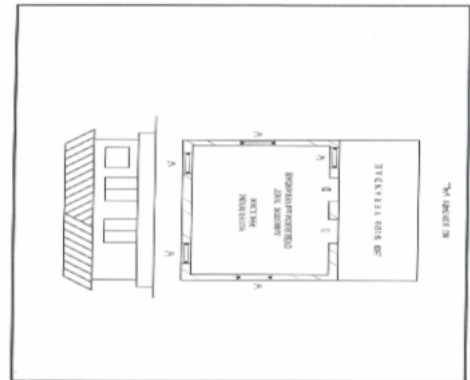

নির্বাচক নিবন্ধন আধিকারিকের স্বাক্ষর

Nazri Naksha

Google Map View

Polling Station Building Front View

Polling Station Front View

Cad View

Key MAP View

1 নাম : সেক ইব্রাহিম পিতার নাম: সেক আব্দুল মান্নান বাড়ির নং : n0217 বয়স : 37 লিঙ্গ : পুরুষ	GWV2668937 ফটো উপলব্ধ	2 নাম : সোমা ভৌমিক স্বামীর নাম: দেবাশিস ভৌমিক বাড়ির নং : n0071 বয়স : 45 লিঙ্গ : মহিলা	RGN1699321 ফটো উপলব্ধ	3 নাম : মায়ারানি স্বামীর নাম: মনোরঞ্জন ভৌমিক বাড়ির নং : n0071 বয়স : 74 লিঙ্গ : মহিলা	RGN2770063 ফটো উপলব্ধ
4 নাম : শিখা দোলাই ভৌমিক স্বামীর নাম: আশিষ ভৌমিক বাড়ির নং : n0071 বয়স : 40 লিঙ্গ : মহিলা	GWV2641561 ফটো উপলব্ধ	5 নাম : দেবাশিস ভৌমিক পিতার নাম: মনোরঞ্জন ভৌমিক বাড়ির নং : n0071 বয়স : 51 লিঙ্গ : পুরুষ	RGN1699339 ফটো উপলব্ধ	6 নাম : আশিষ ভৌমিক পিতার নাম: মনোরঞ্জন ভৌমিক বাড়ির নং : n0071 বয়স : 48 লিঙ্গ : পুরুষ	GWV1383702 ফটো উপলব্ধ
7 নাম : শ্রেয়া ভৌমিক পিতার নাম: দেবাশিষ ভৌমিক বাড়ির নং : নং00 বয়স : 24 লিঙ্গ : মহিলা	RGN2789758 ফটো উপলব্ধ	8 নাম : সেক সৈয়ব আক্তার পিতার নাম: সেক মহম্মাদ রফিক বাড়ির নং : N0202 বয়স : 27 লিঙ্গ : পুরুষ	RGN2171742 ফটো উপলব্ধ	9 নাম : সেক সরিফুল ইসলাম পিতার নাম: সেক আলতাক্ক হোসেন বাড়ির নং : n0194 বয়স : 30 লিঙ্গ : পুরুষ	RGN2562312 ফটো উপলব্ধ
10 নাম : রুবিনা খাতুন পিতার নাম: সোলেমান খাঁন বাড়ির নং : n0191 বয়স : 24 লিঙ্গ : মহিলা	RGN2511186 ফটো উপলব্ধ	11 নাম : জহরুল আলম গায়েন পিতার নাম: জামির হোসেন গায়েন বাড়ির নং : n0191 বয়স : 25 লিঙ্গ : পুরুষ	RGN2562288 ফটো উপলব্ধ	12 নাম : হাসানুর জামান গায়েন পিতার নাম: জমির হোসেন গায়েন বাড়ির নং : এন0191 বয়স : 27 লিঙ্গ : পুরুষ	RGN2639326 ফটো উপলব্ধ
13 নাম : জহুরা খাতুন পিতার নাম: আবদুল জব্বার গায়েন বাড়ির নং : এন0191 বয়স : 24 লিঙ্গ : মহিলা	RGN2723054 ফটো উপলব্ধ	14 নাম : সেক আসিরুদ্দিন পিতার নাম: সেক আশুউদ্দিন বাড়ির নং : এন0191 বয়স : 26 লিঙ্গ : পুরুষ	RGN2284503 ফটো উপলব্ধ	15 নাম : আমিনা বিবি স্বামীর নাম: সাদিক হোসেন গায়েন বাড়ির নং : N0191 বয়স : 28 লিঙ্গ : মহিলা	RGN2109379 ফটো উপলব্ধ
16 নাম : সেক আজহার পিতার নাম: সেক আশুউদ্দিন বাড়ির নং : এন0191 বয়স : 30 লিঙ্গ : পুরুষ	RGN2284529 ফটো উপলব্ধ	17 নাম : কৃষ্ণা কুইল্যা স্বামীর নাম: অনুপ কুমার কুইল্যা বাড়ির নং : n0048 বয়স : 51 লিঙ্গ : মহিলা	GWV1545789 ফটো উপলব্ধ	18 নাম : রিনা কুইল্যা স্বামীর নাম: সন্দীপ কুইল্যা বাড়ির নং : এন0252 বয়স : 24 লিঙ্গ : মহিলা	RGN2639391 ফটো উপলব্ধ
19 নাম : সৌমেন কুইল্যা পিতার নাম: অনুপ কুমার কুইল্যা বাড়ির নং : N0048 বয়স : 27 লিঙ্গ : পুরুষ	RGN2171494 ফটো উপলব্ধ	20 নাম : মধুমিতা মন্ডল কুইলা স্বামীর নাম: সৌমেন কুইলা বাড়ির নং : এন0048 বয়স : 24 লিঙ্গ : মহিলা	RGN2888543 ফটো উপলব্ধ	21 নাম : সুকুমার কুইল্যা পিতার নাম: চণ্ডীচরন কুইল্যা বাড়ির নং : n0050 বয়স : 55 লিঙ্গ : পুরুষ	RGN2760619 ফটো উপলব্ধ
22 নাম : অর্চনা কুইল্যা স্বামীর নাম: সুকুমার কুইল্যা বাড়ির নং : n0050 বয়স : 53 লিঙ্গ : মহিলা	WB/29/200/171224 ফটো উপলব্ধ	23 নাম : সঞ্জীব কুইল্যা পিতার নাম: সুকুমার কুইল্যা বাড়ির নং : n0050 বয়স : 29 লিঙ্গ : পুরুষ	RGN2025229 ফটো উপলব্ধ	24 নাম : সৌরভ কুইল্যা পিতার নাম: সন্দীপ কুইল্যা বাড়ির নং : NO049 বয়স : 28 লিঙ্গ : পুরুষ	RGN2109288 ফটো উপলব্ধ
25 নাম : রেনুকাবালা কুইলা স্বামীর নাম: চণ্ডী কুইলা বাড়ির নং : n0049 বয়স : 72 লিঙ্গ : মহিলা	WB/29/200/171225 ফটো উপলব্ধ	26 নাম : সন্দীপ কুইল্যা পিতার নাম: উত্তম কুইল্যা বাড়ির নং : n0051 বয়স : 33 লিঙ্গ : পুরুষ	RGN1699180 ফটো উপলব্ধ	27 নাম : সোমা কুইল্যা স্বামীর নাম: উত্তম কুইল্যা বাড়ির নং : n0051 বয়স : 56 লিঙ্গ : মহিলা	WB/29/200/171072 ফটো উপলব্ধ
28 নাম : উত্তম কুইলা পিতার নাম: চণ্ডী কুইলা বাড়ির নং : n0051 বয়স : 57 লিঙ্গ : পুরুষ	RGN2663797 ফটো উপলব্ধ	29 নাম : মিতালি কর স্বামীর নাম: তপন কুমার কর বাড়ির নং : n0110 বয়স : 42 লিঙ্গ : মহিলা	GWV2212512 ফটো উপলব্ধ	30 নাম : রঞ্জিত কর পিতার নাম: অর্জুন কর বাড়ির নং : n0115 বয়স : 35 লিঙ্গ : পুরুষ	RGN1535582 ফটো উপলব্ধ