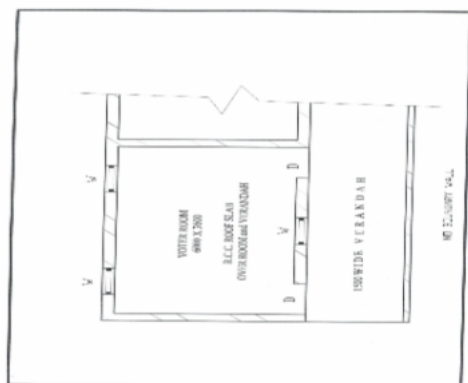

নির্বাচক নিবন্ধন আধিকারিকের স্বাক্ষর

Nazri Naksha

Google Map View

Polling Station Building Front View

Polling Station Front View

Cad View

Key MAP View

1 নাম : জয়া চ্যাটার্জী স্বামীর নাম : শম্ভু চ্যাটার্জী বাড়ির নং : n0084 বয়স : 53 লিঙ্গ : মহিলা	RGN2420545 ফটো উপলব্ধ	2 নাম : সুতফা বিশই স্বামীর নাম : বনমালী বিশই বাড়ির নং : n0127 বয়স : 44 লিঙ্গ : মহিলা	GWV2294601 ফটো উপলব্ধ	3 নাম : সালেমা বিবি স্বামীর নাম : সেক ইরসাদ আলি বাড়ির নং : n0166 বয়স : 43 লিঙ্গ : মহিলা	RGN1303684 ফটো উপলব্ধ
4 নাম : প্রভাতী নক্ষর স্বামীর নাম : মহাদেব বাড়ির নং : n0105 বয়স : 68 লিঙ্গ : মহিলা	WB/29/200/174062 ফটো উপলব্ধ	5 নাম : মাধবী সামন্ত(দুয়ারী) স্বামীর নাম : নিতাই দুয়ারী বাড়ির নং : n0105 বয়স : 33 লিঙ্গ : মহিলা	RGN1699602 ফটো উপলব্ধ	6 নাম : নিতাই দুয়ারী পিতার নাম : সতীশ দুয়ারী বাড়ির নং : n0105 বয়স : 53 লিঙ্গ : পুরুষ	WB/29/200/174482 ফটো উপলব্ধ
7 নাম : সৌরভ দুয়ারী পিতার নাম : নিতাই দুয়ারী বাড়ির নং : এন0105 বয়স : 21 লিঙ্গ : পুরুষ	RGN2932572 ফটো উপলব্ধ	8 নাম : অভিজিৎ বিস্ট পিতার নাম : বনমালী বিস্ট বাড়ির নং : N0127 বয়স : 25 লিঙ্গ : পুরুষ	RGN2496503 ফটো উপলব্ধ	9 নাম : কৌশিক ভৌমিক মায়ের নাম : সুমিত্রা আদক ভৌমিক বাড়ির নং : এন0196 বয়স : 24 লিঙ্গ : পুরুষ	RGN2618296 ফটো উপলব্ধ
10 নাম : সুমিত্রা আদক (ভৌমিক) স্বামীর নাম : সুদীপ কুমার ভৌমিক বাড়ির নং : n0196 বয়স : 58 লিঙ্গ : মহিলা	GWV0066795 ফটো উপলব্ধ	11 নাম : শ্যামলী সিং (মুণ্ডা) স্বামীর নাম : রতন মুণ্ডা বাড়ির নং : n0208 বয়স : 27 লিঙ্গ : মহিলা	RGN2221778 ফটো উপলব্ধ	12 নাম : যুথিকী রানী মহাপাত্র (সামন্ত) স্বামীর নাম : কার্তিক চন্দ্র সামন্ত বাড়ির নং : n0207 বয়স : 27 লিঙ্গ : মহিলা	RGN2221760 ফটো উপলব্ধ
13 নাম : সাবিনা খাতুন বিবি স্বামীর নাম : সেক ফরিদ আলি বাড়ির নং : N0171 বয়স : 28 লিঙ্গ : মহিলা	RGN2496628 ফটো উপলব্ধ	14 নাম : সেক আনোয়ার আলি পিতার নাম : সেক সান্তার আলি বাড়ির নং : N001 বয়স : 49 লিঙ্গ : পুরুষ	GWV2064202 ফটো উপলব্ধ	15 নাম : সেক আনসার আলি পিতার নাম : সেক সান্তার বাড়ির নং : n0171 বয়স : 44 লিঙ্গ : পুরুষ	GWV2579456 ফটো উপলব্ধ
16 নাম : বিলকিশ বিবি স্বামীর নাম : সেক আনসার আলি বাড়ির নং : n0171 বয়স : 39 লিঙ্গ : মহিলা	GWV2579464 ফটো উপলব্ধ	17 নাম : সেক ফরিদ আলি পিতার নাম : সেক সান্তার বাড়ির নং : n0171 বয়স : 38 লিঙ্গ : পুরুষ	GWV2590719 ফটো উপলব্ধ	18 নাম : মুর্শিদা বিবি স্বামীর নাম : সেক আনোয়ার আলি বাড়ির নং : n0171 বয়স : 43 লিঙ্গ : মহিলা	GWV2296044 ফটো উপলব্ধ
19 নাম : গোবিন্দ করণ পিতার নাম : বিজয় করণ বাড়ির নং : n0036 বয়স : 73 লিঙ্গ : পুরুষ	RGN2959013 ফটো উপলব্ধ	20 নাম : দীপক কুমার করণ পিতার নাম : গোবিন্দ করণ বাড়ির নং : n0036 বয়স : 46 লিঙ্গ : পুরুষ	GWV1615244 ফটো উপলব্ধ	21 নাম : কাণ্ডিক কুমার করণ পিতার নাম : গোবিন্দ করণ বাড়ির নং : n0036 বয়স : 42 লিঙ্গ : পুরুষ	GWV2057107 ফটো উপলব্ধ
22 নাম : প্রতীমা করণ স্বামীর নাম : কার্তিক কুমার করণ বাড়ির নং : n0036 বয়স : 42 লিঙ্গ : মহিলা	GWV2212926 ফটো উপলব্ধ	23 নাম : বনলতা করণ স্বামীর নাম : রামপদ করণ বাড়ির নং : n0037 বয়স : 57 লিঙ্গ : মহিলা	WB/29/200/174493 ফটো উপলব্ধ	24 নাম : সবিতা করণ পিতার নাম : রামপদ করণ বাড়ির নং : n0037 বয়স : 30 লিঙ্গ : মহিলা	RGN1931047 ফটো উপলব্ধ
25 নাম : ক্ষুদিরাম করণ পিতার নাম : বিজয় করণ বাড়ির নং : n0038 বয়স : 71 লিঙ্গ : পুরুষ	WB/29/200/174278 ফটো উপলব্ধ	26 নাম : সুভদ্রা করণ স্বামীর নাম : ক্ষুদিরাম করণ বাড়ির নং : n0038 বয়স : 61 লিঙ্গ : মহিলা	WB/29/200/174274 ফটো উপলব্ধ	27 নাম : সন্তু করণ পিতার নাম : ক্ষুদিরাম করণ বাড়ির নং : n0038 বয়স : 36 লিঙ্গ : পুরুষ	RGN1303478 ফটো উপলব্ধ
28 নাম : টুম্পা রানী করণ স্বামীর নাম : দীপক কুমার করণ বাড়ির নং : n0036 বয়স : 36 লিঙ্গ : মহিলা	RGN1535715 ফটো উপলব্ধ	29 নাম : মল্লিকা করণ স্বামীর নাম : গোবিন্দ করণ বাড়ির নং : n0036 বয়স : 70 লিঙ্গ : মহিলা	RGN2480051 ফটো উপলব্ধ	30 নাম : শুভঙ্কর করণ পিতার নাম : কার্তিক কুমার করণ বাড়ির নং : n0036 বয়স : 22 লিঙ্গ : পুরুষ	RGN2786077 ফটো উপলব্ধ