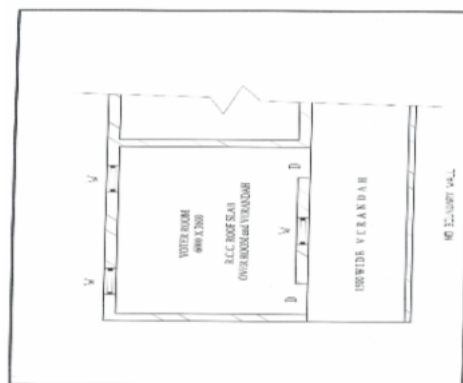

নির্বাচক নিবন্ধন আধিকারিকের স্বাক্ষর

Nazri Naksha

Google Map View

Polling Station Building Front View

Polling Station Front View

Cad View

Key MAP View

1 নাম : জয়া চ্যাটার্জী স্বামীর নাম : শম্ভু চ্যাটার্জী বাড়ির নং : n0084 বয়স : 53 লিঙ্গ : মহিলা	RGN2420545 ফটো উপলব্ধ	2 নাম : সুতফা বিশই স্বামীর নাম : বনমালী বিশই বাড়ির নং : n0127 বয়স : 44 লিঙ্গ : মহিলা	GWV2294601 ফটো উপলব্ধ	3 নাম : সালেমা বিবি স্বামীর নাম : সেক ইরসাদ আলি বাড়ির নং : n0166 বয়স : 43 লিঙ্গ : মহিলা	RGN1303684 ফটো উপলব্ধ
4 নাম : প্রভাতী নক্ষর স্বামীর নাম : মহাদেব বাড়ির নং : n0105 বয়স : 68 লিঙ্গ : মহিলা	WB/29/200/174062 ফটো উপলব্ধ	5 নাম : মাধবী সামন্ত(দুয়ারী) স্বামীর নাম : নিতাই দুয়ারী বাড়ির নং : n0105 বয়স : 33 লিঙ্গ : মহিলা	RGN1699602 ফটো উপলব্ধ	6 নাম : নিতাই দুয়ারী পিতার নাম : সতীশ দুয়ারী বাড়ির নং : n0105 বয়স : 53 লিঙ্গ : পুরুষ	WB/29/200/174482 ফটো উপলব্ধ
7 নাম : সৌরভ দুয়ারী পিতার নাম : নিতাই দুয়ারী বাড়ির নং : এন0105 বয়স : 21 লিঙ্গ : পুরুষ	RGN2932572 ফটো উপলব্ধ	8 নাম : অভিজিৎ বিস্ট পিতার নাম : বনমালী বিস্ট বাড়ির নং : N0127 বয়স : 25 লিঙ্গ : পুরুষ	RGN2496503 ফটো উপলব্ধ	9 নাম : কৌশিক ভৌমিক মায়ের নাম : সুমিত্রা আদক ভৌমিক বাড়ির নং : এন0196 বয়স : 24 লিঙ্গ : পুরুষ	RGN2618296 ফটো উপলব্ধ
10 নাম : সুমিত্রা আদক (ভৌমিক) স্বামীর নাম : সুদীপ কুমার ভৌমিক বাড়ির নং : n0196 বয়স : 58 লিঙ্গ : মহিলা	GWV0066795 ফটো উপলব্ধ	11 নাম : শ্যামলী সিং (মুণ্ডা) স্বামীর নাম : রতন মুণ্ডা বাড়ির নং : n0208 বয়স : 27 লিঙ্গ : মহিলা	RGN2221778 ফটো উপলব্ধ	12 নাম : যুথিকী রানী মহাপাত্র (সামন্ত) স্বামীর নাম : কার্তিক চন্দ্র সামন্ত বাড়ির নং : n0207 বয়স : 27 লিঙ্গ : মহিলা	RGN2221760 ফটো উপলব্ধ
13 নাম : সাবিনা খাতুন বিবি স্বামীর নাম : সেক ফরিদ আলি বাড়ির নং : N0171 বয়স : 28 লিঙ্গ : মহিলা	RGN2496628 ফটো উপলব্ধ	14 নাম : সেক আনোয়ার আলি পিতার নাম : সেক সান্তার আলি বাড়ির নং : N001 বয়স : 49 লিঙ্গ : পুরুষ	GWV2064202 ফটো উপলব্ধ	15 নাম : সেক আনসার আলি পিতার নাম : সেক সান্তার বাড়ির নং : n0171 বয়স : 44 লিঙ্গ : পুরুষ	GWV2579456 ফটো উপলব্ধ
16 নাম : বিলকিশ বিবি স্বামীর নাম : সেক আনসার আলি বাড়ির নং : n0171 বয়স : 39 লিঙ্গ : মহিলা	GWV2579464 ফটো উপলব্ধ	17 নাম : সেক ফরিদ আলি পিতার নাম : সেক সান্তার বাড়ির নং : n0171 বয়স : 38 লিঙ্গ : পুরুষ	GWV2590719 ফটো উপলব্ধ	18 নাম : মুর্শিদা বিবি স্বামীর নাম : সেক আনোয়ার আলি বাড়ির নং : n0171 বয়স : 43 লিঙ্গ : মহিলা	GWV2296044 ফটো উপলব্ধ
19 নাম : গোবিন্দ করণ পিতার নাম : বিজয় করণ বাড়ির নং : n0036 বয়স : 73 লিঙ্গ : পুরুষ	RGN2959013 ফটো উপলব্ধ	20 নাম : দীপক কুমার করণ পিতার নাম : গোবিন্দ করণ বাড়ির নং : n0036 বয়স : 46 লিঙ্গ : পুরুষ	GWV1615244 ফটো উপলব্ধ	21 নাম : কাণ্ডিক কুমার করণ পিতার নাম : গোবিন্দ করণ বাড়ির নং : n0036 বয়স : 42 লিঙ্গ : পুরুষ	GWV2057107 ফটো উপলব্ধ
22 নাম : প্রতীমা করণ স্বামীর নাম : কার্তিক কুমার করণ বাড়ির নং : n0036 বয়স : 42 লিঙ্গ : মহিলা	GWV2212926 ফটো উপলব্ধ	23 নাম : বনলতা করণ স্বামীর নাম : রামপদ করণ বাড়ির নং : n0037 বয়স : 57 লিঙ্গ : মহিলা	WB/29/200/174493 ফটো উপলব্ধ	24 নাম : সবিতা করণ পিতার নাম : রামপদ করণ বাড়ির নং : n0037 বয়স : 30 লিঙ্গ : মহিলা	RGN1931047 ফটো উপলব্ধ
25 নাম : ক্ষুদিরাম করণ পিতার নাম : বিজয় করণ বাড়ির নং : n0038 বয়স : 71 লিঙ্গ : পুরুষ	WB/29/200/174278 ফটো উপলব্ধ	26 নাম : সুভদ্রা করণ স্বামীর নাম : ক্ষুদিরাম করণ বাড়ির নং : n0038 বয়স : 61 লিঙ্গ : মহিলা	WB/29/200/174274 ফটো উপলব্ধ	27 নাম : সন্তু করণ পিতার নাম : ক্ষুদিরাম করণ বাড়ির নং : n0038 বয়স : 36 লিঙ্গ : পুরুষ	RGN1303478 ফটো উপলব্ধ
28 নাম : টুম্পা রানী করণ স্বামীর নাম : দীপক কুমার করণ বাড়ির নং : n0036 বয়স : 36 লিঙ্গ : মহিলা	RGN1535715 ফটো উপলব্ধ	29 নাম : মল্লিকা করণ স্বামীর নাম : গোবিন্দ করণ বাড়ির নং : n0036 বয়স : 70 লিঙ্গ : মহিলা	RGN2480051 ফটো উপলব্ধ	30 নাম : শুভঙ্কর করণ পিতার নাম : কার্তিক কুমার করণ বাড়ির নং : n0036 বয়স : 22 লিঙ্গ : পুরুষ	RGN2786077 ফটো উপলব্ধ