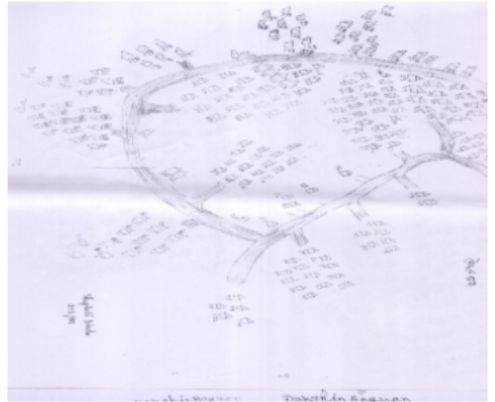

নির্বাচক নিবন্ধন আধিকারিকের স্বাক্ষর

Nazri Naksha

Google Map View

Polling Station Building Front View

Polling Station Front View

Cad View

Key MAP View

1 নাম : সেক মাহিবুল পিতার নাম: সেক আহম্মাদ বাড়ির নং : N001 বয়স : 51 লিঙ্গ : পুরুষ	UPM2582088 ফটো উপলব্ধ	2 নাম : সাহিন পিতার নাম: সেক মাহিবুল বাড়ির নং : 00 বয়স : 21 লিঙ্গ : মহিলা	UPM2592525 ফটো উপলব্ধ	3 নাম : মুবিনা বেগম স্বামীর নাম: সেক আব্দুর রউফ বাড়ির নং : N001 বয়স : 41 লিঙ্গ : মহিলা	GQG2567865 ফটো উপলব্ধ
4 নাম : সামিমা বেগম স্বামীর নাম: সেক মাহিবুল বাড়ির নং : N001 বয়স : 41 লিঙ্গ : মহিলা	GQG2567873 ফটো উপলব্ধ	5 নাম : পৌরাঙ্গ বেরা পিতার নাম: প্রভাত বেরা বাড়ির নং : n0045 বয়স : 40 লিঙ্গ : পুরুষ	GQG2716900 ফটো উপলব্ধ	6 নাম : শ্যামলী মাজী (বেরা) স্বামীর নাম: প্রভাত বেরা বাড়ির নং : n0045 বয়স : 68 লিঙ্গ : মহিলা	WB/30/203/126352 ফটো উপলব্ধ
7 নাম : করুনা আদক (বাগ) স্বামীর নাম: রুপচাঁদ বাগ বাড়ির নং : n0185 বয়স : 28 লিঙ্গ : মহিলা	UPM1975465 ফটো উপলব্ধ	8 নাম : সেক আহম্মাদ আলি পিতার নাম: সেক উম্মার আলি বাড়ির নং : N001 বয়স : 84 লিঙ্গ : পুরুষ	UPM2261626 ফটো উপলব্ধ	9 নাম : মিঠুন কর পিতার নাম: জগদীশ কর বাড়ির নং : n0005 বয়স : 37 লিঙ্গ : পুরুষ	UPM1165281 ফটো উপলব্ধ
10 নাম : মৌসুমী দোলই কর স্বামীর নাম: মিঠুন কর বাড়ির নং : N0005 বয়স : 29 লিঙ্গ : মহিলা	UPM1908607 ফটো উপলব্ধ	11 নাম : রাজু কর পিতার নাম: বাসুদেব কর বাড়ির নং : n0006 বয়স : 39 লিঙ্গ : পুরুষ	GQG2371037 ফটো উপলব্ধ	12 নাম : জগদীশচন্দ্র কর পিতার নাম: ভূতনাথ কর বাড়ির নং : n0005 বয়স : 65 লিঙ্গ : পুরুষ	GQG1568955 ফটো উপলব্ধ
13 নাম : বিমলা কর স্বামীর নাম: জগদীশ কর বাড়ির নং : n0005 বয়স : 47 লিঙ্গ : মহিলা	GQG1570217 ফটো উপলব্ধ	14 নাম : দিপালী কর স্বামীর নাম: রাজু কর বাড়ির নং : n0006 বয়স : 39 লিঙ্গ : মহিলা	GQG2371045 ফটো উপলব্ধ	15 নাম : মমতা কাঁথুয়া স্বামীর নাম: যুগল কাঁথুয়া বাড়ির নং : n0015 বয়স : 43 লিঙ্গ : মহিলা	GQG2369999 ফটো উপলব্ধ
16 নাম : যুগল কাঁথুয়া পিতার নাম: লক্ষ্মন কাঁথুয়া বাড়ির নং : n0015 বয়স : 48 লিঙ্গ : পুরুষ	GQG2369981 ফটো উপলব্ধ	17 নাম : চন্দনা কাঁথুয়া স্বামীর নাম: গোপাল কাঁথুয়া বাড়ির নং : n0015 বয়স : 54 লিঙ্গ : মহিলা	WB/30/203/126296 ফটো উপলব্ধ	18 নাম : গোপাল কাঁথুয়া পিতার নাম: লক্ষ্মন কাঁথুয়া বাড়ির নং : n0015 বয়স : 58 লিঙ্গ : পুরুষ	WB/30/203/126580 ফটো উপলব্ধ
19 নাম : পূর্ণিমা কাঁথুয়া স্বামীর নাম: লক্ষ্মন কাঁথুয়া বাড়ির নং : n0015 বয়স : 68 লিঙ্গ : মহিলা	WB/30/203/126778 ফটো উপলব্ধ	20 নাম : রুমেলিা দিন্ডা কাঁথুয়া পিতার নাম: কার্তিক কাঁথুয়া বাড়ির নং : এন0015 বয়স : 26 লিঙ্গ : মহিলা	UPM2261550 ফটো উপলব্ধ	21 নাম : কার্তিক কাঁথুয়া পিতার নাম: গোপাল কাঁথুয়া বাড়ির নং : এন0015 বয়স : 27 লিঙ্গ : পুরুষ	UPM2261543 ফটো উপলব্ধ
22 নাম : গণেশ কাঁথুয়া পিতার নাম: গোপাল কাঁথুয়া বাড়ির নং : এন0015 বয়স : 24 লিঙ্গ : পুরুষ	UPM2261535 ফটো উপলব্ধ	23 নাম : খুকু মাইতি কায়েত স্বামীর নাম: রবীন্দ্র নাথ কায়েত বাড়ির নং : n0128 বয়স : 31 লিঙ্গ : মহিলা	UPM1778158 ফটো উপলব্ধ	24 নাম : সুরজিত কায়েৎ পিতার নাম: সূর্য কায়েৎ বাড়ির নং : এন0126 বয়স : 22 লিঙ্গ : পুরুষ	UPM2492494 ফটো উপলব্ধ
25 নাম : উমারানী কায়েত পিতার নাম: গোপাল কায়েত বাড়ির নং : n0128 বয়স : 58 লিঙ্গ : মহিলা	GQG2370021 ফটো উপলব্ধ	26 নাম : কৃষ্ণা পাল (কায়েত) স্বামীর নাম: বাসুদেব কায়েত বাড়ির নং : n0127 বয়স : 36 লিঙ্গ : মহিলা	UPM1243864 ফটো উপলব্ধ	27 নাম : শুকদেব কায়েত পিতার নাম: গৌরহরি কায়েত বাড়ির নং : n0127 বয়স : 41 লিঙ্গ : পুরুষ	GQG2371052 ফটো উপলব্ধ
28 নাম : কানন কায়েত স্বামীর নাম: গৌরহরি কায়েত বাড়ির নং : n0127 বয়স : 85 লিঙ্গ : মহিলা	WB/30/203/126433 ফটো উপলব্ধ	29 নাম : তপতী কায়েত স্বামীর নাম: শ্যাম কায়েত বাড়ির নং : n0117 বয়স : 55 লিঙ্গ : মহিলা	WB/30/203/126696 ফটো উপলব্ধ	30 নাম : শ্যাম কায়েত পিতার নাম: গোপাল কায়েত বাড়ির নং : n0117 বয়স : 59 লিঙ্গ : পুরুষ	WB/30/203/126326 ফটো উপলব্ধ