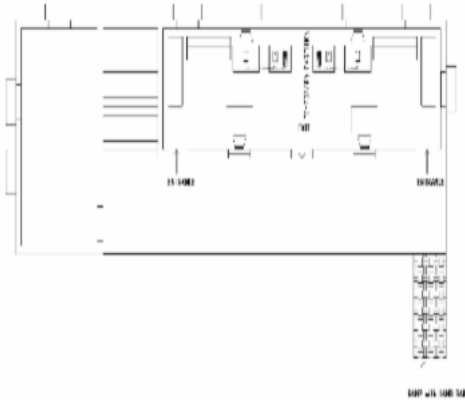

নির্বাচক নিবন্ধন আধিকারিকের স্বাক্ষর

Nazri Naksha

Google Map View

Polling Station Building Front View

Polling Station Front View

Cad View

Key MAP View

1 নাম : সেক মাহিবুল পিতার নাম: সেক আহম্মাদ বাড়ির নং : N001 বয়স : 51 লিঙ্গ : পুরুষ	UPM2582088 ফটো উপলব্ধ	2 নাম : সাহিন পিতার নাম: সেক মাহিবুল বাড়ির নং : 00 বয়স : 21 লিঙ্গ : মহিলা	UPM2592525 ফটো উপলব্ধ	3 নাম : মুবিনা বেগম স্বামীর নাম: সেক আব্দুর রউফ বাড়ির নং : N001 বয়স : 41 লিঙ্গ : মহিলা	GQG2567865 ফটো উপলব্ধ
4 নাম : সামিমা বেগম স্বামীর নাম: সেক মাহিবুল বাড়ির নং : N001 বয়স : 41 লিঙ্গ : মহিলা	GQG2567873 ফটো উপলব্ধ	5 নাম : পৌরাঙ্গ বেরা পিতার নাম: প্রভাত বেরা বাড়ির নং : n0045 বয়স : 40 লিঙ্গ : পুরুষ	GQG2716900 ফটো উপলব্ধ	6 নাম : শ্যামলী মাজী (বেরা) স্বামীর নাম: প্রভাত বেরা বাড়ির নং : n0045 বয়স : 68 লিঙ্গ : মহিলা	WB/30/203/126352 ফটো উপলব্ধ
7 নাম : করুনা আদক (বাগ) স্বামীর নাম: রুপচাঁদ বাগ বাড়ির নং : n0185 বয়স : 28 লিঙ্গ : মহিলা	UPM1975465 ফটো উপলব্ধ	8 নাম : সেক আহম্মাদ আলি পিতার নাম: সেক উম্মার আলি বাড়ির নং : N001 বয়স : 84 লিঙ্গ : পুরুষ	UPM2261626 ফটো উপলব্ধ	9 নাম : মিঠুন কর পিতার নাম: জগদীশ কর বাড়ির নং : n0005 বয়স : 37 লিঙ্গ : পুরুষ	UPM1165281 ফটো উপলব্ধ
10 নাম : মৌসুমী দোলই কর স্বামীর নাম: মিঠুন কর বাড়ির নং : N0005 বয়স : 29 লিঙ্গ : মহিলা	UPM1908607 ফটো উপলব্ধ	11 নাম : রাজু কর পিতার নাম: বাসুদেব কর বাড়ির নং : n0006 বয়স : 39 লিঙ্গ : পুরুষ	GQG2371037 ফটো উপলব্ধ	12 নাম : জগদীশচন্দ্র কর পিতার নাম: ভূতনাথ কর বাড়ির নং : n0005 বয়স : 65 লিঙ্গ : পুরুষ	GQG1568955 ফটো উপলব্ধ
13 নাম : বিমলা কর স্বামীর নাম: জগদীশ কর বাড়ির নং : n0005 বয়স : 47 লিঙ্গ : মহিলা	GQG1570217 ফটো উপলব্ধ	14 নাম : দিপালী কর স্বামীর নাম: রাজু কর বাড়ির নং : n0006 বয়স : 39 লিঙ্গ : মহিলা	GQG2371045 ফটো উপলব্ধ	15 নাম : মমতা কাঁথুয়া স্বামীর নাম: যুগল কাঁথুয়া বাড়ির নং : n0015 বয়স : 43 লিঙ্গ : মহিলা	GQG2369999 ফটো উপলব্ধ
16 নাম : যুগল কাঁথুয়া পিতার নাম: লক্ষ্মন কাঁথুয়া বাড়ির নং : n0015 বয়স : 48 লিঙ্গ : পুরুষ	GQG2369981 ফটো উপলব্ধ	17 নাম : চন্দনা কাঁথুয়া স্বামীর নাম: গোপাল কাঁথুয়া বাড়ির নং : n0015 বয়স : 54 লিঙ্গ : মহিলা	WB/30/203/126296 ফটো উপলব্ধ	18 নাম : গোপাল কাঁথুয়া পিতার নাম: লক্ষ্মন কাঁথুয়া বাড়ির নং : n0015 বয়স : 58 লিঙ্গ : পুরুষ	WB/30/203/126580 ফটো উপলব্ধ
19 নাম : পূর্ণিমা কাঁথুয়া স্বামীর নাম: লক্ষ্মন কাঁথুয়া বাড়ির নং : n0015 বয়স : 68 লিঙ্গ : মহিলা	WB/30/203/126778 ফটো উপলব্ধ	20 নাম : রুমেলিা দিন্ডা কাঁথুয়া পিতার নাম: কার্তিক কাঁথুয়া বাড়ির নং : এন0015 বয়স : 26 লিঙ্গ : মহিলা	UPM2261550 ফটো উপলব্ধ	21 নাম : কার্তিক কাঁথুয়া পিতার নাম: গোপাল কাঁথুয়া বাড়ির নং : এন0015 বয়স : 27 লিঙ্গ : পুরুষ	UPM2261543 ফটো উপলব্ধ
22 নাম : গণেশ কাঁথুয়া পিতার নাম: গোপাল কাঁথুয়া বাড়ির নং : এন0015 বয়স : 24 লিঙ্গ : পুরুষ	UPM2261535 ফটো উপলব্ধ	23 নাম : খুকু মাইতি কায়েত স্বামীর নাম: রবীন্দ্র নাথ কায়েত বাড়ির নং : n0128 বয়স : 31 লিঙ্গ : মহিলা	UPM1778158 ফটো উপলব্ধ	24 নাম : সুরজিত কায়েৎ পিতার নাম: সূর্য কায়েৎ বাড়ির নং : এন0126 বয়স : 22 লিঙ্গ : পুরুষ	UPM2492494 ফটো উপলব্ধ
25 নাম : উমারানী কায়েত পিতার নাম: গোপাল কায়েত বাড়ির নং : n0128 বয়স : 58 লিঙ্গ : মহিলা	GQG2370021 ফটো উপলব্ধ	26 নাম : কৃষ্ণা পাল (কায়েত) স্বামীর নাম: বাসুদেব কায়েত বাড়ির নং : n0127 বয়স : 36 লিঙ্গ : মহিলা	UPM1243864 ফটো উপলব্ধ	27 নাম : শুকদেব কায়েত পিতার নাম: গৌরহরি কায়েত বাড়ির নং : n0127 বয়স : 41 লিঙ্গ : পুরুষ	GQG2371052 ফটো উপলব্ধ
28 নাম : কানন কায়েত স্বামীর নাম: গৌরহরি কায়েত বাড়ির নং : n0127 বয়স : 85 লিঙ্গ : মহিলা	WB/30/203/126433 ফটো উপলব্ধ	29 নাম : তপতী কায়েত স্বামীর নাম: শ্যাম কায়েত বাড়ির নং : n0117 বয়স : 55 লিঙ্গ : মহিলা	WB/30/203/126696 ফটো উপলব্ধ	30 নাম : শ্যাম কায়েত পিতার নাম: গোপাল কায়েত বাড়ির নং : n0117 বয়স : 59 লিঙ্গ : পুরুষ	WB/30/203/126326 ফটো উপলব্ধ