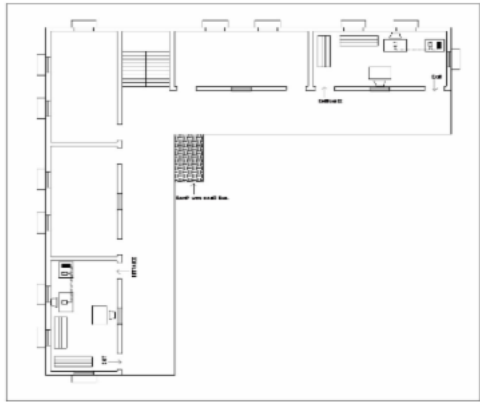

নির্বাচক নিবন্ধন আধিকারিকের স্বাক্ষর

Nazri Naksha

Google Map View

Polling Station Building Front View

Polling Station Front View

Cad View

Key MAP View

বিধানসভা নির্বাচনক্ষেত্রের নং, নাম : 206-ময়না
ভাগ নং, নাম : 1-বড়বড়া পশ্চিম পাড়া