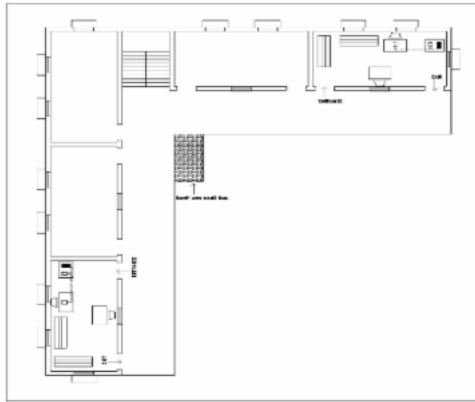

নির্বাচক নিবন্ধন আধিকারিকের স্বাক্ষর

Nazri Naksha

Google Map View

Polling Station Building Front View

Polling Station Front View

Cad View

Key MAP View

বিধানসভা নির্বাচনক্ষেত্রের নং, নাম : 206-ময়না  
ভাগ নং, নাম : 1-কিসমত পুতপুত্যা পূর্বপাড়া,