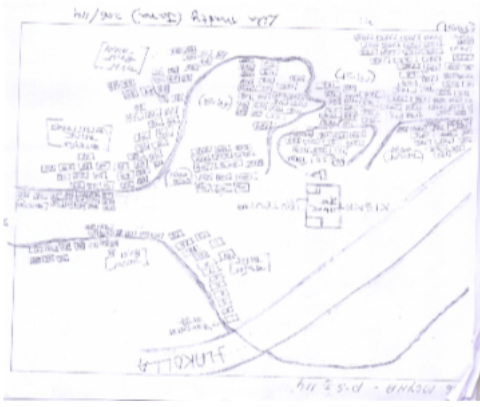

Nazri Naksha