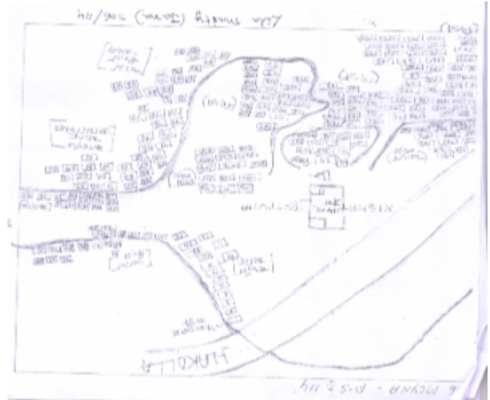

নির্বাচক নিবন্ধন আধিকারিকের স্বাক্ষর

Nazri Naksha

Google Map View

Polling Station Building Front View

Polling Station Front View

Cad View

Key MAP View

বিধানসভা নির্বাচনক্ষেত্রের নং, নাম : 206-ময়না
ভাগ নং, নাম : 1-কিসমত পুতপুত্যা পশ্চিমপাড়া,