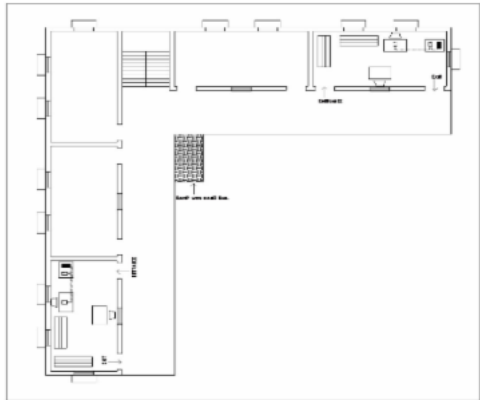

নির্বাচক নিবন্ধন আধিকারিকের স্বাক্ষর

Nazri Naksha

Google Map View

Polling Station Building Front View

Polling Station Front View

Cad View

Key MAP View

বিধানসভা নির্বাচনক্ষেত্রের নং, নাম : 206-ময়না
ভাগ নং, নাম : 1-কিসমত পুতপুত্যা পশ্চিমপাড়া,