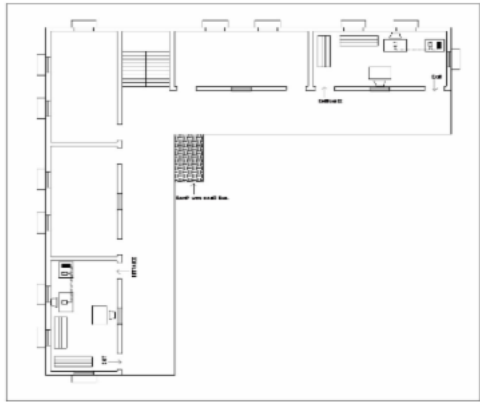

নির্বাচক নিবন্ধন আধিকারিকের স্বাক্ষর

Nazri Naksha

Google Map View

Polling Station Building Front View

Polling Station Front View

Cad View

Key MAP View

1 নাম : সুরত বর্মণ পিতার নাম: যুধিষ্ঠীর বর্মণ বাড়ির নং : n0126 বয়স : 33 লিঙ্গ : পুরুষ	UPM1422526 ফটো উপলব্ধ	2 নাম : কৃষ্ণ প্রসাদ বর্মণ পিতার নাম: কালিপদ বর্মণ বাড়ির নং : n0126 বয়স : 54 লিঙ্গ : পুরুষ	UPM2583375 ফটো উপলব্ধ	3 নাম : রীনা জানা বর্মণ স্বামীর নাম: কৃষ্ণ প্রসাদ বর্মণ বাড়ির নং : n0126 বয়স : 54 লিঙ্গ : মহিলা	UPM2583383 ফটো উপলব্ধ
4 নাম : সুষমা বর্মণ স্বামীর নাম: অর্জুন বর্মণ বাড়ির নং : n0126 বয়স : 48 লিঙ্গ : মহিলা	GQG2401602 ফটো উপলব্ধ	5 নাম : রাকেশ বর্মণ পিতার নাম: কৃষ্ণ প্রসাদ বর্মণ বাড়ির নং : n0126 বয়স : 29 লিঙ্গ : পুরুষ	UPM1782192 ফটো উপলব্ধ	6 নাম : দেবব্রত বর্মণ পিতার নাম: যুধিষ্ঠীর বর্মণ বাড়ির নং : n0126 বয়স : 29 লিঙ্গ : পুরুষ	UPM1782200 ফটো উপলব্ধ
7 নাম : সবিতা বর্মণ স্বামীর নাম: যুধিষ্ঠীর বর্মণ বাড়ির নং : n0126 বয়স : 56 লিঙ্গ : মহিলা	WB/30/203/192135 ফটো উপলব্ধ	8 নাম : মৌসুমী মণ্ডল (বর্মণ) স্বামীর নাম: সুরত বর্মণ বাড়ির নং : n0126 বয়স : 32 লিঙ্গ : মহিলা	UPM1782044 ফটো উপলব্ধ	9 নাম : সুমন বর্মণ পিতার নাম: অর্জুন বর্মণ বাড়ির নং : n0126 বয়স : 25 লিঙ্গ : পুরুষ	UPM2235844 ফটো উপলব্ধ
10 নাম : অর্জুন চন্দ্র বর্মণ পিতার নাম: কালীপদ বর্মণ বাড়ির নং : n0126 বয়স : 50 লিঙ্গ : পুরুষ	UPM2236750 ফটো উপলব্ধ	11 নাম : ঋত্বিক বর্মণ পিতার নাম: কৃষ্ণ প্রসাদ বর্মণ বাড়ির নং : এন0126 বয়স : 22 লিঙ্গ : পুরুষ	UPM2481448 ফটো উপলব্ধ	12 নাম : যুধিষ্ঠীর বর্মণ পিতার নাম: কালিপদ বর্মণ বাড়ির নং : n0126 বয়স : 58 লিঙ্গ : পুরুষ	UPM2419117 ফটো উপলব্ধ
13 নাম : সঞ্জিতা বর্মণ (জানা) স্বামীর নাম: দেবব্রত জানা বাড়ির নং : N0123 বয়স : 29 লিঙ্গ : মহিলা	UPM1866250 ফটো উপলব্ধ	14 নাম : কমলা বর্মণ (জানা) স্বামীর নাম: অনন্ত জানা বাড়ির নং : n0208 বয়স : 29 লিঙ্গ : মহিলা	UPM1866326 ফটো উপলব্ধ	15 নাম : সুপ্রিয়া বেরা (দাস) স্বামীর নাম: সৌমেন দাস বাড়ির নং : N0023 বয়স : 28 লিঙ্গ : মহিলা	UPM1866342 ফটো উপলব্ধ
16 নাম : অর্চনা জানা (ভৌমিক) স্বামীর নাম: বিনয় ভৌমিক বাড়ির নং : n0202 বয়স : 28 লিঙ্গ : মহিলা	UPM1866268 ফটো উপলব্ধ	17 নাম : প্রতিমা মাল্লা (সামন্ত) স্বামীর নাম: শুভঙ্কর সামন্ত বাড়ির নং : N0180 বয়স : 36 লিঙ্গ : মহিলা	UPM1866318 ফটো উপলব্ধ	18 নাম : রুমা বেরা (সিংহ) স্বামীর নাম: গুরুপদ সিংহ বাড়ির নং : N0055 বয়স : 29 লিঙ্গ : মহিলা	UPM1866359 ফটো উপলব্ধ
19 নাম : শ্রাবণী বেরা সিংহ স্বামীর নাম: খোকন সিংহ বাড়ির নং : n0212 বয়স : 30 লিঙ্গ : মহিলা	UPM1866367 ফটো উপলব্ধ	20 নাম : প্রতিমা বাড়ী বর্মণ স্বামীর নাম: তাপস বর্মণ বাড়ির নং : এন0001 বয়স : 27 লিঙ্গ : মহিলা	UPM2003887 ফটো উপলব্ধ	21 নাম : সুষমা ঘোড়াই কর স্বামীর নাম: অজিত কর বাড়ির নং : n0007 বয়স : 26 লিঙ্গ : মহিলা	UPM2236081 ফটো উপলব্ধ
22 নাম : বাপন সিংহ পিতার নাম: উত্তম কুমার সিংহ বাড়ির নং : এন001 বয়স : 24 লিঙ্গ : পুরুষ	UPM2246023 ফটো উপলব্ধ	23 নাম : সৌমিত্র মাল্লা পিতার নাম: মিলন মাল্লা বাড়ির নং : এন001 বয়স : 24 লিঙ্গ : পুরুষ	UPM2246064 ফটো উপলব্ধ	24 নাম : শান্তনু সিংহ পিতার নাম: মদন মোহন সিংহ বাড়ির নং : এন001 বয়স : 22 লিঙ্গ : পুরুষ	UPM2499507 ফটো উপলব্ধ
25 নাম : রবীন্দ্রনাথ কর পিতার নাম: সন্তোষ কর বাড়ির নং : n0002 বয়স : 63 লিঙ্গ : পুরুষ	UPM2502623 ফটো উপলব্ধ	26 নাম : পার্বতী কর শাসমল স্বামীর নাম: শংকর কর বাড়ির নং : এন0002 বয়স : 27 লিঙ্গ : মহিলা	UPM2003226 ফটো উপলব্ধ	27 নাম : বিজয় বর্মণ পিতার নাম: চন্দন বর্মণ বাড়ির নং : 00001 বয়স : 23 লিঙ্গ : পুরুষ	UPM2366995 ফটো উপলব্ধ
28 নাম : বিকাশ বর্মণ পিতার নাম: সন্তোষ বর্মণ বাড়ির নং : 0001 বয়স : 23 লিঙ্গ : পুরুষ	UPM2366839 ফটো উপলব্ধ	29 নাম : সুমিত্রা কর স্বামীর নাম: সূর্য কর বাড়ির নং : n0001 বয়স : 43 লিঙ্গ : মহিলা	GQG2727873 ফটো উপলব্ধ	30 নাম : সূর্য কর পিতার নাম: সত্যীশচন্দ্র কর বাড়ির নং : n0001 বয়স : 45 লিঙ্গ : পুরুষ	GQG1554948 ফটো উপলব্ধ