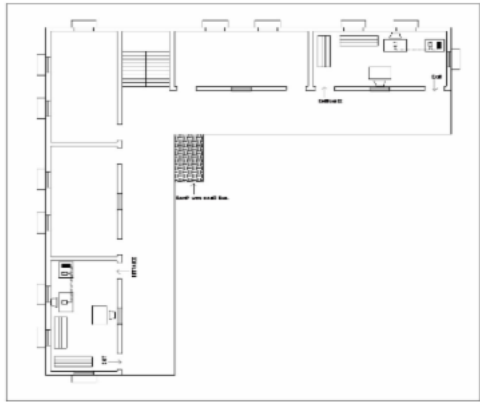

নির্বাচক নিবন্ধন আধিকারিকের স্বাক্ষর

Nazri Naksha

Google Map View

Polling Station Building Front View

Polling Station Front View

Cad View

Key MAP View

1 নাম : গীতা গুড্ডা স্বামীর নাম: সুশান্ত গুড্ডা বাড়ির নং : এন 0022 বয়স : 34 লিঙ্গ : মহিলা	UPM1972629 ফটো উপলব্ধ	2 নাম : সুপ্রিয়া পড়া (দিম্ভা) স্বামীর নাম: গোপীনাথ দিম্ভা বাড়ির নং : N0076 বয়স : 28 লিঙ্গ : মহিলা	UPM1866870 ফটো উপলব্ধ	3 নাম : বুমা বেয়া (প্রধান) স্বামীর নাম: নিশিকান্ত প্রধান বাড়ির নং : N0067 বয়স : 41 লিঙ্গ : মহিলা	GWV2414282 ফটো উপলব্ধ
4 নাম : পিংকী মাইতি (বাগ) স্বামীর নাম: প্রসেনজিৎ বাগ বাড়ির নং : N0097 বয়স : 29 লিঙ্গ : মহিলা	UPM1866946 ফটো উপলব্ধ	5 নাম : সৃজাতা কর (মাইতি) স্বামীর নাম: সুবীর মাইতি বাড়ির নং : N0008 বয়স : 28 লিঙ্গ : মহিলা	UPM1866839 ফটো উপলব্ধ	6 নাম : বিপাশা পাল গুড়িয়া পিতার নাম: সনৎ কুমার গুড়িয়া বাড়ির নং : এন0028 বয়স : 24 লিঙ্গ : মহিলা	UPM2247724 ফটো উপলব্ধ
7 নাম : কবিতা গুড্ডা স্বামীর নাম: অক্ষয় গুড্ডা বাড়ির নং : n0017 বয়স : 53 লিঙ্গ : মহিলা	WB/30/203/198281 ফটো উপলব্ধ	8 নাম : রাধারানী গুড্ডা স্বামীর নাম: মৃত্যুঞ্জয় গুড্ডা বাড়ির নং : n0022 বয়স : 73 লিঙ্গ : মহিলা	WB/30/203/198078 ফটো উপলব্ধ	9 নাম : সুবীর গুড্ডা পিতার নাম: মৃত্যুঞ্জয় গুড্ডা বাড়ির নং : n0022 বয়স : 49 লিঙ্গ : পুরুষ	GQG1623529 ফটো উপলব্ধ
10 নাম : অক্ষয় গুড্ডা পিতার নাম: গোপীনাথ গুড্ডা বাড়ির নং : n0017 বয়স : 53 লিঙ্গ : পুরুষ	WB/30/203/198258 ফটো উপলব্ধ	11 নাম : তপন গুড়িয়া পিতার নাম: অক্ষয় গুড়িয়া বাড়ির নং : n0017 বয়স : 34 লিঙ্গ : পুরুষ	UPM1423243 ফটো উপলব্ধ	12 নাম : সোনালী গুড্ডা স্বামীর নাম: সুবীর গুড্ডা বাড়ির নং : n0022 বয়স : 41 লিঙ্গ : মহিলা	GQG2404333 ফটো উপলব্ধ
13 নাম : সুনীল গুড্ডা পিতার নাম: মৃত্যুঞ্জয় গুড্ডা বাড়ির নং : n0022 বয়স : 48 লিঙ্গ : পুরুষ	GQG1624501 ফটো উপলব্ধ	14 নাম : গুরুপ্রসাদ গুড্ডা পিতার নাম: ভীম গুড্ডা বাড়ির নং : n0022 বয়স : 71 লিঙ্গ : পুরুষ	WB/30/203/198260 ফটো উপলব্ধ	15 নাম : শ্রীমন্ত গুড্ডা পিতার নাম: রমনী গুড্ডা বাড়ির নং : n0023 বয়স : 60 লিঙ্গ : পুরুষ	UPM1513324 ফটো উপলব্ধ
16 নাম : অনিমা গুড্ডা স্বামীর নাম: শ্রীমন্ত গুড্ডা বাড়ির নং : n0023 বয়স : 53 লিঙ্গ : মহিলা	UPM1513340 ফটো উপলব্ধ	17 নাম : উত্তম কুমার গুড্ডা পিতার নাম: নারায়ণ চন্দ্র গুড্ডা বাড়ির নং : n0035 বয়স : 41 লিঙ্গ : পুরুষ	UPM1250299 ফটো উপলব্ধ	18 নাম : উর্মিলা ভূইয়া গুড়িয়া স্বামীর নাম: উত্তম কুমার গুড্ডা বাড়ির নং : n0035 বয়স : 34 লিঙ্গ : মহিলা	UPM1513407 ফটো উপলব্ধ
19 নাম : শ্যামচরন গুড্ডা পিতার নাম: রাখাল গুড্ডা বাড়ির নং : n0033 বয়স : 75 লিঙ্গ : পুরুষ	WB/30/203/198285 ফটো উপলব্ধ	20 নাম : প্রতিমা গুড্ডা স্বামীর নাম: রঞ্জিত গুড্ডা বাড়ির নং : n0033 বয়স : 49 লিঙ্গ : মহিলা	GQG2402964 ফটো উপলব্ধ	21 নাম : সঞ্জিত গুড্ডা পিতার নাম: শ্যাম চরণ গুড্ডা বাড়ির নং : n0033 বয়স : 48 লিঙ্গ : পুরুষ	GQG2402972 ফটো উপলব্ধ
22 নাম : দিপালী গুড্ডা স্বামীর নাম: উত্তম গুড্ডা বাড়ির নং : n0033 বয়স : 41 লিঙ্গ : মহিলা	UPM1169309 ফটো উপলব্ধ	23 নাম : সৃজয়া মাইতি স্বামীর নাম: দিলীপ মাইতি বাড়ির নং : n0033 বয়স : 38 লিঙ্গ : মহিলা	UPM0409086 ফটো উপলব্ধ	24 নাম : রবীন্দ্রনাথ গুড্ডা পিতার নাম: তরনী গুড্ডা বাড়ির নং : n0034 বয়স : 64 লিঙ্গ : পুরুষ	WB/30/203/198190 ফটো উপলব্ধ
25 নাম : বাবলু গুড্ডা পিতার নাম: রবীন্দ্রনাথ গুড্ডা বাড়ির নং : n0034 বয়স : 34 লিঙ্গ : পুরুষ	UPM1423284 ফটো উপলব্ধ	26 নাম : শ্রীমন্ত গুড্ডা পিতার নাম: তরনী গুড্ডা বাড়ির নং : n0034 বয়স : 51 লিঙ্গ : পুরুষ	GQG2729127 ফটো উপলব্ধ	27 নাম : পরী গুড্ডা স্বামীর নাম: শ্রীমন্ত গুড্ডা বাড়ির নং : n0034 বয়স : 47 লিঙ্গ : মহিলা	GQG2663151 ফটো উপলব্ধ
28 নাম : সন্ধ্যা গুড্ডা স্বামীর নাম: রবীন্দ্র গুড্ডা বাড়ির নং : n0034 বয়স : 59 লিঙ্গ : মহিলা	WB/30/203/198196 ফটো উপলব্ধ	29 নাম : পূজা গুড়িয়া পিতার নাম: শ্রীমন্ত গুড়িয়া বাড়ির নং : এন0034 বয়স : 21 লিঙ্গ : মহিলা	UPM2575892 ফটো উপলব্ধ	30 নাম : নারায়ণ গুড্ডা পিতার নাম: কৃষ্ণপ্রসাদ গুড্ডা বাড়ির নং : n0035 বয়স : 74 লিঙ্গ : পুরুষ	WB/30/203/198286 ফটো উপলব্ধ