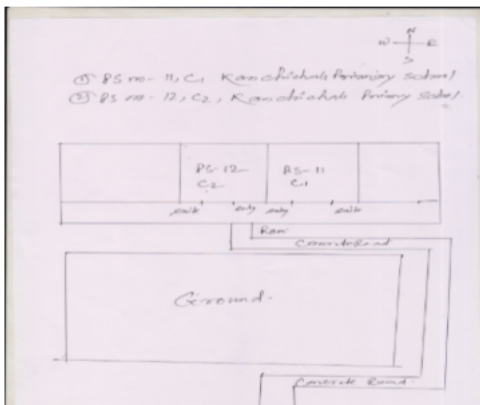

নির্বাচক নিবন্ধন আধিকারিকের স্বাক্ষর

Nazri Naksha

Google Map View

Polling Station Building Front View

Polling Station Front View

Cad View

Key MAP View

1 নাম : তারারানী পাল স্বামীর নাম: সুবল পাল বাড়ির নং : n0109 বয়স : 65 লিঙ্গ : মহিলা ফটো উপলব্ধ	WB/30/203/039333	2 নাম : নারায়ণ পাল পিতার নাম: সুবল পাল বাড়ির নং : n0109 বয়স : 41 লিঙ্গ : পুরুষ ফটো উপলব্ধ	GQG2334068	3 নাম : প্রতিমা মাজী (পাল) স্বামীর নাম: নারায়ণ পাল বাড়ির নং : n0109 বয়স : 37 লিঙ্গ : মহিলা ফটো উপলব্ধ	UPM0076414
4 নাম : সুবল পাল পিতার নাম: ভুবন পাল বাড়ির নং : n0109 বয়স : 70 লিঙ্গ : পুরুষ ফটো উপলব্ধ	UPM2103729	5 নাম : দেবব্রত আচার্য পিতার নাম: দিবাকর আচার্য বাড়ির নং : এন0063 বয়স : 23 লিঙ্গ : পুরুষ ফটো উপলব্ধ	UPM2415511	6 নাম : মানিক আচার্য পিতার নাম: অনুপ আচার্য বাড়ির নং : N0062 বয়স : 25 লিঙ্গ : পুরুষ ফটো উপলব্ধ	UPM2164705
7 নাম : পুতুল পন্ডা আচার্য স্বামীর নাম: অতনু আচার্য বাড়ির নং : এন0047 বয়স : 25 লিঙ্গ : মহিলা ফটো উপলব্ধ	UPM2271369	8 নাম : মামনি আচার্য স্বামীর নাম: শান্তনু আচার্য বাড়ির নং : এন0047 বয়স : 25 লিঙ্গ : মহিলা ফটো উপলব্ধ	UPM2429843	9 নাম : সুজাতা আচার্য পিতার নাম: স্বপন আচার্য বাড়ির নং : এন0054 বয়স : 23 লিঙ্গ : মহিলা ফটো উপলব্ধ	UPM2429819
10 নাম : সুমনা জানা আচার্য স্বামীর নাম: বাপন আচার্য বাড়ির নং : কাংচিক বয়স : 24 লিঙ্গ : মহিলা ফটো উপলব্ধ	UPM2494920	11 নাম : নিয়তী আচার্য স্বামীর নাম: রবীন্দ্র আচার্য বাড়ির নং : এন0057 বয়স : 58 লিঙ্গ : মহিলা ফটো উপলব্ধ	WB/30/203/537395	12 নাম : সুলেখা ভট্টাচার্য আচার্য স্বামীর নাম: বিশ্বজিৎ আচার্য বাড়ির নং : N0058 বয়স : 28 লিঙ্গ : মহিলা ফটো উপলব্ধ	UPM1844927
13 নাম : বিশ্বজিৎ আচার্য পিতার নাম: বিল্লপদ আচার্য বাড়ির নং : N0056 বয়স : 25 লিঙ্গ : পুরুষ ফটো উপলব্ধ	UPM2165074	14 নাম : বিশ্বজিৎ আচার্য মায়ের নাম: নিয়তী আচার্য বাড়ির নং : এন0057 বয়স : 29 লিঙ্গ : পুরুষ ফটো উপলব্ধ	UPM1916741	15 নাম : নমিতা রানী আচার্য স্বামীর নাম: হরেকৃষ্ণ আচার্য বাড়ির নং : n0052 বয়স : 64 লিঙ্গ : মহিলা ফটো উপলব্ধ	WB/30/203/039160
16 নাম : দিবাকর আচার্য পিতার নাম: ভুতনাথ আচার্য বাড়ির নং : n0063 বয়স : 66 লিঙ্গ : পুরুষ ফটো উপলব্ধ	WB/30/203/039752	17 নাম : শান্তনু আচার্য পিতার নাম: অমল কৃষ্ণ আচার্য বাড়ির নং : n0047 বয়স : 32 লিঙ্গ : পুরুষ ফটো উপলব্ধ	UPM1473727	18 নাম : শিখা আচার্য স্বামীর নাম: অমল কৃষ্ণ আচার্য বাড়ির নং : n0047 বয়স : 59 লিঙ্গ : মহিলা ফটো উপলব্ধ	UPM2349207
19 নাম : সঞ্জীব পাল পিতার নাম: শচীন্দ্র নাথ পাল বাড়ির নং : n0137 বয়স : 45 লিঙ্গ : পুরুষ ফটো উপলব্ধ	GQG2334043	20 নাম : সোনালী মাইতি (সামন্ত) স্বামীর নাম: বিপলব কুমার সামন্ত বাড়ির নং : n0047 বয়স : 32 লিঙ্গ : মহিলা ফটো উপলব্ধ	UPM1756915	21 নাম : সঞ্জয় আচার্য পিতার নাম: প্রতাপ আচার্য বাড়ির নং : n0051 বয়স : 30 লিঙ্গ : পুরুষ ফটো উপলব্ধ	UPM1756964
22 নাম : রাহুল আচার্য পিতার নাম: বুদ্ধদেব আচার্য বাড়ির নং : N0059 বয়স : 28 লিঙ্গ : পুরুষ ফটো উপলব্ধ	UPM1844935	23 নাম : নিলীমা আচার্য স্বামীর নাম: রাজশেখর আচার্য বাড়ির নং : n0051 বয়স : 30 লিঙ্গ : মহিলা ফটো উপলব্ধ	UPM1756733	24 নাম : সন্দীপ মাইতি পিতার নাম: সহদেব মাইতি বাড়ির নং : n0047 বয়স : 29 লিঙ্গ : পুরুষ ফটো উপলব্ধ	UPM1756741
25 নাম : কৌশিক আচার্য পিতার নাম: অনুপ আচার্য বাড়ির নং : n0062 বয়স : 30 লিঙ্গ : পুরুষ ফটো উপলব্ধ	UPM1756774	26 নাম : বুদ্ধদেব আচার্য পিতার নাম: নলিনী অচার্য বাড়ির নং : n0059 বয়স : 56 লিঙ্গ : পুরুষ ফটো উপলব্ধ	UPM2103935	27 নাম : লক্ষী আচার্য স্বামীর নাম: বুদ্ধদেব আচার্য বাড়ির নং : n0059 বয়স : 50 লিঙ্গ : মহিলা ফটো উপলব্ধ	GQG2333805
28 নাম : সন্ধ্যা আচার্য স্বামীর নাম: সুনীল আচার্য বাড়ির নং : n0060 বয়স : 75 লিঙ্গ : মহিলা ফটো উপলব্ধ	WB/30/203/039749	29 নাম : সাধন আচার্য পিতার নাম: সুনীল আচার্য বাড়ির নং : n0060 বয়স : 59 লিঙ্গ : পুরুষ ফটো উপলব্ধ	WB/30/203/039420	30 নাম : আল্পনা আচার্য স্বামীর নাম: সাধন আচার্য বাড়ির নং : n0060 বয়স : 55 লিঙ্গ : মহিলা ফটো উপলব্ধ	WB/30/203/039512