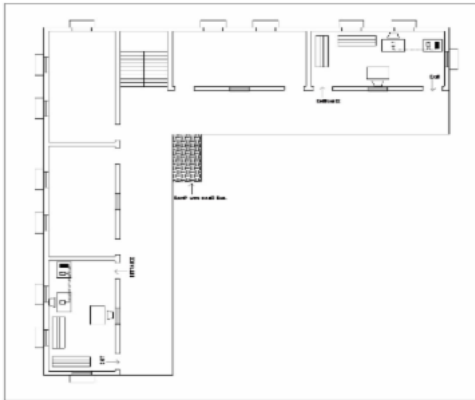

নির্বাচক নিবন্ধন আধিকারিকের স্বাক্ষর

Nazri Naksha

Google Map View

Polling Station Building Front View

Polling Station Front View

Cad View

Key MAP View

বিধানসভা নির্বাচনক্ষেত্রের নং, নাম : 206-ময়না  
ভাগ নং, নাম : 1-শ্রীরামপুর পশ্চিম ব্লক নং-2