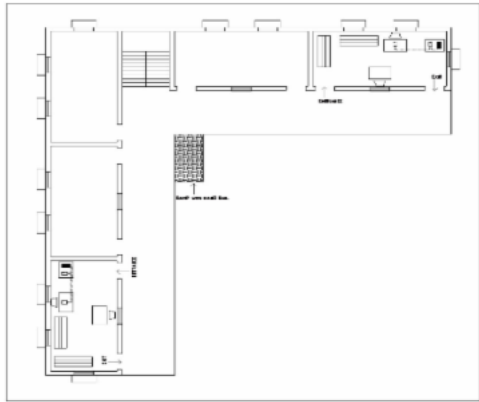

নির্বাচক নিবন্ধন আধিকারিকের স্বাক্ষর

Nazri Naksha

Google Map View

Polling Station Building Front View

Polling Station Front View

Cad View

Key MAP View

বিধানসভা নির্বাচনক্ষেত্রের নং, নাম : 206-ময়না  
ভাগ নং, নাম : 1-শ্রীরামপুর পূর্ব ব্লক নং-4