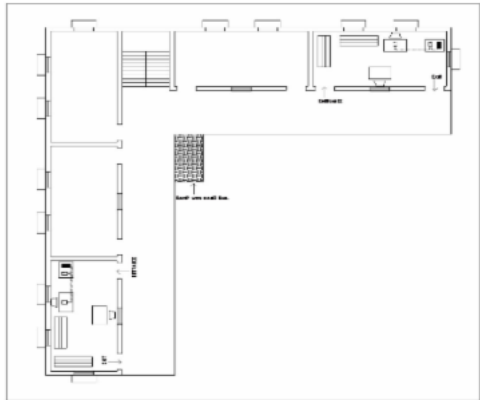

নির্বাচক নিবন্ধন আধিকারিকের স্বাক্ষর

Nazri Naksha

Google Map View

Polling Station Building Front View

Polling Station Front View

Cad View

Key MAP View

1 নাম : কৃষ্ণা বর্মণ (মনি) স্বামীর নাম: নির্মল মনি বাড়ির নং : n003 বয়স : 28 লিঙ্গ : মহিলা	UPM1869288 ফটো উপলব্ধ	2 নাম : মিনুরানী বাড়ী (মনি) স্বামীর নাম: এলোচন মনি বাড়ির নং : n0012 বয়স : 32 লিঙ্গ : মহিলা	UPM1869304 ফটো উপলব্ধ	3 নাম : দেবশ্রী হাজরা (মনি) স্বামীর নাম: সুরজিৎ মনি বাড়ির নং : n0030 বয়স : 29 লিঙ্গ : মহিলা	UPM1869312 ফটো উপলব্ধ
4 নাম : লক্ষী বর্মণ (মনি) স্বামীর নাম: ভৃগুরাম মনি বাড়ির নং : n0181 বয়স : 28 লিঙ্গ : মহিলা	UPM1869379 ফটো উপলব্ধ	5 নাম : সাধনা কুইল্যা (মনি) স্বামীর নাম: মোহন লাল মনি বাড়ির নং : N0011 বয়স : 27 লিঙ্গ : মহিলা	UPM1963545 ফটো উপলব্ধ	6 নাম : শ্যামল ঘাটা পিতার নাম: নিরঞ্জন কুমার ঘাটা বাড়ির নং : n0136 বয়স : 38 লিঙ্গ : পুরুষ	UPM1171552 ফটো উপলব্ধ
7 নাম : শুভংকর ঘাটা পিতার নাম: নিরঞ্জন কুমার ঘাটা বাড়ির নং : n0136 বয়স : 41 লিঙ্গ : পুরুষ	UPM1171545 ফটো উপলব্ধ	8 নাম : দীপককুমার ঘাটা পিতার নাম: নিরঞ্জন কুমার ঘাটা বাড়ির নং : n0136 বয়স : 49 লিঙ্গ : পুরুষ	GQG2415313 ফটো উপলব্ধ	9 নাম : তনুশ্রী ঘাটা স্বামীর নাম: দিলীপ ঘাটা বাড়ির নং : n0136 বয়স : 46 লিঙ্গ : মহিলা	GQG1639699 ফটো উপলব্ধ
10 নাম : দিলীপ ঘাটা পিতার নাম: নিরঞ্জন ঘাটা বাড়ির নং : n0136 বয়স : 56 লিঙ্গ : পুরুষ	WB/30/203/234323 ফটো উপলব্ধ	11 নাম : অসীমা ঘাটা (সামন্ত) স্বামীর নাম: দীপক ঘাটা বাড়ির নং : n0136 বয়স : 42 লিঙ্গ : মহিলা	GQG2578003 ফটো উপলব্ধ	12 নাম : সুজিত ঘাটা পিতার নাম: সন্তোষ ঘাটা বাড়ির নং : n0136 বয়স : 38 লিঙ্গ : পুরুষ	UPM1427764 ফটো উপলব্ধ
13 নাম : রঞ্জন কুমার ঘাটা পিতার নাম: শ্যাম ঘাটা বাড়ির নং : n0137 বয়স : 71 লিঙ্গ : পুরুষ	WB/30/203/234687 ফটো উপলব্ধ	14 নাম : অসিত ঘাটা পিতার নাম: রঞ্জন কুমার ঘাটা বাড়ির নং : n0137 বয়স : 40 লিঙ্গ : পুরুষ	GQG2577799 ফটো উপলব্ধ	15 নাম : আরতি পাত্র ঘাটা স্বামীর নাম: অসিত ঘাটা বাড়ির নং : n0137 বয়স : 34 লিঙ্গ : মহিলা	UPM1519438 ফটো উপলব্ধ
16 নাম : রেবতী ঘাটা স্বামীর নাম: রঞ্জন ঘাটা বাড়ির নং : n0137 বয়স : 65 লিঙ্গ : মহিলা	WB/30/203/234025 ফটো উপলব্ধ	17 নাম : অমিত ঘাটা পিতার নাম: রঞ্জন ঘাটা বাড়ির নং : n0137 বয়স : 39 লিঙ্গ : পুরুষ	GQG2577807 ফটো উপলব্ধ	18 নাম : রেনুকা ঘাটা স্বামীর নাম: সুরেন্দ্র ঘাটা বাড়ির নং : n0132 বয়স : 96 লিঙ্গ : মহিলা	WB/30/203/234048 ফটো উপলব্ধ
19 নাম : তপন ঘাটা পিতার নাম: সুভাষ চন্দ্র ঘাটা বাড়ির নং : n0132 বয়স : 49 লিঙ্গ : পুরুষ	GQG1552421 ফটো উপলব্ধ	20 নাম : উষারানী ঘাটা স্বামীর নাম: সুভাষ ঘাটা বাড়ির নং : n0132 বয়স : 71 লিঙ্গ : মহিলা	WB/30/203/234029 ফটো উপলব্ধ	21 নাম : শম্পা ভৌমিক(ঘাটা) স্বামীর নাম: তপন ঘাটা বাড়ির নং : n0132 বয়স : 41 লিঙ্গ : মহিলা	GQG2577815 ফটো উপলব্ধ
22 নাম : পারুল ঘাটা স্বামীর নাম: প্রভাষ ঘাটা বাড়ির নং : n0133 বয়স : 63 লিঙ্গ : মহিলা	WB/30/203/234030 ফটো উপলব্ধ	23 নাম : নিরঞ্জন ঘাটা পিতার নাম: শ্যাম ঘাটা বাড়ির নং : n0136 বয়স : 78 লিঙ্গ : পুরুষ	WB/30/203/234320 ফটো উপলব্ধ	24 নাম : সন্ধ্যা ঘাটা স্বামীর নাম: নিরঞ্জন ঘাটা বাড়ির নং : n0136 বয়স : 71 লিঙ্গ : মহিলা	WB/30/203/234033 ফটো উপলব্ধ
25 নাম : সন্তোষ কুমার ঘাটা পিতার নাম: শ্যামচাঁদ ঘাটা বাড়ির নং : n0136 বয়স : 65 লিঙ্গ : পুরুষ	UPM1786680 ফটো উপলব্ধ	26 নাম : গীতশ্রী রায় (ঘাটা) স্বামীর নাম: অমিত ঘাটা বাড়ির নং : এন00137 বয়স : 29 লিঙ্গ : মহিলা	UPM2031037 ফটো উপলব্ধ	27 নাম : স্বাতী পাত্র ঘাটা স্বামীর নাম: প্রদীপ কুমার ঘাটা বাড়ির নং : এন0001 বয়স : 34 লিঙ্গ : মহিলা	UPM2252526 ফটো উপলব্ধ
28 নাম : নিমাইচাঁদ ঘাটা পিতার নাম: সুরেন্দ্র ঘাটা বাড়ির নং : N0135 বয়স : 65 লিঙ্গ : পুরুষ	WB/30/203/234821 ফটো উপলব্ধ	29 নাম : প্রদীপ কুমার ঘাটা পিতার নাম: নিরঞ্জন ঘাটা বাড়ির নং : এন001 বয়স : 43 লিঙ্গ : পুরুষ	GQG2181477 ফটো উপলব্ধ	30 নাম : মানসী ঘাটা স্বামীর নাম: শ্যামল ঘাটা বাড়ির নং : এন0136 বয়স : 23 লিঙ্গ : মহিলা	UPM2566438 ফটো উপলব্ধ