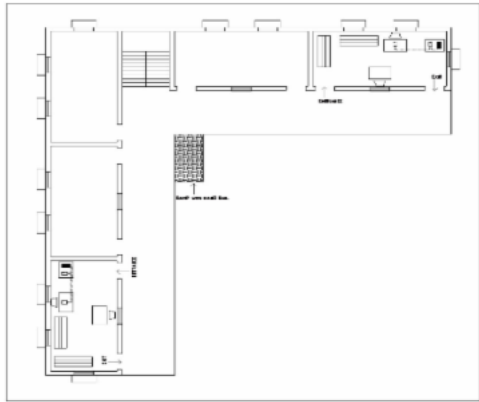

নির্বাচক নিবন্ধন আধিকারিকের স্বাক্ষর

Nazri Naksha

Google Map View

Polling Station Building Front View

Polling Station Front View

Cad View

Key MAP View

1 নাম : সায়েরা খাতুন স্বামীর নাম: সেক মহিনুদ্দিন বাড়ির নং : n0098 বয়স : 68 লিঙ্গ : মহিলা ফটো উপলব্ধ	WB/30/203/237178	2 নাম : সেক তাহিদুল আলি পিতার নাম: সেক মহিনুদ্দিন বাড়ির নং : n0098 বয়স : 38 লিঙ্গ : পুরুষ ফটো উপলব্ধ	GQG2734184	3 নাম : আনোয়ারা বিবি স্বামীর নাম: সেক মুস্তাক আলি বাড়ির নং : n0098 বয়স : 37 লিঙ্গ : মহিলা ফটো উপলব্ধ	UPM1172022
4 নাম : সেক কাশিম আলি পিতার নাম: মহিনুদ্দিন বাড়ির নং : n0099 বয়স : 53 লিঙ্গ : পুরুষ ফটো উপলব্ধ	WB/30/203/237024	5 নাম : সেক আব্দুল সাত্তার পিতার নাম: সেক তৈয়ব বাড়ির নং : n0099 বয়স : 68 লিঙ্গ : পুরুষ ফটো উপলব্ধ	GQG2416220	6 নাম : সেখ আব্দুল খালেক পিতার নাম: সেক মহম্মদ বাড়ির নং : n0094 বয়স : 63 লিঙ্গ : পুরুষ ফটো উপলব্ধ	UPM2624021
7 নাম : ওলেমা বিবি স্বামীর নাম: সেক খালেক আলি বাড়ির নং : n0094 বয়স : 58 লিঙ্গ : মহিলা ফটো উপলব্ধ	WB/30/203/237472	8 নাম : মঞ্জুরা বিবি স্বামীর নাম: সাহালাম বাড়ির নং : n0094 বয়স : 44 লিঙ্গ : মহিলা ফটো উপলব্ধ	GQG2416246	9 নাম : সেক আমিরুল পিতার নাম: সেক খালেক আলি বাড়ির নং : n0094 বয়স : 40 লিঙ্গ : পুরুষ ফটো উপলব্ধ	GQG2734143
10 নাম : সেক সাবির পিতার নাম: সেক জামালুদ্দিন বাড়ির নং : n0088 বয়স : 35 লিঙ্গ : পুরুষ ফটো উপলব্ধ	UPM1259233	11 নাম : সাহেমা বিবি স্বামীর নাম: সেক জামালুদ্দিন বাড়ির নং : এন0088 বয়স : 56 লিঙ্গ : মহিলা ফটো উপলব্ধ	UPM2601490	12 নাম : আম্মাতুন বিবি স্বামীর নাম: সেক জামসেদ বাড়ির নং : n0088 বয়স : 52 লিঙ্গ : মহিলা ফটো উপলব্ধ	WB/30/203/237159
13 নাম : সেক সানুয়ার পিতার নাম: জামালুদ্দিন বাড়ির নং : n0088 বয়স : 37 লিঙ্গ : পুরুষ ফটো উপলব্ধ	GQG2734168	14 নাম : অনন্ত সামন্ত পিতার নাম: পঞ্চানন সামন্ত বাড়ির নং : n0082 বয়স : 46 লিঙ্গ : পুরুষ ফটো উপলব্ধ	UPM1258847	15 নাম : সেক জাইরুল পিতার নাম: সেক খালেক বাড়ির নং : n0094 বয়স : 35 লিঙ্গ : পুরুষ ফটো উপলব্ধ	UPM1355460
16 নাম : সাহারা খাতুন (বিবি) স্বামীর নাম: সেক সানুয়ার বাড়ির নং : n0088 বয়স : 35 লিঙ্গ : মহিলা ফটো উপলব্ধ	UPM1259134	17 নাম : সেক সাইদুল পিতার নাম: সেক খালেক আলি বাড়ির নং : n0094 বয়স : 38 লিঙ্গ : পুরুষ ফটো উপলব্ধ	GQG2734150	18 নাম : নাজু বিবি স্বামীর নাম: সেক আমিরুল বাড়ির নং : n0094 বয়স : 38 লিঙ্গ : মহিলা ফটো উপলব্ধ	UPM1259092
19 নাম : সৌবন জানা পিতার নাম: সহদেব জানা বাড়ির নং : n0062 বয়স : 31 লিঙ্গ : পুরুষ ফটো উপলব্ধ	UPM1626498	20 নাম : বর্নালী মাইতি(জানা) স্বামীর নাম: সহদেব জানা বাড়ির নং : n0062 বয়স : 49 লিঙ্গ : মহিলা ফটো উপলব্ধ	GQG0470252	21 নাম : সেখ নূর ইসলাম পিতার নাম: গোলাম রসুল বাড়ির নং : n0102 বয়স : 78 লিঙ্গ : পুরুষ ফটো উপলব্ধ	WB/30/203/237630
22 নাম : আগলীমান বিবি স্বামীর নাম: আনিসুর রহমান বাড়ির নং : n0101 বয়স : 61 লিঙ্গ : মহিলা ফটো উপলব্ধ	WB/30/203/237199	23 নাম : নাজিমা বিবি স্বামীর নাম: সেক আমজেদ আলি বাড়ির নং : n0101 বয়স : 32 লিঙ্গ : মহিলা ফটো উপলব্ধ	UPM1519917	24 নাম : সেক আমজেদ আলি পিতার নাম: সেক আনিসুর রহমান বাড়ির নং : n0101 বয়স : 41 লিঙ্গ : পুরুষ ফটো উপলব্ধ	UPM1171990
25 নাম : সানোয়ারা বিবি স্বামীর নাম: কাশিম বাড়ির নং : n0099 বয়স : 47 লিঙ্গ : মহিলা ফটো উপলব্ধ	GQG1639111	26 নাম : সহদেব পিতার নাম: নিতাই চন্দ্র বাড়ির নং : n0062 বয়স : 58 লিঙ্গ : পুরুষ ফটো উপলব্ধ	UPM2409670	27 নাম : কমরুন বিবি স্বামীর নাম: আজিজুল রহমান বাড়ির নং : n0100 বয়স : 53 লিঙ্গ : মহিলা ফটো উপলব্ধ	WB/30/203/237632
28 নাম : সেখ আজিজুল রহমান পিতার নাম: সেক শুকুরুদ্দিন আলি বাড়ির নং : n0100 বয়স : 59 লিঙ্গ : পুরুষ ফটো উপলব্ধ	GQG1550417	29 নাম : দিলীপ বর্মন পিতার নাম: রবীন্দ্র বর্মন বাড়ির নং : n0033 বয়স : 53 লিঙ্গ : পুরুষ ফটো উপলব্ধ	UPM2655389	30 নাম : স্বপন বর্মন পিতার নাম: রবীন্দ্র বর্মন বাড়ির নং : n0033 বয়স : 40 লিঙ্গ : পুরুষ ফটো উপলব্ধ	UPM1259084