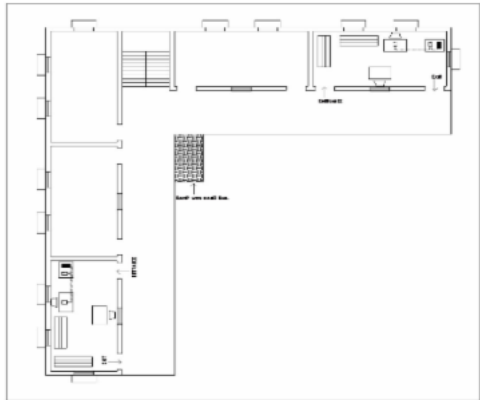

নির্বাচক নিবন্ধন আধিকারিকের স্বাক্ষর

Nazri Naksha

Google Map View

Polling Station Building Front View

Polling Station Front View

Cad View

Key MAP View

বিধানসভা নির্বাচনক্ষেত্রের নং, নাম : 206-ময়না
ভাগ নং, নাম : 1-পুতপুত্যা পশ্চিমপাড়া দক্ষিণাংশ