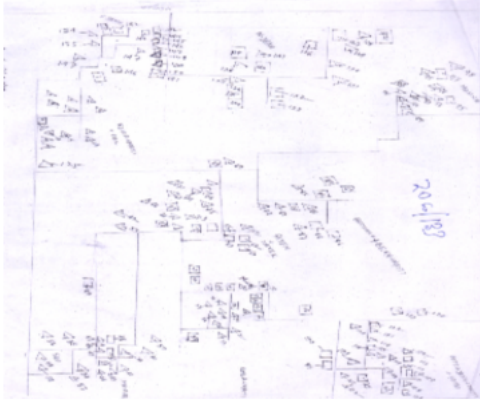

Nazri Naksha