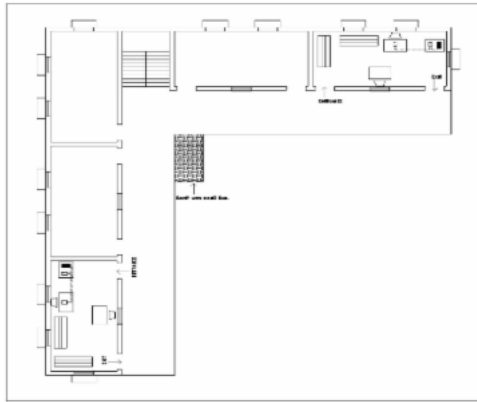

নির্বাচক নিবন্ধন আধিকারিকের স্বাক্ষর

Nazri Naksha

Google Map View

Polling Station Building Front View

Polling Station Front View

Cad View

Key MAP View

1 নাম : মল্লিকা সামন্ত (জানা) স্বামীর নাম: গুরুপদ জানা বাড়ির নং : N0043 বয়স : 29 লিঙ্গ : মহিলা	UPM1869874 ফটো উপলব্ধ	2 নাম : বর্নিতা সামন্ত (জানা) স্বামীর নাম: উওম কুমার জানা বাড়ির নং : N0031 বয়স : 28 লিঙ্গ : মহিলা	UPM1869932 ফটো উপলব্ধ	3 নাম : সুসমা কাঁথুয়া (জানা) স্বামীর নাম: স্বপন জানা বাড়ির নং : n0091 বয়স : 36 লিঙ্গ : মহিলা	UPM1626902 ফটো উপলব্ধ
4 নাম : রুম্পা ভৌমিক বেরা স্বামীর নাম: গনেশ বেরা বাড়ির নং : N0012 বয়স : 28 লিঙ্গ : মহিলা	UPM1869833 ফটো উপলব্ধ	5 নাম : শিল্পা কুইতি(জানা) স্বামীর নাম: সুমন জানা বাড়ির নং : N0007 বয়স : 27 লিঙ্গ : মহিলা	UPM1978006 ফটো উপলব্ধ	6 নাম : পম্পা মাইতি (কর) স্বামীর নাম: চিরঞ্জিৎ কর বাড়ির নং : n0019 বয়স : 32 লিঙ্গ : মহিলা	UPM1787555 ফটো উপলব্ধ
7 নাম : অরিজিত কর পিতার নাম: অলক কুমার কর বাড়ির নং : এন016 বয়স : 22 লিঙ্গ : পুরুষ	UPM2486330 ফটো উপলব্ধ	8 নাম : চন্দন কর পিতার নাম: হিমাংশু কর বাড়ির নং : এন0020 বয়স : 22 লিঙ্গ : পুরুষ	UPM2486371 ফটো উপলব্ধ	9 নাম : বিমলারাণী কর স্বামীর নাম: রাধানাথ কর বাড়ির নং : n0016 বয়স : 78 লিঙ্গ : মহিলা	WB/30/203/243687 ফটো উপলব্ধ
10 নাম : চিরঞ্জিত কর পিতার নাম: বিনন্দ কর বাড়ির নং : n0019 বয়স : 33 লিঙ্গ : পুরুষ	UPM1520634 ফটো উপলব্ধ	11 নাম : সুমন কর পিতার নাম: শচীন্দ্রনাথ কর বাড়ির নং : N0016 বয়স : 28 লিঙ্গ : পুরুষ	UPM1869817 ফটো উপলব্ধ	12 নাম : মাধবী কর স্বামীর নাম: বিবেকানন্দ কর বাড়ির নং : n0020 বয়স : 64 লিঙ্গ : মহিলা	WB/30/203/243662 ফটো উপলব্ধ
13 নাম : পারুল কর স্বামীর নাম: অলক কুমার কর বাড়ির নং : n0016 বয়স : 45 লিঙ্গ : মহিলা	GQG2419091 ফটো উপলব্ধ	14 নাম : অলক কুমার কর পিতার নাম: রাধানাথ কর বাড়ির নং : n0016 বয়স : 52 লিঙ্গ : পুরুষ	WB/30/203/243381 ফটো উপলব্ধ	15 নাম : রীনা কর স্বামীর নাম: শচীন কর বাড়ির নং : n0016 বয়স : 46 লিঙ্গ : মহিলা	GQG2418036 ফটো উপলব্ধ
16 নাম : শচীন কর পিতার নাম: রাধানাথ কর বাড়ির নং : n0016 বয়স : 59 লিঙ্গ : পুরুষ	WB/30/203/243166 ফটো উপলব্ধ	17 নাম : শোভনা কর স্বামীর নাম: হিমাংশু কর বাড়ির নং : n0020 বয়স : 44 লিঙ্গ : মহিলা	GQG2183853 ফটো উপলব্ধ	18 নাম : হিমাংশু কর পিতার নাম: বিবেকানন্দ কর বাড়ির নং : n0020 বয়স : 46 লিঙ্গ : পুরুষ	GQG1620632 ফটো উপলব্ধ
19 নাম : কল্যাণী সামন্ত(চক্রবর্তী) স্বামীর নাম: বুদ্ধদেব চক্রবর্তী বাড়ির নং : n0069 বয়স : 33 লিঙ্গ : মহিলা	UPM1520642 ফটো উপলব্ধ	20 নাম : বুদ্ধদেব চক্রবর্তী পিতার নাম: অমর চক্রবর্তী বাড়ির নং : n0069 বয়স : 36 লিঙ্গ : পুরুষ	UPM1260173 ফটো উপলব্ধ	21 নাম : শেফালী চক্রবর্তী স্বামীর নাম: অমর চক্রবর্তী বাড়ির নং : n0069 বয়স : 65 লিঙ্গ : মহিলা	WB/30/203/243533 ফটো উপলব্ধ
22 নাম : অমর চক্রবর্তী পিতার নাম: শঙ্কর চক্রবর্তী বাড়ির নং : n0069 বয়স : 68 লিঙ্গ : পুরুষ	WB/30/203/243527 ফটো উপলব্ধ	23 নাম : মানস জানা পিতার নাম: বাবুলাল জানা বাড়ির নং : n0044 বয়স : 38 লিঙ্গ : পুরুষ	GQG2735397 ফটো উপলব্ধ	24 নাম : বীরেন্দ্রনাথ জানা পিতার নাম: সৃষ্টিধর জানা বাড়ির নং : n0044 বয়স : 58 লিঙ্গ : পুরুষ	WB/30/203/243881 ফটো উপলব্ধ
25 নাম : রামানন্দ জানা পিতার নাম: হীরালাল জানা বাড়ির নং : n0044 বয়স : 37 লিঙ্গ : পুরুষ	UPM1260041 ফটো উপলব্ধ	26 নাম : সজল জানা পিতার নাম: সৃষ্টিধর জানা বাড়ির নং : n0008 বয়স : 49 লিঙ্গ : পুরুষ	GQG1622083 ফটো উপলব্ধ	27 নাম : তমাল কুমার জানা পিতার নাম: তপন জানা বাড়ির নং : n0008 বয়স : 38 লিঙ্গ : পুরুষ	GQG2735363 ফটো উপলব্ধ
28 নাম : নমিতা জানা স্বামীর নাম: তপন জানা বাড়ির নং : n0008 বয়স : 60 লিঙ্গ : মহিলা	WB/30/203/243736 ফটো উপলব্ধ	29 নাম : রেনুকা জানা স্বামীর নাম: শচীন জানা বাড়ির নং : n0008 বয়স : 69 লিঙ্গ : মহিলা	WB/30/203/243787 ফটো উপলব্ধ	30 নাম : লক্ষীকান্ত জানা পিতার নাম: শ্রীনিবাস জানা বাড়ির নং : n0046 বয়স : 35 লিঙ্গ : পুরুষ	UPM1260249 ফটো উপলব্ধ