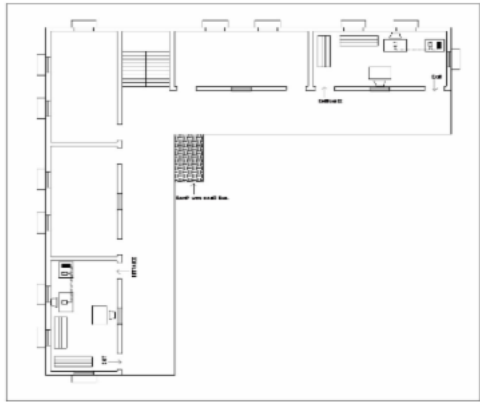

নির্বাচক নিবন্ধন আধিকারিকের স্বাক্ষর

Nazri Naksha

Google Map View

Polling Station Building Front View

Polling Station Front View

Cad View

Key MAP View

বিধানসভা নির্বাচনক্ষেত্রের নং, নাম : 206-ময়না  
ভাগ নং, নাম : 1-চংরা কালাগাঙ্গা পশ্চিমপাড়া