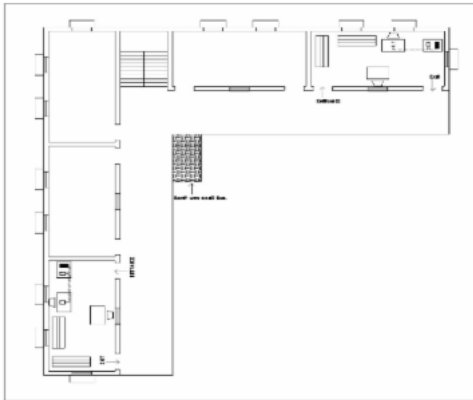

নির্বাচক নিবন্ধন আধিকারিকের স্বাক্ষর

Nazri Naksha

Google Map View

Polling Station Building Front View

Polling Station Front View

Cad View

Key MAP View

বিধানসভা নির্বাচনক্ষেত্রের নং, নাম : 206-ময়না  
ভাগ নং, নাম : 1-পুতপুত্যা পূর্বচৌকি