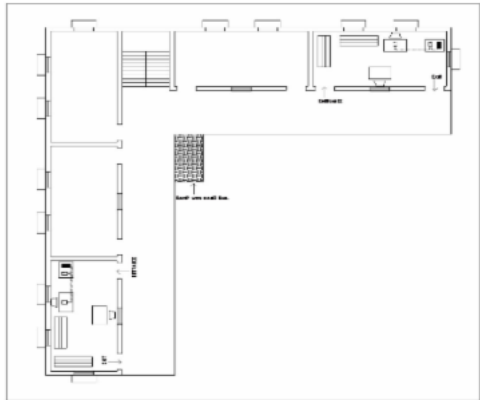

নির্বাচক নিবন্ধন আধিকারিকের স্বাক্ষর

Nazri Naksha

Google Map View

Polling Station Building Front View

Polling Station Front View

Cad View

Key MAP View

1 নাম : সেক সোলেমান পিতার নাম: সেক মহিনুদ্দিন বাড়ির নং : n0059 বয়স : 28 লিঙ্গ : পুরুষ	UPM1870492 ফটো উপলব্ধ	2 নাম : জালাতুন বিবি স্বামীর নাম: সেক সিরাজুদ্দিন বাড়ির নং : n0059 বয়স : 43 লিঙ্গ : মহিলা	GQG1637867 ফটো উপলব্ধ	3 নাম : সেক সাবির মায়ের নাম: নুরবানু বিবি বাড়ির নং : 0045 বয়স : 28 লিঙ্গ : পুরুষ	UPM1909803 ফটো উপলব্ধ
4 নাম : সালেহা বিবি স্বামীর নাম: সেক মৈনুদ্দিন বাড়ির নং : n0059 বয়স : 63 লিঙ্গ : মহিলা	WB/30/203/249176 ফটো উপলব্ধ	5 নাম : আমেনা খাতুন পিতার নাম: সেক আলি মহম্মদ বাড়ির নং : n0059 বয়স : 91 লিঙ্গ : মহিলা	WB/30/203/249444 ফটো উপলব্ধ	6 নাম : সেক হোসেন পিতার নাম: সেক সুকুরুদ্দিন বাড়ির নং : n0048 বয়স : 37 লিঙ্গ : পুরুষ	UPM1262013 ফটো উপলব্ধ
7 নাম : সেক সেইজুদ্দিন পিতার নাম: সেক সুকুরুদ্দিন বাড়ির নং : n0048 বয়স : 38 লিঙ্গ : পুরুষ	UPM1261759 ফটো উপলব্ধ	8 নাম : মেরিয়ান বিবি স্বামীর নাম: সেক সুকুরুদ্দিন বাড়ির নং : n0048 বয়স : 76 লিঙ্গ : মহিলা	WB/30/203/249177 ফটো উপলব্ধ	9 নাম : শাকিলা বিবি স্বামীর নাম: সেক নুরমহম্মদ বাড়ির নং : n0046 বয়স : 55 লিঙ্গ : মহিলা	WB/30/203/249019 ফটো উপলব্ধ
10 নাম : মিনারা খাতুন (বেগম) স্বামীর নাম: সেক মেইজুদ্দিন বাড়ির নং : n0048 বয়স : 44 লিঙ্গ : মহিলা	UPM0486803 ফটো উপলব্ধ	11 নাম : সেক নুর মহম্মদ পিতার নাম: সেক কেরামত বাড়ির নং : n0046 বয়স : 65 লিঙ্গ : পুরুষ	WB/30/203/249023 ফটো উপলব্ধ	12 নাম : সেক সিরাজুদ্দিন পিতার নাম: সেক অলিমহম্মদ বাড়ির নং : n0059 বয়স : 53 লিঙ্গ : পুরুষ	GQG1550698 ফটো উপলব্ধ
13 নাম : সেক মহিনুদ্দিন পিতার নাম: সেক আলি মহম্মদ বাড়ির নং : n0059 বয়স : 76 লিঙ্গ : পুরুষ	GQG1637073 ফটো উপলব্ধ	14 নাম : সেক সাজাহান পিতার নাম: সেক নুর মহম্মদ বাড়ির নং : n0046 বয়স : 28 লিঙ্গ : পুরুষ	UPM1870575 ফটো উপলব্ধ	15 নাম : সাহাবা খাতুন স্বামীর নাম: সেক সাবির বাড়ির নং : n0246 বয়স : 27 লিঙ্গ : মহিলা	UPM2197259 ফটো উপলব্ধ
16 নাম : পিয়া খাতুন স্বামীর নাম: সেক শাজাহান বাড়ির নং : এন0046 বয়স : 29 লিঙ্গ : মহিলা	TXV1740026 ফটো উপলব্ধ	17 নাম : সেক মেইজুদ্দিন পিতার নাম: সেক সুকুরুদ্দিন বাড়ির নং : n0048 বয়স : 64 লিঙ্গ : পুরুষ	GQG2420339 ফটো উপলব্ধ	18 নাম : সেক জামালউদ্দিন পিতার নাম: সেক সিরাজুদ্দিন বাড়ির নং : এন0059 বয়স : 24 লিঙ্গ : পুরুষ	UPM2242162 ফটো উপলব্ধ
19 নাম : সেক সাহিদ আলি পিতার নাম: সেক সিরাজুদ্দিন বাড়ির নং : গ্রাম-পুতপুত্যা বয়স : 21 লিঙ্গ : পুরুষ	UPM2594067 ফটো উপলব্ধ	20 নাম : সুকুমার বর্মন পিতার নাম: বলরাম বর্মন বাড়ির নং : n0127 বয়স : 45 লিঙ্গ : পুরুষ	GQG2420818 ফটো উপলব্ধ	21 নাম : নিলীমা বর্মন স্বামীর নাম: সুকুমার বর্মন বাড়ির নং : n0127 বয়স : 37 লিঙ্গ : মহিলা	GQG2736676 ফটো উপলব্ধ
22 নাম : লক্ষ্মীরানী বর্মন স্বামীর নাম: শ্রীমন্ত বর্মন বাড়ির নং : n0127 বয়স : 33 লিঙ্গ : মহিলা	UPM1522572 ফটো উপলব্ধ	23 নাম : কৃষ্ণা মন্ডল বর্মন স্বামীর নাম: গোরচাঁদ বর্মন বাড়ির নং : N0127 বয়স : 27 লিঙ্গ : মহিলা	UPM1970896 ফটো উপলব্ধ	24 নাম : শ্রীমন্ত বর্মন পিতার নাম: বলরাম বর্মন বাড়ির নং : n0127 বয়স : 44 লিঙ্গ : পুরুষ	GQG2579043 ফটো উপলব্ধ
25 নাম : গোরচাঁদ বর্মন পিতার নাম: বলরাম বর্মন বাড়ির নং : n0127 বয়স : 38 লিঙ্গ : পুরুষ	GQG2736684 ফটো উপলব্ধ	26 নাম : সুস্মিতা প্র্যামানিক গুড়িয়া স্বামীর নাম: নিমল গুড়িয়া বাড়ির নং : N0177 বয়স : 27 লিঙ্গ : মহিলা	UPM1970730 ফটো উপলব্ধ	27 নাম : অর্পিতা বর্মন কুইতি স্বামীর নাম: বরুন কুইতি বাড়ির নং : পুতপুত্যা বয়স : 21 লিঙ্গ : মহিলা	UPM2509834 ফটো উপলব্ধ
28 নাম : কালিপদ কুইতি পিতার নাম: বিষ্ণুপদ কুইতি বাড়ির নং : n0144 বয়স : 72 লিঙ্গ : পুরুষ	WB/30/203/249421 ফটো উপলব্ধ	29 নাম : সন্তোষ কুইতি পিতার নাম: মনাথ কুইতি বাড়ির নং : n0144 বয়স : 73 লিঙ্গ : পুরুষ	WB/30/203/249356 ফটো উপলব্ধ	30 নাম : প্রতিমা কুইতি স্বামীর নাম: কালিপদ কুইতি বাড়ির নং : n0144 বয়স : 67 লিঙ্গ : মহিলা	WB/30/203/249261 ফটো উপলব্ধ