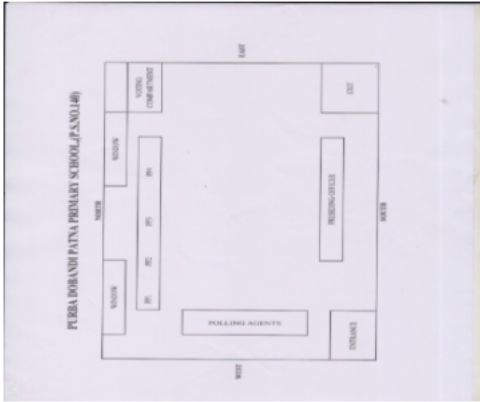

নির্বাচক নিবন্ধন আধিকারিকের স্বাক্ষর

Nazri Naksha

Google Map View

Polling Station Building Front View

Polling Station Front View

Cad View

Key MAP View

1 নাম : মানুয়ারা বেগম স্বামীর নাম: সেক রবিউল বাড়ির নং : n0032 বয়স : 73 লিঙ্গ : মহিলা ফটো উপলব্ধ	WB/30/203/333152	2 নাম : রোহিমা খাতুন পিতার নাম: সেক রবিউল বাড়ির নং : n0032 বয়স : 51 লিঙ্গ : মহিলা ফটো উপলব্ধ	WB/30/203/333151	3 নাম : রীনা খাতুন পিতার নাম: রবিউল সেক বাড়ির নং : n0032 বয়স : 37 লিঙ্গ : মহিলা ফটো উপলব্ধ	UPM1523513
4 নাম : সেক ইসা আলি পিতার নাম: রবিউল আলি বাড়ির নং : n0032 বয়স : 36 লিঙ্গ : পুরুষ ফটো উপলব্ধ	UPM1278001	5 নাম : শর্মিলা খাতুন (বিবি) স্বামীর নাম: সেক ইসাআলি বাড়ির নং : n0032 বয়স : 32 লিঙ্গ : মহিলা ফটো উপলব্ধ	UPM1628791	6 নাম : সেক সৈদুল পিতার নাম: সেক জোহাদ বাড়ির নং : n0033 বয়স : 60 লিঙ্গ : পুরুষ ফটো উপলব্ধ	WB/30/203/333061
7 নাম : সেক আজাবুল পিতার নাম: সেক জোহাদ বাড়ির নং : n0033 বয়স : 57 লিঙ্গ : পুরুষ ফটো উপলব্ধ	WB/30/203/333180	8 নাম : মানোয়ারা বিবি স্বামীর নাম: সেক আসাদুল বাড়ির নং : n0033 বয়স : 58 লিঙ্গ : মহিলা ফটো উপলব্ধ	WB/30/203/333069	9 নাম : রহিমা বিবি স্বামীর নাম: সেক সৈদুল বাড়ির নং : n0033 বয়স : 56 লিঙ্গ : মহিলা ফটো উপলব্ধ	WB/30/203/333050
10 নাম : সেতারা বিবি স্বামীর নাম: আজাবুল সেক বাড়ির নং : n0033 বয়স : 42 লিঙ্গ : মহিলা ফটো উপলব্ধ	GQG2456234	11 নাম : সেক মানোয়ার পিতার নাম: সেক আশাদুল বাড়ির নং : n0033 বয়স : 37 লিঙ্গ : পুরুষ ফটো উপলব্ধ	UPM0660464	12 নাম : বাবলী খাতুন (বিবি) স্বামীর নাম: সেক মানোয়ার বাড়ির নং : n0033 বয়স : 36 লিঙ্গ : মহিলা ফটো উপলব্ধ	UPM1523521
13 নাম : সেক রহমত পিতার নাম: সেক সাইদুল বাড়ির নং : n0033 বয়স : 35 লিঙ্গ : পুরুষ ফটো উপলব্ধ	UPM1438589	14 নাম : সেক সানু পিতার নাম: সেক সফিউল বাড়ির নং : পূর্বদোবান্দী পাটনা বয়স : 65 লিঙ্গ : পুরুষ ফটো উপলব্ধ	UPM2067098	15 নাম : সেক আরফ পিতার নাম: সেক সানু বাড়ির নং : n0034 বয়স : 38 লিঙ্গ : পুরুষ ফটো উপলব্ধ	UPM0661546
16 নাম : সেক পরবেশ পিতার নাম: সেক সানু বাড়ির নং : n0034 বয়স : 34 লিঙ্গ : পুরুষ ফটো উপলব্ধ	UPM1713999	17 নাম : সেক সানু পিতার নাম: সেক সানু বাড়ির নং : n0034 বয়স : 32 লিঙ্গ : পুরুষ ফটো উপলব্ধ	UPM1714005	18 নাম : বিবি বিবি স্বামীর নাম: সেক পুরু বাড়ির নং : n0034 বয়স : 66 লিঙ্গ : মহিলা ফটো উপলব্ধ	GQG2586881
19 নাম : করিমন বিবি স্বামীর নাম: সেক সামিদুল বাড়ির নং : n0036 বয়স : 63 লিঙ্গ : মহিলা ফটো উপলব্ধ	WB/30/203/333225	20 নাম : সেক সাহালাম পিতার নাম: সেক সামিদুল বাড়ির নং : n0036 বয়স : 33 লিঙ্গ : পুরুষ ফটো উপলব্ধ	UPM1523554	21 নাম : সেক রাউট মায়ের নাম: সুফিয়া বিবি বাড়ির নং : n0037 বয়স : 38 লিঙ্গ : পুরুষ ফটো উপলব্ধ	UPM1714112
22 নাম : সেক সফিউল পিতার নাম: সেক আবদুল বাড়ির নং : n0037 বয়স : 55 লিঙ্গ : পুরুষ ফটো উপলব্ধ	WB/30/203/333077	23 নাম : কৈসেরি বেগম স্বামীর নাম: সেক সফিউল বাড়ির নং : n0037 বয়স : 44 লিঙ্গ : মহিলা ফটো উপলব্ধ	GQG2301331	24 নাম : সেক হাসিবুল পিতার নাম: সেক আবদুল বাড়ির নং : n0037 বয়স : 52 লিঙ্গ : পুরুষ ফটো উপলব্ধ	WB/30/203/333376
25 নাম : জোলে বেগম স্বামীর নাম: সেক হাসিবুল বাড়ির নং : n0037 বয়স : 41 লিঙ্গ : মহিলা ফটো উপলব্ধ	GQG2456341	26 নাম : জাহিদা বিবি স্বামীর নাম: সেক রবিবুল আলি বাড়ির নং : n0037 বয়স : 43 লিঙ্গ : মহিলা ফটো উপলব্ধ	GQG2456366	27 নাম : মুরসিদা বিবি স্বামীর নাম: রেজাবুল বাড়ির নং : n0037 বয়স : 43 লিঙ্গ : মহিলা ফটো উপলব্ধ	GQG2456374
28 নাম : সেক রেজাবুল পিতার নাম: সেক আবদুল এজাদ বাড়ির নং : n0037 বয়স : 37 লিঙ্গ : পুরুষ ফটো উপলব্ধ	UPM1277987	29 নাম : সেক সাদ্দাম পিতার নাম: আবদুল এজাদ বাড়ির নং : n0037 বয়স : 36 লিঙ্গ : পুরুষ ফটো উপলব্ধ	UPM1523547	30 নাম : সেক সানু পিতার নাম: সেক আব্দুল এজাদ বাড়ির নং : n0037 বয়স : 35 লিঙ্গ : পুরুষ ফটো উপলব্ধ	UPM1438605