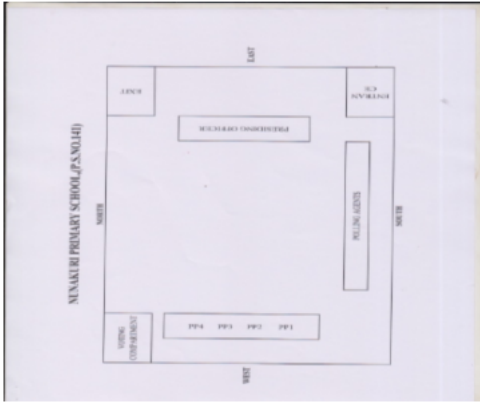

নির্বাচক নিবন্ধন আধিকারিকের স্বাক্ষর

Nazri Naksha

Google Map View

Polling Station Building Front View

Polling Station Front View

Cad View

Key MAP View

1 নাম : অপর্ণা আদক স্বামীর নাম: অভিজিৎ আদক বাড়ির নং : এন0158 বয়স : 27 লিঙ্গ : মহিলা	UPM2034171 ফটো উপলব্ধ	2 নাম : শুভজিৎ আদক পিতার নাম: স্বপন কুমার আদক বাড়ির নং : এন0158 বয়স : 27 লিঙ্গ : পুরুষ	UPM2034197 ফটো উপলব্ধ	3 নাম : সুরজিৎ গুঁড়ি পিতার নাম: খোকন গুঁড়ি বাড়ির নং : n0031 বয়স : 28 লিঙ্গ : পুরুষ	UPM1871938 ফটো উপলব্ধ
4 নাম : সুরজিৎ গুঁড়ি পিতার নাম: পঞ্চানন গুঁড়ি বাড়ির নং : n0024 বয়স : 31 লিঙ্গ : পুরুষ	UPM1789536 ফটো উপলব্ধ	5 নাম : কল্যাণী বর্মন (গুঁড়ি) স্বামীর নাম: সমীরন গুঁড়ি বাড়ির নং : n024 বয়স : 32 লিঙ্গ : মহিলা	UPM1789544 ফটো উপলব্ধ	6 নাম : কমল গুঁড়ি পিতার নাম: সুর্যকান্ত গুঁড়ি বাড়ির নং : n0043 বয়স : 30 লিঙ্গ : পুরুষ	UPM1789619 ফটো উপলব্ধ
7 নাম : মিতালী গুঁড়ি পিতার নাম: মধুসূদন গুঁড়ি বাড়ির নং : n0029 বয়স : 31 লিঙ্গ : মহিলা	UPM1789650 ফটো উপলব্ধ	8 নাম : শ্রীকৃষ্ণ গুঁড়ি মায়ের নাম: চন্দনা গুঁড়ি বাড়ির নং : N0133 বয়স : 30 লিঙ্গ : পুরুষ	UPM1911692 ফটো উপলব্ধ	9 নাম : চম্পা গুঁড়ি পিতার নাম: পূর্নানন্দ গুঁড়ি বাড়ির নং : N0018 বয়স : 28 লিঙ্গ : মহিলা	UPM1911759 ফটো উপলব্ধ
10 নাম : সুদর্শন গুঁড়ি মায়ের নাম: চন্দনা গুঁড়ি বাড়ির নং : N0133 বয়স : 32 লিঙ্গ : পুরুষ	UPM1911783 ফটো উপলব্ধ	11 নাম : স্বর্নকমল গুঁড়ি পিতার নাম: সুদর্শন গুঁড়ি বাড়ির নং : N0029 বয়স : 27 লিঙ্গ : পুরুষ	UPM1961192 ফটো উপলব্ধ	12 নাম : সুখেন্দু গুঁড়ি পিতার নাম: রবীন্দ্র গুঁড়ি বাড়ির নং : এন018 বয়স : 27 লিঙ্গ : পুরুষ	UPM2034429 ফটো উপলব্ধ
13 নাম : পবিত্র গুঁড়ি পিতার নাম: তপন গুঁড়ি বাড়ির নং : এন0023 বয়স : 26 লিঙ্গ : পুরুষ	UPM2034296 ফটো উপলব্ধ	14 নাম : শ্রীকৃষ্ণ গুঁড়ি পিতার নাম: চন্দন গুঁড়ি বাড়ির নং : N0043 বয়স : 27 লিঙ্গ : পুরুষ	UPM2163491 ফটো উপলব্ধ	15 নাম : শুভদ্বীপ গুঁড়ি পিতার নাম: মধুসূদন গুঁড়ি বাড়ির নং : এন0029 বয়স : 26 লিঙ্গ : পুরুষ	UPM2034635 ফটো উপলব্ধ
16 নাম : অমিত গুঁড়ি পিতার নাম: স্বপন গুঁড়ি বাড়ির নং : এন0022 বয়স : 26 লিঙ্গ : পুরুষ	UPM2034023 ফটো উপলব্ধ	17 নাম : জয় গুঁড়ি পিতার নাম: কালীপদ গুঁড়ি বাড়ির নং : এন0042 বয়স : 23 লিঙ্গ : পুরুষ	UPM2439982 ফটো উপলব্ধ	18 নাম : সুভাষিণী গুঁড়ি পিতার নাম: চন্দন গুঁড়ি বাড়ির নং : এন0043 বয়স : 23 লিঙ্গ : পুরুষ	UPM2439974 ফটো উপলব্ধ
19 নাম : সমীরন গুঁড়ি পিতার নাম: সুদর্শন গুঁড়ি বাড়ির নং : n0029 বয়স : 29 লিঙ্গ : পুরুষ	UPM1789627 ফটো উপলব্ধ	20 নাম : বনশ্রী পান্ডা গুঁড়ি স্বামীর নাম: সমীরন গুঁড়ি বাড়ির নং : এন0023 বয়স : 23 লিঙ্গ : মহিলা	UPM2384782 ফটো উপলব্ধ	21 নাম : কমল গুঁড়ি পিতার নাম: পূর্নানন্দ গুঁড়ি বাড়ির নং : N0018 বয়স : 28 লিঙ্গ : পুরুষ	UPM1911726 ফটো উপলব্ধ
22 নাম : রবীন্দ্র নাথ গুঁড়ি পিতার নাম: সুভাষ গুঁড়ি বাড়ির নং : n0018 বয়স : 58 লিঙ্গ : পুরুষ	UPM2423515 ফটো উপলব্ধ	23 নাম : অনিমেষ গুঁড়ি পিতার নাম: উত্তম গুঁড়ি বাড়ির নং : এন0025 বয়স : 24 লিঙ্গ : পুরুষ	UPM2291649 ফটো উপলব্ধ	24 নাম : অসীমা মন্ডল গুঁড়ি পিতার নাম: শ্রীকৃষ্ণ গুঁড়ি বাড়ির নং : এন0133 বয়স : 24 লিঙ্গ : মহিলা	UPM2292282 ফটো উপলব্ধ
25 নাম : সুভাষ গুঁড়ি পিতার নাম: যোগেন্দ্র গুঁড়ি বাড়ির নং : n0018 বয়স : 83 লিঙ্গ : পুরুষ	WB/30/203/336111 ফটো উপলব্ধ	26 নাম : চন্দনা গুঁড়ি স্বামীর নাম: গোপাল গুঁড়ি বাড়ির নং : n0133 বয়স : 51 লিঙ্গ : মহিলা	GQG1667005 ফটো উপলব্ধ	27 নাম : সরমা গুঁড়ি স্বামীর নাম: সুদর্শন গুঁড়ি বাড়ির নং : n0121 বয়স : 49 লিঙ্গ : মহিলা	GQG1515238 ফটো উপলব্ধ
28 নাম : সুন্দরী গুঁড়ি স্বামীর নাম: স্বপন গুঁড়ি বাড়ির নং : n0044 বয়স : 63 লিঙ্গ : মহিলা	WB/30/203/336559 ফটো উপলব্ধ	29 নাম : সুমিত্রা গুঁড়ি স্বামীর নাম: তারাপদ গুঁড়ি বাড়ির নং : n0043 বয়স : 45 লিঙ্গ : মহিলা	GQG2457380 ফটো উপলব্ধ	30 নাম : উষারানী গুঁড়ি স্বামীর নাম: সুর্য গুঁড়ি বাড়ির নং : n0043 বয়স : 58 লিঙ্গ : মহিলা	WB/30/203/336256 ফটো উপলব্ধ