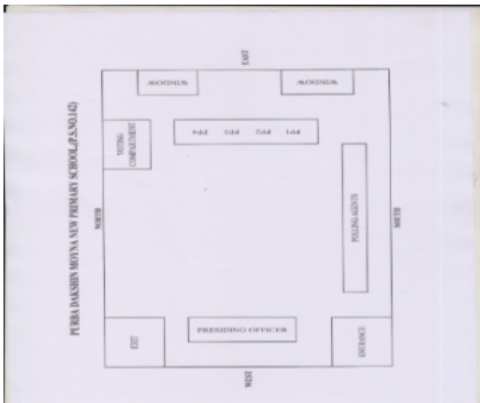

নির্বাচক নিবন্ধন আধিকারিকের স্বাক্ষর

Nazri Naksha

Google Map View

Polling Station Building Front View

Polling Station Front View

Cad View

Key MAP View

বিধানসভা নির্বাচনক্ষেত্রের নং, নাম : 206-ময়না
ভাগ নং, নাম : 1-পূর্ব দক্ষিণ ময়না(পূর্ব)দক্ষিণপূর্ব পাড়া