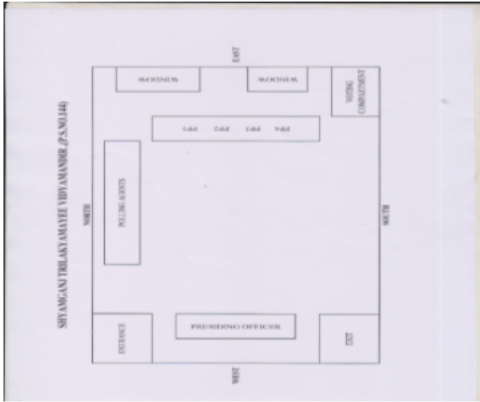

নির্বাচক নিবন্ধন আধিকারিকের স্বাক্ষর

Nazri Naksha

Google Map View

Polling Station Building Front View

Polling Station Front View

Cad View

Key MAP View

বিধানসভা নির্বাচনক্ষেত্রের নং, নাম : 206-ময়না
ভাগ নং, নাম : 1-পূর্ব দক্ষিণ ময়না(পূর্ব)উত্তরপাড়া