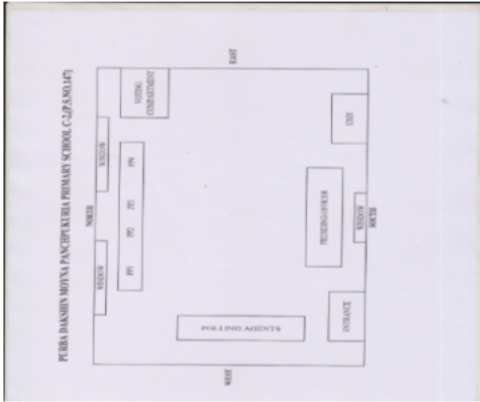

নির্বাচক নিবন্ধন আধিকারিকের স্বাক্ষর

Nazri Naksha

Google Map View

Polling Station Building Front View

Polling Station Front View

Cad View

Key MAP View

বিধানসভা নির্বাচনক্ষেত্রের নং, নাম : 206-ময়না  
ভাগ নং, নাম : 1-পূর্ব দক্ষিণ ময়না(পশ্চিম)দক্ষিণ পাড়া