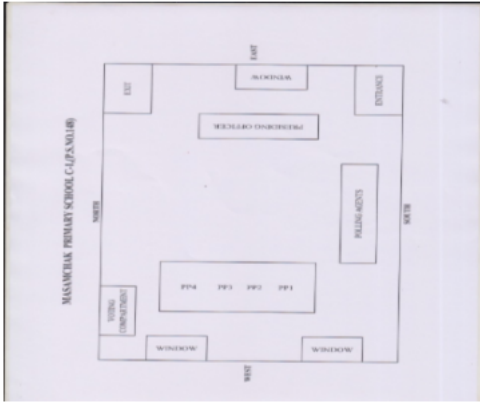

নির্বাচক নিবন্ধন আধিকারিকের স্বাক্ষর

Nazri Naksha

Google Map View

Polling Station Building Front View

Polling Station Front View

Cad View

Key MAP View

1 নাম : অনিন্দিতা ভৌমক (জানা) স্বামীর নাম: সুকান্ত জানা বাড়ির নং : N0215 বয়স : 31 লিঙ্গ : মহিলা	UPM1637503 ফটো উপলব্ধ	2 নাম : শচীন্দ্র নাথ কুণ্ড পিতার নাম: বঙ্কিম বিহারী কুণ্ড বাড়ির নং : n0121 বয়স : 61 লিঙ্গ : পুরুষ	UPM2090223 ফটো উপলব্ধ	3 নাম : সুমন কুণ্ড পিতার নাম: বকুল কুণ্ড বাড়ির নং : N0119 বয়স : 26 লিঙ্গ : পুরুষ	UPM2169514 ফটো উপলব্ধ
4 নাম : নকুল কুণ্ড পিতার নাম: বিশ্বনাথ কুণ্ড বাড়ির নং : n0118 বয়স : 63 লিঙ্গ : পুরুষ	WB/30/203/321391 ফটো উপলব্ধ	5 নাম : বুলুরানী কুণ্ড স্বামীর নাম: নকুল কুণ্ড বাড়ির নং : n0118 বয়স : 55 লিঙ্গ : মহিলা	WB/30/203/321330 ফটো উপলব্ধ	6 নাম : সহদেব কুণ্ড পিতার নাম: বিশ্বনাথ কুণ্ড বাড়ির নং : n0118 বয়স : 44 লিঙ্গ : পুরুষ	GQG1510551 ফটো উপলব্ধ
7 নাম : শেফালী কুন্ড স্বামীর নাম: সহদেব কুন্ড বাড়ির নং : n0118 বয়স : 37 লিঙ্গ : মহিলা	GQG2744415 ফটো উপলব্ধ	8 নাম : সম্পা কুন্ড পিতার নাম: নকুল কুন্ড বাড়ির নং : n0118 বয়স : 35 লিঙ্গ : মহিলা	UPM1437219 ফটো উপলব্ধ	9 নাম : বকুল কুণ্ড পিতার নাম: বিশ্বনাথ কুণ্ড বাড়ির নং : n0119 বয়স : 61 লিঙ্গ : পুরুষ	WB/30/203/321850 ফটো উপলব্ধ
10 নাম : হীরা কুণ্ড স্বামীর নাম: বকুল কুণ্ড বাড়ির নং : n0119 বয়স : 53 লিঙ্গ : মহিলা	WB/30/203/321703 ফটো উপলব্ধ	11 নাম : তারক কুন্ড পিতার নাম: শচীন্দ্রনাথ কুন্ড বাড়ির নং : n0121 বয়স : 33 লিঙ্গ : পুরুষ	UPM1437243 ফটো উপলব্ধ	12 নাম : সৌমিতা কুন্ড স্বামীর নাম: তারক কুন্ড বাড়ির নং : N0121 বয়স : 27 লিঙ্গ : মহিলা	UPM1931906 ফটো উপলব্ধ
13 নাম : অভিজিৎ কুণ্ড পিতার নাম: শ্রীকান্ত কুণ্ড বাড়ির নং : N0110 বয়স : 29 লিঙ্গ : পুরুষ	UPM1912229 ফটো উপলব্ধ	14 নাম : সোমা কুণ্ড পিতার নাম: নকুল কুণ্ড বাড়ির নং : এন00118 বয়স : 27 লিঙ্গ : মহিলা	UPM2278869 ফটো উপলব্ধ	15 নাম : শুভেন্দু কুন্ড পিতার নাম: সহদেব কুন্ড বাড়ির নং : এন0118 বয়স : 21 লিঙ্গ : পুরুষ	UPM2544179 ফটো উপলব্ধ
16 নাম : মধুমিতা কুণ্ড স্বামীর নাম: অভিজিৎ কুণ্ড বাড়ির নং : এন0110 বয়স : 23 লিঙ্গ : মহিলা	UPM2359669 ফটো উপলব্ধ	17 নাম : সাথী কুণ্ড পিতার নাম: অনিল কুণ্ড বাড়ির নং : এন0114 বয়স : 23 লিঙ্গ : মহিলা	UPM2391829 ফটো উপলব্ধ	18 নাম : সন্দীপ কুণ্ড পিতার নাম: শ্রীকান্ত কুণ্ড বাড়ির নং : এন0110 বয়স : 24 লিঙ্গ : পুরুষ	UPM2441111 ফটো উপলব্ধ
19 নাম : সঞ্জীব কুণ্ড পিতার নাম: মানিক কুণ্ড বাড়ির নং : এন0117 বয়স : 26 লিঙ্গ : পুরুষ	UPM2021632 ফটো উপলব্ধ	20 নাম : পুষ্প কুন্ড স্বামীর নাম: হেমন্ত কুন্ড বাড়ির নং : n0110 বয়স : 50 লিঙ্গ : মহিলা	UPM2190338 ফটো উপলব্ধ	21 নাম : নিলাদ্রী মাইতি মায়ের নাম: লক্ষীকান্ত মাইতি বাড়ির নং : N0115 বয়স : 31 লিঙ্গ : পুরুষ	UPM1931955 ফটো উপলব্ধ
22 নাম : জগন্নাথ কুন্ড পিতার নাম: সুনীল কুমার কুন্ড বাড়ির নং : n0123 বয়স : 50 লিঙ্গ : পুরুষ	GQG2451797 ফটো উপলব্ধ	23 নাম : বলরাম কুন্ড পিতার নাম: সুনীল কুমার কুন্ড বাড়ির নং : n0123 বয়স : 46 লিঙ্গ : পুরুষ	GQG2451805 ফটো উপলব্ধ	24 নাম : বিশ্বজিৎ কুন্ড পিতার নাম: সুনীল কুন্ড বাড়ির নং : n0123 বয়স : 38 লিঙ্গ : পুরুষ	UPM1275999 ফটো উপলব্ধ
25 নাম : জয়ন্ত কুন্ড পিতার নাম: অমল্য কুন্ড বাড়ির নং : n0110 বয়স : 63 লিঙ্গ : পুরুষ	GQG2451771 ফটো উপলব্ধ	26 নাম : পঞ্চমী কুন্ড স্বামীর নাম: জয়ন্ত কুন্ড বাড়ির নং : n0110 বয়স : 58 লিঙ্গ : মহিলা	GQG1511617 ফটো উপলব্ধ	27 নাম : দেবদাস কুন্ড পিতার নাম: জয়ন্ত কুন্ড বাড়ির নং : n0110 বয়স : 37 লিঙ্গ : পুরুষ	UPM1437227 ফটো উপলব্ধ
28 নাম : সুজাতা সিংহ(কুন্ড) স্বামীর নাম: দেবদাস কুন্ড বাড়ির নং : n0110 বয়স : 34 লিঙ্গ : মহিলা	UPM1527126 ফটো উপলব্ধ	29 নাম : শ্রীকান্ত কুন্ড পিতার নাম: অমল্য কুন্ড বাড়ির নং : n0110 বয়স : 54 লিঙ্গ : পুরুষ	WB/30/203/321854 ফটো উপলব্ধ	30 নাম : অজিত কুন্ড পিতার নাম: গোবিন্দ কুন্ড বাড়ির নং : n0113 বয়স : 78 লিঙ্গ : পুরুষ	WB/30/203/321501 ফটো উপলব্ধ