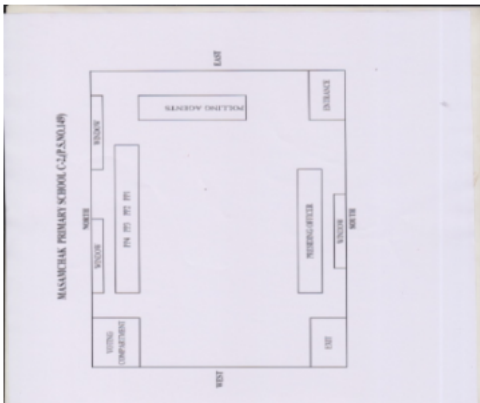

নির্বাচক নিবন্ধন আধিকারিকের স্বাক্ষর

Nazri Naksha

Google Map View

Polling Station Building Front View

Polling Station Front View

Cad View

Key MAP View

1 নাম : লীনা অধিকারী ভৌমিক স্বামীর নাম: প্রজাপতি ভৌমিক বাড়ির নং : এন073 বয়স : 27 লিঙ্গ : মহিলা	UPM2036531 ফটো উপলব্ধ	2 নাম : সোমা খাঁড়া জানা স্বামীর নাম: সুকান্ত জানা বাড়ির নং : n0126 বয়স : 31 লিঙ্গ : মহিলা	UPM1694132 ফটো উপলব্ধ	3 নাম : অনুপ্রভা গুঁড়ি ঘোড়াই স্বামীর নাম: পবিত্র ঘোড়াই বাড়ির নং : N0120 বয়স : 37 লিঙ্গ : মহিলা	UPM1179571 ফটো উপলব্ধ
4 নাম : মোমিতা ঘাটা স্বামীর নাম: বিবেশ্বর ঘাটা বাড়ির নং : n0060 বয়স : 29 লিঙ্গ : মহিলা	UPM1873926 ফটো উপলব্ধ	5 নাম : বিবেশ্বর ঘাটা পিতার নাম: রনজিৎ ঘাটা বাড়ির নং : n0060 বয়স : 37 লিঙ্গ : পুরুষ	UPM1527522 ফটো উপলব্ধ	6 নাম : মঞ্জু ঘাটা স্বামীর নাম: রামেশ্বর ঘাটা বাড়ির নং : n0061 বয়স : 71 লিঙ্গ : মহিলা	WB/30/203/321747 ফটো উপলব্ধ
7 নাম : মেঘনাথ ঘাটা পিতার নাম: রাশেশ্বর ঘাটা বাড়ির নং : n0061 বয়স : 51 লিঙ্গ : পুরুষ	GQG1510825 ফটো উপলব্ধ	8 নাম : মমতা ঘাটা স্বামীর নাম: মেঘনাথ ঘাটা বাড়ির নং : n0061 বয়স : 48 লিঙ্গ : মহিলা	GQG1510817 ফটো উপলব্ধ	9 নাম : সূর্য ঘাটা পিতার নাম: হরিপদ ঘাটা বাড়ির নং : n0062 বয়স : 68 লিঙ্গ : পুরুষ	WB/30/203/321338 ফটো উপলব্ধ
10 নাম : গৌরী ঘাটা স্বামীর নাম: সূর্য ঘাটা বাড়ির নং : n0062 বয়স : 59 লিঙ্গ : মহিলা	WB/30/203/321754 ফটো উপলব্ধ	11 নাম : দিব্যেন্দু ঘাটা পিতার নাম: মেঘনাথ ঘাটা বাড়ির নং : এন0061 বয়স : 24 লিঙ্গ : পুরুষ	UPM2302826 ফটো উপলব্ধ	12 নাম : দোলন পড়া ঘাটা স্বামীর নাম: চন্দন ঘাটা বাড়ির নং : এন0062 বয়স : 29 লিঙ্গ : মহিলা	UPM2302925 ফটো উপলব্ধ
13 নাম : মামনি ঘাটা স্বামীর নাম: বিশ্বেশ্বর ঘাটা বাড়ির নং : n0060 বয়স : 30 লিঙ্গ : মহিলা	UPM1791359 ফটো উপলব্ধ	14 নাম : কৃষ্ণা কর ঘাটা স্বামীর নাম: মহাদেব ঘাটা বাড়ির নং : এন 0108 বয়স : 22 লিঙ্গ : মহিলা	UPM2441459 ফটো উপলব্ধ	15 নাম : শান্তনা পাঁজা ঘাটা স্বামীর নাম: বৃন্দেব ঘাটা বাড়ির নং : এন0063 বয়স : 31 লিঙ্গ : মহিলা	UPM1791292 ফটো উপলব্ধ
16 নাম : সন্ধ্যা ঘাটা স্বামীর নাম: রনজিৎ ঘাটা বাড়ির নং : n0060 বয়স : 66 লিঙ্গ : মহিলা	WB/30/203/321809 ফটো উপলব্ধ	17 নাম : বিশ্বেশ্বর ঘাটা পিতার নাম: রনজিৎ ঘাটা বাড়ির নং : n0060 বয়স : 43 লিঙ্গ : পুরুষ	GQG2452464 ফটো উপলব্ধ	18 নাম : পুষ্প ঘাটা স্বামীর নাম: তাপস ঘাটা বাড়ির নং : n0064 বয়স : 55 লিঙ্গ : মহিলা	WB/30/203/321699 ফটো উপলব্ধ
19 নাম : তাপস ঘাটা পিতার নাম: হরিপদ ঘাটা বাড়ির নং : n0064 বয়স : 58 লিঙ্গ : পুরুষ	WB/30/203/321031 ফটো উপলব্ধ	20 নাম : বৃন্দেব ঘাটা পিতার নাম: শম্ভু ঘাটা বাড়ির নং : n0063 বয়স : 40 লিঙ্গ : পুরুষ	GQG2452886 ফটো উপলব্ধ	21 নাম : মোহিনী ঘাটা স্বামীর নাম: শম্ভু ঘাটা বাড়ির নং : n0063 বয়স : 55 লিঙ্গ : মহিলা	WB/30/203/321698 ফটো উপলব্ধ
22 নাম : শম্ভু ঘাটা পিতার নাম: হরিপদ ঘাটা বাড়ির নং : n0063 বয়স : 60 লিঙ্গ : পুরুষ	WB/30/203/321486 ফটো উপলব্ধ	23 নাম : চন্দন ঘাটা পিতার নাম: সূর্য ঘাটা বাড়ির নং : n0062 বয়স : 33 লিঙ্গ : পুরুষ	UPM1716323 ফটো উপলব্ধ	24 নাম : মহাদেব ঘাটা পিতার নাম: শম্ভু ঘাটা বাড়ির নং : n0108 বয়স : 37 লিঙ্গ : পুরুষ	GQG2744779 ফটো উপলব্ধ
25 নাম : সনাতন ঘোড়াই পিতার নাম: রাসবিহারী ঘোড়াই বাড়ির নং : n0012 বয়স : 49 লিঙ্গ : পুরুষ	UPM2090801 ফটো উপলব্ধ	26 নাম : রবীন্দ্র ঘোড়াই পিতার নাম: ধনঞ্জয় ঘোড়াই বাড়ির নং : n0011 বয়স : 34 লিঙ্গ : পুরুষ	UPM1631365 ফটো উপলব্ধ	27 নাম : সোমনাথ ঘোড়াই পিতার নাম: ধনঞ্জয় ঘোড়াই বাড়ির নং : n0011 বয়স : 37 লিঙ্গ : পুরুষ	UPM1178011 ফটো উপলব্ধ
28 নাম : ধনঞ্জয় ঘোড়াই পিতার নাম: গুণধর ঘোড়াই বাড়ির নং : n0011 বয়স : 66 লিঙ্গ : পুরুষ	UPM2600781 ফটো উপলব্ধ	29 নাম : প্রতিমা ঘোড়াই স্বামীর নাম: সুরত ঘোড়াই বাড়ির নং : n0019 বয়স : 46 লিঙ্গ : মহিলা	GQG1666858 ফটো উপলব্ধ	30 নাম : সবিতাব্রত ঘোড়াই পিতার নাম: শচীন্দ্র ঘোড়াই বাড়ির নং : n0019 বয়স : 49 লিঙ্গ : পুরুষ	UPM0639187 ফটো উপলব্ধ