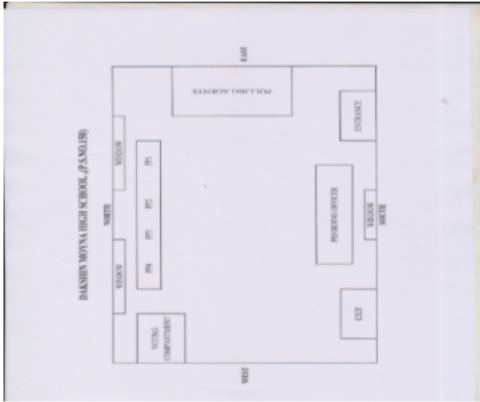

নির্বাচক নিবন্ধন আধিকারিকের স্বাক্ষর

Nazri Naksha

Google Map View

Polling Station Building Front View

Polling Station Front View

Cad View

Key MAP View

বিধানসভা নির্বাচনক্ষেত্রের নং, নাম : 206-ময়না
ভাগ নং, নাম : 1-দক্ষিণ ময়না পশ্চিম পাড়া