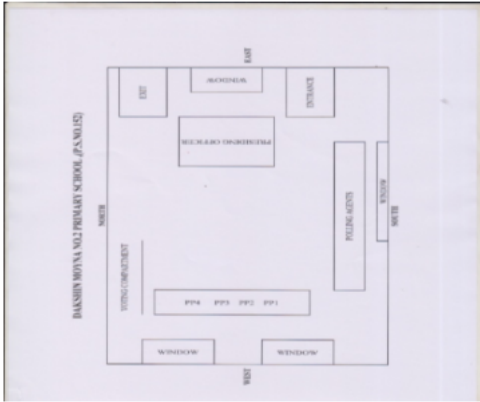

নির্বাচক নিবন্ধন আধিকারিকের স্বাক্ষর

Nazri Naksha

Google Map View

Polling Station Building Front View

Polling Station Front View

Cad View

Key MAP View

বিধানসভা নির্বাচনক্ষেত্রের নং, নাম : 206-ময়না
ভাগ নং, নাম : 1-দক্ষিণ ময়না মধ্যপাড়া