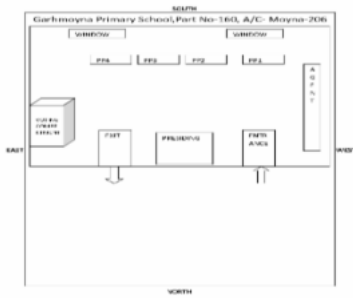

নির্বাচক নিবন্ধন আধিকারিকের স্বাক্ষর

Nazri Naksha

Google Map View

Polling Station Building Front View

Polling Station Front View

Cad View

Key MAP View

বিধানসভা নির্বাচনক্ষেত্রের নং, নাম : 206-ময়না  
ভাগ নং, নাম : 1-গড় ময়না পশ্চিম পাড়া