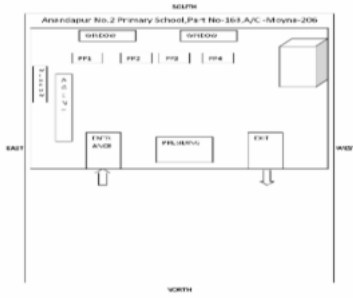

নির্বাচক নিবন্ধন আধিকারিকের স্বাক্ষর

Nazri Naksha

Google Map View

Polling Station Building Front View

Polling Station Front View

Cad View

Key MAP View

1 নাম : সত্যব্রত করশর্মা পিতার নাম: দেবেন্দ্র করশর্মা বাড়ির নং : n0021 বয়স : 63 লিঙ্গ : পুরুষ	GQG0093641 ফটো উপলব্ধ	2 নাম : সুমিতা করশর্মা স্বামীর নাম: সত্যব্রত করশর্মা বাড়ির নং : n0021 বয়স : 57 লিঙ্গ : মহিলা	WB/30/203/306611 ফটো উপলব্ধ	3 নাম : মল্লিকা নায়ক দরবার স্বামীর নাম: জীতেন দরবার বাড়ির নং : n0013 বয়স : 30 লিঙ্গ : মহিলা	UPM1877133 ফটো উপলব্ধ
4 নাম : বিমান দরবার পিতার নাম: বাণেশ্বর দরবার বাড়ির নং : n0012 বয়স : 28 লিঙ্গ : পুরুষ	UPM1877117 ফটো উপলব্ধ	5 নাম : সুমিত দরবার পিতার নাম: চন্দন দরবার বাড়ির নং : এন069 বয়স : 24 লিঙ্গ : পুরুষ	UPM2521946 ফটো উপলব্ধ	6 নাম : ভোলানাথ দরবার পিতার নাম: নুকুলচন্দ্র দরবার বাড়ির নং : n0169 বয়স : 42 লিঙ্গ : পুরুষ	UPM0599241 ফটো উপলব্ধ
7 নাম : মায়ারানী দরবার স্বামীর নাম: গোপাল দরবার বাড়ির নং : n0013 বয়স : 58 লিঙ্গ : মহিলা	WB/30/203/306262 ফটো উপলব্ধ	8 নাম : গোপাল দরবার পিতার নাম: গজেন্দ্র দরবার বাড়ির নং : n0013 বয়স : 64 লিঙ্গ : পুরুষ	WB/30/203/306698 ফটো উপলব্ধ	9 নাম : তুষা দরবার স্বামীর নাম: বাণেশ্বর দরবার বাড়ির নং : n0012 বয়স : 57 লিঙ্গ : মহিলা	WB/30/203/306457 ফটো উপলব্ধ
10 নাম : লালু দরবার পিতার নাম: নকুল দরবার বাড়ির নং : n0011 বয়স : 43 লিঙ্গ : পুরুষ	UPM1272830 ফটো উপলব্ধ	11 নাম : নকুল দরবার পিতার নাম: শ্রীপতি দরবার বাড়ির নং : n0011 বয়স : 78 লিঙ্গ : পুরুষ	WB/30/203/306868 ফটো উপলব্ধ	12 নাম : কৃষ্ণা দরবার স্বামীর নাম: চন্দন কুমার দরবার বাড়ির নং : n0010 বয়স : 44 লিঙ্গ : মহিলা	GQG2444677 ফটো উপলব্ধ
13 নাম : আরতি দরবার স্বামীর নাম: বঙ্কিম দরবার বাড়ির নং : n0010 বয়স : 73 লিঙ্গ : মহিলা	WB/30/203/306353 ফটো উপলব্ধ	14 নাম : চন্দন দরবার পিতার নাম: বঙ্কিমচন্দ্র দরবার বাড়ির নং : n0010 বয়স : 50 লিঙ্গ : পুরুষ	GQG1417799 ফটো উপলব্ধ	15 নাম : গীতারানী দরবার স্বামীর নাম: নারায়ন দরবার বাড়ির নং : n0009 বয়স : 61 লিঙ্গ : মহিলা	WB/30/203/306463 ফটো উপলব্ধ
16 নাম : কাকলি দরবার স্বামীর নাম: রামকৃষ্ণ দরবার বাড়ির নং : n0009 বয়স : 46 লিঙ্গ : মহিলা	GQG2444685 ফটো উপলব্ধ	17 নাম : রামকৃষ্ণ দরবার পিতার নাম: ধীরেন্দ্রনাথ দরবার বাড়ির নং : n0009 বয়স : 56 লিঙ্গ : পুরুষ	WB/30/203/306631 ফটো উপলব্ধ	18 নাম : শশাঙ্ক দরবার পিতার নাম: নারায়ন চন্দ্র দরবার বাড়ির নং : n0009 বয়স : 34 লিঙ্গ : পুরুষ	UPM1435536 ফটো উপলব্ধ
19 নাম : সীমা দরবার স্বামীর নাম: জগন্নাথ দরবার বাড়ির নং : n0008 বয়স : 37 লিঙ্গ : মহিলা	UPM1176718 ফটো উপলব্ধ	20 নাম : সোনালী দরবার স্বামীর নাম: মেঘনাথ দরবার বাড়ির নং : n0008 বয়স : 41 লিঙ্গ : মহিলা	GQG2583979 ফটো উপলব্ধ	21 নাম : তপতী দরবার স্বামীর নাম: নিমাই দরবার বাড়ির নং : n0008 বয়স : 51 লিঙ্গ : মহিলা	WB/30/203/306775 ফটো উপলব্ধ
22 নাম : মেঘনাদ দরবার পিতার নাম: গোবিন্দ দরবার বাড়ির নং : n0008 বয়স : 42 লিঙ্গ : পুরুষ	GQG2627131 ফটো উপলব্ধ	23 নাম : সবিতা ভৌমিক(দরবার) স্বামীর নাম: রঘুনাথ দরবার বাড়ির নং : n0008 বয়স : 41 লিঙ্গ : মহিলা	UPM1272848 ফটো উপলব্ধ	24 নাম : রঘুনাথ দরবার পিতার নাম: গোবিন্দ দরবার বাড়ির নং : n0008 বয়স : 45 লিঙ্গ : পুরুষ	GQG2627149 ফটো উপলব্ধ
25 নাম : নিমাইচন্দ্র দরবার পিতার নাম: গোবিন্দ দরবার বাড়ির নং : n0008 বয়স : 54 লিঙ্গ : পুরুষ	WB/30/203/306746 ফটো উপলব্ধ	26 নাম : সন্ধ্যারানী দরবার স্বামীর নাম: গোবিন্দ দরবার বাড়ির নং : n0008 বয়স : 73 লিঙ্গ : মহিলা	WB/30/203/306774 ফটো উপলব্ধ	27 নাম : কার্তিকচন্দ্র দরবার পিতার নাম: নবদ্বীপ দরবার বাড়ির নং : n0007 বয়স : 42 লিঙ্গ : পুরুষ	GQG2444651 ফটো উপলব্ধ
28 নাম : নবদ্বীপ দরবার পিতার নাম: কৈলাস দরবার বাড়ির নং : n0007 বয়স : 88 লিঙ্গ : পুরুষ	WB/30/203/306575 ফটো উপলব্ধ	29 নাম : পিয়া মন্ডল(দরবার) স্বামীর নাম: শংকর দরবার বাড়ির নং : n0006 বয়স : 36 লিঙ্গ : মহিলা	UPM1533827 ফটো উপলব্ধ	30 নাম : শংকর দরবার পিতার নাম: ভূষণচন্দ্র দরবার বাড়ির নং : n0006 বয়স : 42 লিঙ্গ : পুরুষ	UPM1272871 ফটো উপলব্ধ