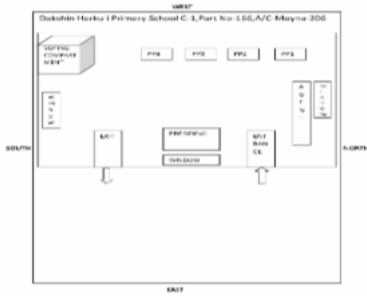

নির্বাচক নিবন্ধন আধিকারিকের স্বাক্ষর

Nazri Naksha

Google Map View

Polling Station Building Front View

Polling Station Front View

Cad View

Key MAP View

বিধানসভা নির্বাচনক্ষেত্রের নং, নাম : 206-ময়না
ভাগ নং, নাম : 1-আনন্দপুর দক্ষিণ পাড়া