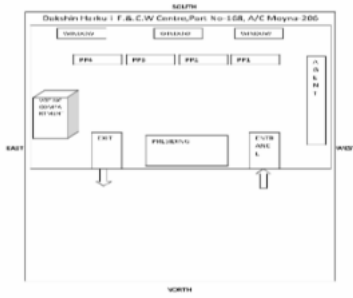

নির্বাচক নিবন্ধন আধিকারিকের স্বাক্ষর

Nazri Naksha

Google Map View

Polling Station Building Front View

Polling Station Front View

Cad View

Key MAP View

1	WB/30/203/315695	নাম : ভীমচরন গারু পিতার নাম: শশাঙ্ক গারু বাড়ির নং : n0090 বয়স : 71 লিঙ্গ : পুরুষ	ফটো উপলব্ধ	2	UPM1535673	নাম : সৌমেন গারু পিতার নাম: অর্জুন গারু বাড়ির নং : n0090 বয়স : 33 লিঙ্গ : পুরুষ	ফটো উপলব্ধ	3	UPM1535665	নাম : রাজীব গারু পিতার নাম: অর্জুন গারু বাড়ির নং : n0090 বয়স : 33 লিঙ্গ : পুরুষ	ফটো উপলব্ধ
4	UPM1678242	নাম : সুভাষ গারু পিতার নাম: বিবেক গারু বাড়ির নং : n0091 বয়স : 36 লিঙ্গ : পুরুষ	ফটো উপলব্ধ	5	UPM2095016	নাম : হেরম্বলাল গারু পিতার নাম: হিমাংশু গারু বাড়ির নং : n0092 বয়স : 79 লিঙ্গ : পুরুষ	ফটো উপলব্ধ	6	WB/30/203/315620	নাম : গীতারানী গারু স্বামীর নাম: হেরম্বলাল গারু বাড়ির নং : n0093 বয়স : 72 লিঙ্গ : মহিলা	ফটো উপলব্ধ
7	GQG2585248	নাম : নারায়ন চন্দ্র গারু পিতার নাম: হেরম্বলাল গারু বাড়ির নং : n0094 বয়স : 41 লিঙ্গ : পুরুষ	ফটো উপলব্ধ	8	WB/30/203/315440	নাম : পান্নালাল গারু পিতার নাম: হিমাংশু গারু বাড়ির নং : n0007 বয়স : 73 লিঙ্গ : পুরুষ	ফটো উপলব্ধ	9	WB/30/203/315441	নাম : অঞ্জুরানী গারু স্বামীর নাম: পান্নালাল গারু বাড়ির নং : n0007 বয়স : 65 লিঙ্গ : মহিলা	ফটো উপলব্ধ
10	UPM1678259	নাম : দেবব্রত গারু পিতার নাম: বিবেক গারু বাড়ির নং : n0091 বয়স : 33 লিঙ্গ : পুরুষ	ফটো উপলব্ধ	11	WB/30/203/315493	নাম : শশধর গারু পিতার নাম: বসন্ত গারু বাড়ির নং : এন0134 বয়স : 73 লিঙ্গ : পুরুষ	ফটো উপলব্ধ	12	UPM2333227	নাম : অনুরেখা পাত্র স্বামীর নাম: ভবেন্দ্র পাত্র বাড়ির নং : n0134 বয়স : 66 লিঙ্গ : মহিলা	ফটো উপলব্ধ
13	UPM2407294	নাম : দীপিকা প্রামাণিক গারু স্বামীর নাম: রাজিব গারু বাড়ির নং : এন0092 বয়স : 24 লিঙ্গ : মহিলা	ফটো উপলব্ধ	14	UPM1637552	নাম : প্রতিমা মালাকার(গারু) স্বামীর নাম: দীপক কুমার গারু বাড়ির নং : n0151 বয়স : 33 লিঙ্গ : মহিলা	ফটো উপলব্ধ	15	WB/30/203/315301	নাম : দীপককুমার গারু পিতার নাম: জহরলাল গারু বাড়ির নং : n0151 বয়স : 54 লিঙ্গ : পুরুষ	ফটো উপলব্ধ
16	GQG2585453	নাম : দীনেশ গারু মায়ের নাম: তুলসী রানী গারু বাড়ির নং : n0150 বয়স : 42 লিঙ্গ : পুরুষ	ফটো উপলব্ধ	17	GQG2743904	নাম : প্রশান্ত গারু পিতার নাম: পান্নালাল গারু বাড়ির নং : n0149 বয়স : 41 লিঙ্গ : পুরুষ	ফটো উপলব্ধ	18	WB/30/203/315370	নাম : তুলসী রানী গারু স্বামীর নাম: জহরলাল গারু বাড়ির নং : n0148 বয়স : 71 লিঙ্গ : মহিলা	ফটো উপলব্ধ
19	GQG2450062	নাম : সুদীপ ভৌমিক পিতার নাম: ভবানন্দ ভৌমিক বাড়ির নং : n0007 বয়স : 51 লিঙ্গ : পুরুষ	ফটো উপলব্ধ	20	GQG2673515	নাম : সুস্মিতা মাইতি (ভৌমিক) স্বামীর নাম: সুদীপ ভৌমিক বাড়ির নং : n0007 বয়স : 46 লিঙ্গ : মহিলা	ফটো উপলব্ধ	21	UPM1797364	নাম : পিঙ্কি বেরা (গারু) স্বামীর নাম: নারায়ন চন্দ্র গারু বাড়ির নং : n0094 বয়স : 31 লিঙ্গ : মহিলা	ফটো উপলব্ধ
22	UPM2321289	নাম : সপ্তর্ষি জানা পিতার নাম: কৃষ্ণেন্দু জানা বাড়ির নং : এন0134 বয়স : 24 লিঙ্গ : পুরুষ	ফটো উপলব্ধ	23	UPM2321297	নাম : নিবেদিতা জানা স্বামীর নাম: কৃষ্ণেন্দু জানা বাড়ির নং : এন0134 বয়স : 45 লিঙ্গ : মহিলা	ফটো উপলব্ধ	24	UPM2321305	নাম : কৃষ্ণেন্দু জানা পিতার নাম: চন্দ্র মোহন জানা বাড়ির নং : এন0134 বয়স : 56 লিঙ্গ : পুরুষ	ফটো উপলব্ধ
25	UPM2319879	নাম : শ্যামলী চৌধুরী পিতার নাম: সুদর্শন চৌধুরী বাড়ির নং : এন0068 বয়স : 24 লিঙ্গ : মহিলা	ফটো উপলব্ধ	26	UPM1797315	নাম : সোমাস্রী চৌধুরী পিতার নাম: সুদর্শন চৌধুরী বাড়ির নং : n0068 বয়স : 30 লিঙ্গ : মহিলা	ফটো উপলব্ধ	27	WB/30/203/366630	নাম : কাজল রায়(চৌধুরী) স্বামীর নাম: সুদর্শন চৌধুরী বাড়ির নং : n0068 বয়স : 50 লিঙ্গ : মহিলা	ফটো উপলব্ধ
28	UPM1958347	নাম : সুদর্শন চৌধুরী পিতার নাম: বনেন্দ্র চৌধুরী বাড়ির নং : N0068 বয়স : 55 লিঙ্গ : পুরুষ	ফটো উপলব্ধ	29	GQG2450732	নাম : শ্যামল রায় পিতার নাম: হৃষিকেশ রায় বাড়ির নং : n0068 বয়স : 42 লিঙ্গ : পুরুষ	ফটো উপলব্ধ	30	UPM1720523	নাম : শিপ্রা আদক (রায়) স্বামীর নাম: শ্যামল রায় বাড়ির নং : n0068 বয়স : 42 লিঙ্গ : মহিলা	ফটো উপলব্ধ