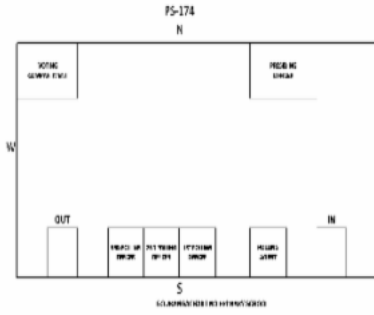

নির্বাচক নিবন্ধন আধিকারিকের স্বাক্ষর

Nazri Naksha

Google Map View

Polling Station Building Front View

Polling Station Front View

Cad View

Key MAP View

1 নাম : বিমল কুমার পিতার নাম: সুরেন্দ্র দাস বাড়ির নং : n0145 বয়স : 62 লিঙ্গ : পুরুষ	UPM2100295 ফটো উপলব্ধ	2 নাম : ছায়া দাস স্বামীর নাম: বিমল দাস বাড়ির নং : n0145 বয়স : 57 লিঙ্গ : মহিলা	UPM2100287 ফটো উপলব্ধ	3 নাম : রঞ্জন দাস পিতার নাম: বিমল দাস বাড়ির নং : n0145 বয়স : 33 লিঙ্গ : পুরুষ	UPM1537935 ফটো উপলব্ধ
4 নাম : অর্চনা দাস স্বামীর নাম: রতন দাস বাড়ির নং : n0145 বয়স : 50 লিঙ্গ : মহিলা	GQG1381896 ফটো উপলব্ধ	5 নাম : মধুসূদন দাস পিতার নাম: সুরেন্দ্র দাস বাড়ির নং : n0145 বয়স : 59 লিঙ্গ : পুরুষ	WB/30/203/366376 ফটো উপলব্ধ	6 নাম : বিষ্ণুপ্রিয়া দাস স্বামীর নাম: মধুসূদন দাস বাড়ির নং : n0145 বয়স : 54 লিঙ্গ : মহিলা	WB/30/203/366378 ফটো উপলব্ধ
7 নাম : রতন দাস পিতার নাম: সুরেন্দ্র দাস বাড়ির নং : n0145 বয়স : 56 লিঙ্গ : পুরুষ	WB/30/203/366309 ফটো উপলব্ধ	8 নাম : অরুণ দাস পিতার নাম: রতন দাস বাড়ির নং : N0145 বয়স : 27 লিঙ্গ : পুরুষ	UPM1938661 ফটো উপলব্ধ	9 নাম : অরবিন্দ দাস পিতার নাম: রতন দাস বাড়ির নং : n0145 বয়স : 30 লিঙ্গ : পুরুষ	UPM1798677 ফটো উপলব্ধ
10 নাম : রঞ্জিত দাস পিতার নাম: বিমল কুমার দাস বাড়ির নং : n0145 বয়স : 38 লিঙ্গ : পুরুষ	GQG2677664 ফটো উপলব্ধ	11 নাম : সরমা পাত্র (দাস) স্বামীর নাম: অরবিন্দ দাস বাড়ির নং : এন0145 বয়স : 26 লিঙ্গ : মহিলা	UPM2008506 ফটো উপলব্ধ	12 নাম : নীলাঞ্জনা অধিকারী পিতার নাম: অনুপ অধিকারী বাড়ির নং : এন0124 বয়স : 23 লিঙ্গ : মহিলা	UPM2446482 ফটো উপলব্ধ
13 নাম : গুরুপদ অধিকারী পিতার নাম: ঈশ্বর অধিকারী বাড়ির নং : n0124 বয়স : 74 লিঙ্গ : পুরুষ	UPM2100717 ফটো উপলব্ধ	14 নাম : চম্পা অধিকারী স্বামীর নাম: গুরুপদ অধিকারী বাড়ির নং : n0124 বয়স : 65 লিঙ্গ : মহিলা	WB/30/203/366307 ফটো উপলব্ধ	15 নাম : অনুপ অধিকারী পিতার নাম: গুরুপদ অধিকারী বাড়ির নং : n0124 বয়স : 50 লিঙ্গ : পুরুষ	GQG1677665 ফটো উপলব্ধ
16 নাম : নমিতা অধিকারী স্বামীর নাম: অনুপ অধিকারী বাড়ির নং : n0124 বয়স : 43 লিঙ্গ : মহিলা	GQG2221661 ফটো উপলব্ধ	17 নাম : দীপাঞ্জনা অধিকারী পিতার নাম: অনুপ অধিকারী বাড়ির নং : এন0124 বয়স : 21 লিঙ্গ : মহিলা	UPM2548642 ফটো উপলব্ধ	18 নাম : রুপা গারু(বেরা) স্বামীর নাম: সুশান্ত বেরা বাড়ির নং : n0256 বয়স : 36 লিঙ্গ : মহিলা	UPM1269315 ফটো উপলব্ধ
19 নাম : সাধনা ঘড়া (মাজী) স্বামীর নাম: কৃষ্ণ প্রসাদ মাজী বাড়ির নং : n0260 বয়স : 36 লিঙ্গ : মহিলা	UPM1318708 ফটো উপলব্ধ	20 নাম : সুনীল ঘোড়াই পিতার নাম: গৌর ঘোড়াই বাড়ির নং : n0156 বয়স : 60 লিঙ্গ : পুরুষ	UPM2100378 ফটো উপলব্ধ	21 নাম : বাসন্তী ঘোড়াই স্বামীর নাম: সুনীল ঘোড়াই বাড়ির নং : n0156 বয়স : 55 লিঙ্গ : মহিলা	WB/30/203/366429 ফটো উপলব্ধ
22 নাম : সুদীপ্তা মাইতি স্বামীর নাম: দিপায়ন মাইতি বাড়ির নং : এন0039 বয়স : 32 লিঙ্গ : মহিলা	UPM1645126 ফটো উপলব্ধ	23 নাম : স্বপন চৌধুরী পিতার নাম: বানেশ্বর চৌধুরী বাড়ির নং : n0006 বয়স : 54 লিঙ্গ : পুরুষ	WB/30/203/366412 ফটো উপলব্ধ	24 নাম : সূতপা চৌধুরী স্বামীর নাম: স্বপন চৌধুরী বাড়ির নং : n0006 বয়স : 46 লিঙ্গ : মহিলা	GQG1381367 ফটো উপলব্ধ
25 নাম : নারায়ন চৌধুরী পিতার নাম: বানেশ্বর চৌধুরী বাড়ির নং : n0007 বয়স : 55 লিঙ্গ : পুরুষ	WB/30/203/366006 ফটো উপলব্ধ	26 নাম : সোমনালী চৌধুরী স্বামীর নাম: নারায়ণ চৌধুরী বাড়ির নং : n0007 বয়স : 48 লিঙ্গ : মহিলা	GQG1681949 ফটো উপলব্ধ	27 নাম : শ্যামলী চৌধুরী স্বামীর নাম: জগন্নাথ চৌধুরী বাড়ির নং : n0008 বয়স : 70 লিঙ্গ : মহিলা	WB/30/203/366521 ফটো উপলব্ধ
28 নাম : মহাদেব চৌধুরী পিতার নাম: জগন্নাথ চৌধুরী বাড়ির নং : n0008 বয়স : 37 লিঙ্গ : পুরুষ	UPM1283076 ফটো উপলব্ধ	29 নাম : শচীন্দ্র চৌধুরী পিতার নাম: বানেশ্বর চৌধুরী বাড়ির নং : n0009 বয়স : 73 লিঙ্গ : পুরুষ	WB/30/203/366411 ফটো উপলব্ধ	30 নাম : রেখারানী চৌধুরী স্বামীর নাম: শচীন্দ্র চৌধুরী বাড়ির নং : n0009 বয়স : 63 লিঙ্গ : মহিলা	WB/30/203/366526 ফটো উপলব্ধ