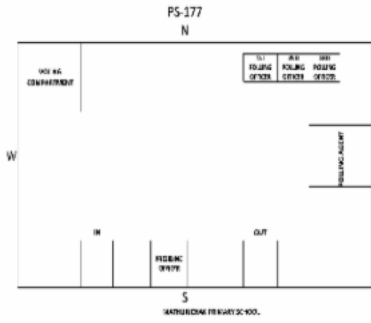

নির্বাচক নিবন্ধন আধিকারিকের স্বাক্ষর

Nazri Naksha

Google Map View

Polling Station Building Front View

Polling Station Front View

Cad View

Key MAP View

বিধানসভা নির্বাচনক্ষেত্রের নং, নাম : 206-ময়না
ভাগ নং, নাম : 1-মথুরীচক