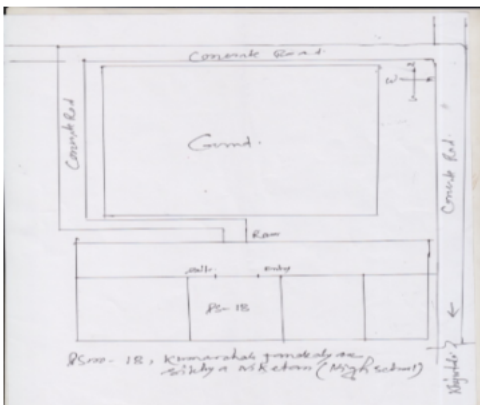

নির্বাচক নিবন্ধন আধিকারিকের স্বাক্ষর

Nazri Naksha

Google Map View

Polling Station Building Front View

Polling Station Front View

Cad View

Key MAP View

1 নাম : রীনা দাস(অধিকারী) স্বামীর নাম: সুশান্ত অধিকারী বাড়ির নং : n0163 বয়স : 32 লিঙ্গ : মহিলা	UPM1475557 ফটো উপলব্ধ	2 নাম : সুশান্ত অধিকারী পিতার নাম: রবীন্দ্রনাথ অধিকারী বাড়ির নং : n0163 বয়স : 38 লিঙ্গ : পুরুষ	UPM1203389 ফটো উপলব্ধ	3 নাম : প্রতিমা অধিকারী স্বামীর নাম: শ্রীকান্ত অধিকারী বাড়ির নং : n0163 বয়স : 41 লিঙ্গ : মহিলা	GQG2324952 ফটো উপলব্ধ
4 নাম : শ্রীকান্ত অধিকারী পিতার নাম: রবীন্দ্রনাথ অধিকারী বাড়ির নং : n0163 বয়স : 43 লিঙ্গ : পুরুষ	GQG2106177 ফটো উপলব্ধ	5 নাম : আরতিরানী অধিকারী স্বামীর নাম: রবীন্দ্রনাথ অধিকারী বাড়ির নং : n0163 বয়স : 63 লিঙ্গ : মহিলা	WB/30/203/018182 ফটো উপলব্ধ	6 নাম : রবীন্দ্রনাথ অধিকারী পিতার নাম: শ্রীপতি অধিকারী বাড়ির নং : n0163 বয়স : 67 লিঙ্গ : পুরুষ	WB/30/203/018137 ফটো উপলব্ধ
7 নাম : সুস্মিতা পাথিরা (অধিকারী) স্বামীর নাম: দুর্গাপদ অধিকারী বাড়ির নং : n0162 বয়স : 30 লিঙ্গ : মহিলা	UPM1687482 ফটো উপলব্ধ	8 নাম : দুর্গাপদ অধিকারী পিতার নাম: বিমল অধিকারী বাড়ির নং : n0162 বয়স : 37 লিঙ্গ : পুরুষ	UPM1151497 ফটো উপলব্ধ	9 নাম : ললিতা অধিকারী স্বামীর নাম: বিমল অধিকারী বাড়ির নং : n0162 বয়স : 60 লিঙ্গ : মহিলা	WB/30/203/018346 ফটো উপলব্ধ
10 নাম : বিমল অধিকারী পিতার নাম: শ্রীপতি অধিকারী বাড়ির নং : n0162 বয়স : 65 লিঙ্গ : পুরুষ	WB/30/203/018347 ফটো উপলব্ধ	11 নাম : স্বপন অধিকারী পিতার নাম: বিমল অধিকারী বাড়ির নং : এন0162 বয়স : 26 লিঙ্গ : পুরুষ	UPM1987155 ফটো উপলব্ধ	12 নাম : প্রিয়ান্বিতা মাইতি খাঙ্গেল স্বামীর নাম: শুভেন্দু খাঙ্গেল বাড়ির নং : n0163 বয়স : 27 লিঙ্গ : মহিলা	UPM2168706 ফটো উপলব্ধ
13 নাম : সুজন অধিকারী পিতার নাম: বিমল চন্দ্র অধিকারী বাড়ির নং : N0162 বয়স : 28 লিঙ্গ : পুরুষ	UPM1846450 ফটো উপলব্ধ	14 নাম : মধুশ্রী অধিকারী পিতার নাম: শ্রীকান্ত অধিকারী বাড়ির নং : এন0163 বয়স : 21 লিঙ্গ : মহিলা	UPM2526556 ফটো উপলব্ধ	15 নাম : সাধী দাস স্বামীর নাম: পরিক্রান্ত দাস বাড়ির নং : 150 বয়স : 39 লিঙ্গ : মহিলা	UPM1151505 ফটো উপলব্ধ
16 নাম : মানসী অধিকারী দাস স্বামীর নাম: কৃষ্ণপ্রসাদ দাস বাড়ির নং : n0148 বয়স : 62 লিঙ্গ : মহিলা	UPM2342475 ফটো উপলব্ধ	17 নাম : পরীক্ষিত দাস পিতার নাম: কৃষ্ণপ্রসাদ দাস বাড়ির নং : 150 বয়স : 38 লিঙ্গ : পুরুষ	GQG2701266 ফটো উপলব্ধ	18 নাম : পদ্মালোচন দাস পিতার নাম: কৃষ্ণপ্রসাদ দাস বাড়ির নং : 150 বয়স : 37 লিঙ্গ : পুরুষ	GQG2701274 ফটো উপলব্ধ
19 নাম : শান্তনু দাস পিতার নাম: কৃষ্ণ প্রসাদ দাস বাড়ির নং : n0148 বয়স : 32 লিঙ্গ : পুরুষ	UPM1475649 ফটো উপলব্ধ	20 নাম : কাঞ্চন বালু কর পিতার নাম: সুদর্শন কর বাড়ির নং : n0150 বয়স : 35 লিঙ্গ : মহিলা	UPM1318666 ফটো উপলব্ধ	21 নাম : অনুপ কর পিতার নাম: সুদর্শন কর বাড়ির নং : n0150 বয়স : 38 লিঙ্গ : পুরুষ	UPM0037135 ফটো উপলব্ধ
22 নাম : রিন্দু কর পিতার নাম: সুদর্শন কর বাড়ির নং : n0150 বয়স : 48 লিঙ্গ : পুরুষ	GQG2105567 ফটো উপলব্ধ	23 নাম : সুভদ্রাবালু কর স্বামীর নাম: সুদর্শন কর বাড়ির নং : n0150 বয়স : 62 লিঙ্গ : মহিলা	WB/30/203/018185 ফটো উপলব্ধ	24 নাম : গোপাল কর পিতার নাম: রবীন্দ্রনাথ কর বাড়ির নং : n0149 বয়স : 31 লিঙ্গ : পুরুষ	UPM1592351 ফটো উপলব্ধ
25 নাম : নিলীমা খাসকেল স্বামীর নাম: অনিল খাসকেল বাড়ির নং : n0149 বয়স : 39 লিঙ্গ : মহিলা	GQG2645661 ফটো উপলব্ধ	26 নাম : অনিতা কর স্বামীর নাম: মিলন কর বাড়ির নং : n0149 বয়স : 40 লিঙ্গ : মহিলা	GQG2645653 ফটো উপলব্ধ	27 নাম : মিলন কর পিতার নাম: সুধীর কর বাড়ির নং : n0149 বয়স : 44 লিঙ্গ : পুরুষ	GQG2105534 ফটো উপলব্ধ
28 নাম : মিঠুরানী কর স্বামীর নাম: নিতাই কর বাড়ির নং : n0149 বয়স : 45 লিঙ্গ : মহিলা	GQG1688316 ফটো উপলব্ধ	29 নাম : নিতাই কর পিতার নাম: সুধীর কর বাড়ির নং : n0149 বয়স : 54 লিঙ্গ : পুরুষ	WB/30/203/018177 ফটো উপলব্ধ	30 নাম : সবিতা কর স্বামীর নাম: রবীন্দ্র কর বাড়ির নং : n0149 বয়স : 56 লিঙ্গ : মহিলা	WB/30/203/018186 ফটো উপলব্ধ