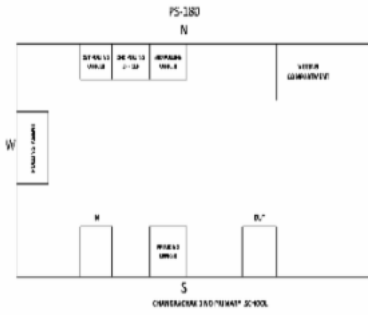

নির্বাচক নিবন্ধন আধিকারিকের স্বাক্ষর

Nazri Naksha

Google Map View

Polling Station Building Front View

Polling Station Front View

Cad View

Key MAP View

বিধানসভা নির্বাচনক্ষেত্রের নং, নাম : 206-ময়না
ভাগ নং, নাম : 1-উত্তর চংরাচক পশ্চিম পাড়া