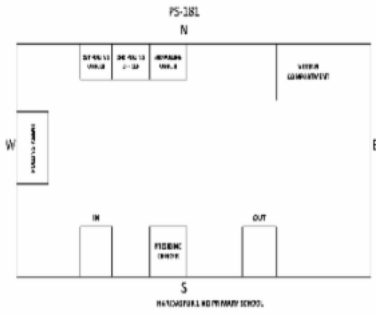

নির্বাচক নিবন্ধন আধিকারিকের স্বাক্ষর

Nazri Naksha

Google Map View

Polling Station Building Front View

Polling Station Front View

Cad View

Key MAP View

1 নাম : মনোজ মাইতি পিতার নাম: প্রহ্লাদ মাইতি বাড়ির নং : n000 বয়স : 25 লিঙ্গ : পুরুষ	UPM2193803 ফটো উপলব্ধ	2 নাম : সুশান্ত পাত্র পিতার নাম: রবীন্দ্র নাথ পাত্র বাড়ির নং : n000 বয়স : 26 লিঙ্গ : পুরুষ	UPM2193738 ফটো উপলব্ধ	3 নাম : সৌরিন জানা পিতার নাম: সৌমিত্র জানা বাড়ির নং : n000 বয়স : 25 লিঙ্গ : পুরুষ	UPM2192888 ফটো উপলব্ধ
4 নাম : কৌশিক মিদ্যা পিতার নাম: সুবল মিদ্যা বাড়ির নং : n0140 বয়স : 25 লিঙ্গ : পুরুষ	UPM2192540 ফটো উপলব্ধ	5 নাম : মৌমিতা ঘোড়াই পিতার নাম: শংকর ঘোড়াই বাড়ির নং : N0001 বয়স : 25 লিঙ্গ : মহিলা	UPM2193464 ফটো উপলব্ধ	6 নাম : সৌগত প্রামাণিক পিতার নাম: শঙ্কর প্রামাণিক বাড়ির নং : n0001 বয়স : 25 লিঙ্গ : পুরুষ	UPM2193134 ফটো উপলব্ধ
7 নাম : সোমাস্রী বেরা পিতার নাম: জয়ন্ত কুমার বেরা বাড়ির নং : এন0001 বয়স : 34 লিঙ্গ : মহিলা	UPM1550581 ফটো উপলব্ধ	8 নাম : কাকলি প্রামাণিক মাপারু স্বামীর নাম: জগন্নাথ মাপারু বাড়ির নং : এন0001 বয়স : 27 লিঙ্গ : মহিলা	UPM2007003 ফটো উপলব্ধ	9 নাম : রাখী মাইতি স্বামীর নাম: রঞ্জন মাইতি বাড়ির নং : এন0001 বয়স : 26 লিঙ্গ : মহিলা	UPM2302743 ফটো উপলব্ধ
10 নাম : মৌমিতা চক্রবর্তী মিশ্র স্বামীর নাম: উমাপদ মিশ্র বাড়ির নং : এন0001 বয়স : 24 লিঙ্গ : মহিলা	UPM2302768 ফটো উপলব্ধ	11 নাম : শ্রাবনী মন্ডল জানা স্বামীর নাম: নারায়ন জানা বাড়ির নং : N0001 বয়স : 25 লিঙ্গ : মহিলা	UPM2193118 ফটো উপলব্ধ	12 নাম : মাতি দাস (ঘোড়াই) স্বামীর নাম: বিমল ঘোড়াই বাড়ির নং : n0001 বয়স : 32 লিঙ্গ : মহিলা	UPM1800226 ফটো উপলব্ধ
13 নাম : আকাশ গুছাইত পিতার নাম: মহাদেব গুছাইত বাড়ির নং : এন0001 বয়স : 26 লিঙ্গ : পুরুষ	UPM2006955 ফটো উপলব্ধ	14 নাম : অসীমা প্রধান পিতার নাম: অদ্বৈত চরন প্রধান বাড়ির নং : এন0001 বয়স : 26 লিঙ্গ : মহিলা	UPM2006997 ফটো উপলব্ধ	15 নাম : সোমাস্রী মাইতি মাপারু স্বামীর নাম: নারায়ণ মাপারু বাড়ির নং : এন0001 বয়স : 26 লিঙ্গ : মহিলা	UPM2007029 ফটো উপলব্ধ
16 নাম : শৌভিকা ভৌমিক পিতার নাম: গোপাল চন্দ্র ভৌমিক বাড়ির নং : এন0001 বয়স : 28 লিঙ্গ : মহিলা	UPM1879220 ফটো উপলব্ধ	17 নাম : উমা ঝাঁড়া মাজী স্বামীর নাম: দীনেশ মাজী বাড়ির নং : N0001 বয়স : 27 লিঙ্গ : মহিলা	UPM1982172 ফটো উপলব্ধ	18 নাম : সংগীতা বেজ জানা স্বামীর নাম: সুসান্ত জানা বাড়ির নং : এন0001 বয়স : 25 লিঙ্গ : মহিলা	UPM2203487 ফটো উপলব্ধ
19 নাম : সরস্বতী দাস স্বামীর নাম: শুভেন্দু দাস বাড়ির নং : এন0001 বয়স : 23 লিঙ্গ : মহিলা	UPM2377828 ফটো উপলব্ধ	20 নাম : সাথী পাল পাত্র স্বামীর নাম: সুরজিৎ পাত্র বাড়ির নং : এন0001 বয়স : 24 লিঙ্গ : মহিলা	UPM2271336 ফটো উপলব্ধ	21 নাম : কুশান প্রামাণিক পিতার নাম: নারায়ণ প্রামাণিক বাড়ির নং : N0001 বয়স : 25 লিঙ্গ : পুরুষ	UPM2193670 ফটো উপলব্ধ
22 নাম : বলিৎ কায়ের মাইতি স্বামীর নাম: কৌশিক মাইতি বাড়ির নং : এন0001 বয়স : 23 লিঙ্গ : মহিলা	UPM2388643 ফটো উপলব্ধ	23 নাম : জহর মাইতী পিতার নাম: অশ্বিনী মাইতী বাড়ির নং : n0001 বয়স : 25 লিঙ্গ : পুরুষ	UPM2192581 ফটো উপলব্ধ	24 নাম : বাসন্তী বেরা গুছাইত স্বামীর নাম: বাবু গুছাইত বাড়ির নং : N0001 বয়স : 25 লিঙ্গ : মহিলা	UPM2193639 ফটো উপলব্ধ
25 নাম : পলাশ গুছাইত পিতার নাম: পঞ্চানন গুছাইত বাড়ির নং : এন0001 বয়স : 26 লিঙ্গ : পুরুষ	UPM2007011 ফটো উপলব্ধ	26 নাম : সোমা রানী মাইতি মাজী স্বামীর নাম: সিদ্ধার্থ মাজী বাড়ির নং : এন0001 বয়স : 26 লিঙ্গ : মহিলা	UPM2052769 ফটো উপলব্ধ	27 নাম : মৌসুমী বেরা স্বামীর নাম: অমল বেরা বাড়ির নং : এন0001 বয়স : 28 লিঙ্গ : মহিলা	UPM1910124 ফটো উপলব্ধ
28 নাম : হরেকৃষ্ণ অধিকারী পিতার নাম: রামপদ অধিকারী বাড়ির নং : n0001 বয়স : 49 লিঙ্গ : পুরুষ	GQG1682749 ফটো উপলব্ধ	29 নাম : সোমা অধিকারী স্বামীর নাম: হরেকৃষ্ণ অধিকারী বাড়ির নং : n0001 বয়স : 44 লিঙ্গ : মহিলা	GQG2223824 ফটো উপলব্ধ	30 নাম : বিমল ঘোড়াই পিতার নাম: বিষ্ণুপদ ঘোড়াই বাড়ির নং : n0001 বয়স : 43 লিঙ্গ : পুরুষ	GQG2223832 ফটো উপলব্ধ