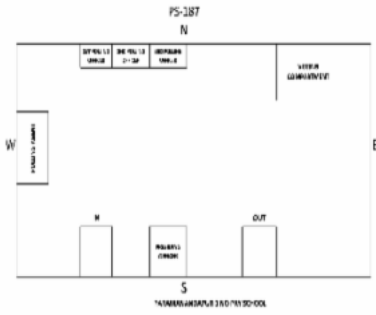

নির্বাচক নিবন্ধন আধিকারিকের স্বাক্ষর

Nazri Naksha

Google Map View

Polling Station Building Front View

Polling Station Front View

Cad View

Key MAP View

বিধানসভা নির্বাচনক্ষেত্রের নং, নাম : 206-ময়না
ভাগ নং, নাম : 1-পরমানন্দপুর (পশ্চিম) উত্তরপাড়া