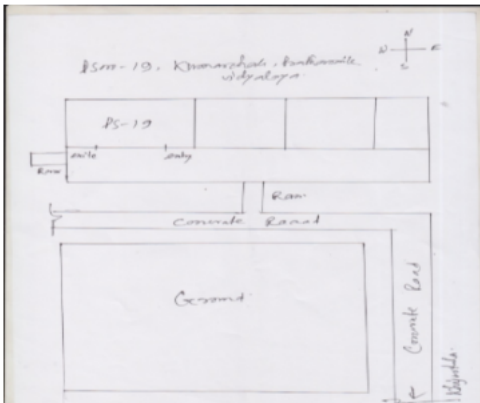

নির্বাচক নিবন্ধন আধিকারিকের স্বাক্ষর

Nazri Naksha

Google Map View

Polling Station Building Front View

Polling Station Front View

Cad View

Key MAP View

1	UPM1687672	নাম : কৃষ্ণ প্রসাদ উথাসনিক পিতার নাম: সন্তোষ উথাসনিক বাড়ির নং : n0025 বয়স : 30 লিঙ্গ : পুরুষ	ফটো উপলব্ধ	2	UPM1592567	নাম : রাম প্রসাদ উথাসনিক পিতার নাম: সন্তোষ উথাসনিক বাড়ির নং : n0025 বয়স : 31 লিঙ্গ : পুরুষ	ফটো উপলব্ধ	3	GQG2326353	নাম : রাধারাণী চক্রবর্তী স্বামীর নাম: গুরুপদ চক্রবর্তী বাড়ির নং : n0025 বয়স : 41 লিঙ্গ : মহিলা	ফটো উপলব্ধ
4	WB/30/203/021082	নাম : অন্নপূর্ণা উথাসিনী স্বামীর নাম: সন্তোষ উথাসিনী বাড়ির নং : n0025 বয়স : 58 লিঙ্গ : মহিলা	ফটো উপলব্ধ	5	UPM2431518	নাম : সুস্মিতা চক্রবর্তী পিতার নাম: গুরুপদ চক্রবর্তী বাড়ির নং : এন0025 বয়স : 22 লিঙ্গ : মহিলা	ফটো উপলব্ধ	6	UPM2431542	নাম : সুচারিতা গাঁতাইত পিতার নাম: সুব্রত গাঁতাইত বাড়ির নং : এন0040 বয়স : 22 লিঙ্গ : মহিলা	ফটো উপলব্ধ
7	GQG2560423	নাম : সুমন গাঁতাইত পিতার নাম: গুরুপদ গাঁতাইত বাড়ির নং : n0083 বয়স : 39 লিঙ্গ : পুরুষ	ফটো উপলব্ধ	8	UPM1397918	নাম : মিতু রানী কর(গাঁতাইত) স্বামীর নাম: শুভাশীষ গাঁতাইত বাড়ির নং : n0040 বয়স : 36 লিঙ্গ : মহিলা	ফটো উপলব্ধ	9	GQG2701688	নাম : শুভাশীষ গাঁতাইত পিতার নাম: গুরুপদ গাঁতাইত বাড়ির নং : n0040 বয়স : 39 লিঙ্গ : পুরুষ	ফটো উপলব্ধ
10	GQG1688886	নাম : সুব্রত গাঁতাইত পিতার নাম: গুরুপদ গাঁতাইত বাড়ির নং : n0040 বয়স : 47 লিঙ্গ : পুরুষ	ফটো উপলব্ধ	11	WB/30/203/021157	নাম : সন্দ্যারানী গাঁতাইত স্বামীর নাম: গুরুপদ গাঁতাইত বাড়ির নং : n0040 বয়স : 69 লিঙ্গ : মহিলা	ফটো উপলব্ধ	12	WB/30/203/021379	নাম : গুরুপদ গাঁতাইত পিতার নাম: ভুতনাত গাঁতাইত বাড়ির নং : n0040 বয়স : 79 লিঙ্গ : পুরুষ	ফটো উপলব্ধ
13	GQG2325587	নাম : সুজাতা গাঁতাইত স্বামীর নাম: সুব্রত গাঁতাইত বাড়ির নং : n0040 বয়স : 42 লিঙ্গ : মহিলা	ফটো উপলব্ধ	14	WB/30/203/021498	নাম : চন্দনারানী দাস স্বামীর নাম: সুব্রত দাস বাড়ির নং : n0036 বয়স : 52 লিঙ্গ : মহিলা	ফটো উপলব্ধ	15	WB/30/203/021030	নাম : সুব্রত দাস পিতার নাম: নিরঞ্জন দাস বাড়ির নং : n0036 বয়স : 56 লিঙ্গ : পুরুষ	ফটো উপলব্ধ
16	GQG2700052	নাম : কল্যাণী কান্ডার (মাইতি) স্বামীর নাম: তরুণ মাইতি বাড়ির নং : n0035 বয়স : 37 লিঙ্গ : মহিলা	ফটো উপলব্ধ	17	GQG0057620	নাম : শোভারানী দাস স্বামীর নাম: শশাঙ্ক দাস বাড়ির নং : n0035 বয়স : 61 লিঙ্গ : মহিলা	ফটো উপলব্ধ	18	UPM1319045	নাম : পাপাই দাস পিতার নাম: শশাঙ্ক শেখর দাস বাড়ির নং : n0035 বয়স : 35 লিঙ্গ : পুরুষ	ফটো উপলব্ধ
19	GQG2701704	নাম : গোপাল চন্দ্র দাস পিতার নাম: শশাঙ্ক শেখর দাস বাড়ির নং : n0035 বয়স : 38 লিঙ্গ : পুরুষ	ফটো উপলব্ধ	20	UPM0042309	নাম : শশাঙ্ক শেখর দাস পিতার নাম: নিরঞ্জন দাস বাড়ির নং : n0035 বয়স : 66 লিঙ্গ : পুরুষ	ফটো উপলব্ধ	21	GQG1688134	নাম : সুজয় দাস পিতার নাম: শ্যাম সুন্দর দাস বাড়ির নং : n0034 বয়স : 48 লিঙ্গ : পুরুষ	ফটো উপলব্ধ
22	UPM1475938	নাম : সৌমিত্র দাস পিতার নাম: সুপ্রিয় দাস বাড়ির নং : n0034 বয়স : 32 লিঙ্গ : পুরুষ	ফটো উপলব্ধ	23	WB/30/203/021112	নাম : নমিতা দাস স্বামীর নাম: সুপ্রিয় দাস বাড়ির নং : n0034 বয়স : 55 লিঙ্গ : মহিলা	ফটো উপলব্ধ	24	GQG1708031	নাম : সুপ্রিয় দাস পিতার নাম: শ্যাম সুন্দর দাস বাড়ির নং : n0034 বয়স : 62 লিঙ্গ : পুরুষ	ফটো উপলব্ধ
25	WB/30/203/021514	নাম : চঞ্চলা দাস স্বামীর নাম: শ্যাম সুন্দর দাস বাড়ির নং : n0034 বয়স : 79 লিঙ্গ : মহিলা	ফটো উপলব্ধ	26	UPM1965052	নাম : অনিতা মন্ডল (দাস) স্বামীর নাম: গোপাল চন্দ্র দাস বাড়ির নং : n0035 বয়স : 27 লিঙ্গ : মহিলা	ফটো উপলব্ধ	27	UPM1846674	নাম : সোমা দাস পিতার নাম: সুব্রত দাস বাড়ির নং : N0036 বয়স : 28 লিঙ্গ : মহিলা	ফটো উপলব্ধ
28	UPM2169225	নাম : সুরঞ্জনা দাস পিতার নাম: সুব্রত দাস বাড়ির নং : N0036 বয়স : 25 লিঙ্গ : মহিলা	ফটো উপলব্ধ	29	UPM2359271	নাম : বাসন্তী দুয়া দাস স্বামীর নাম: পাপাই দাস বাড়ির নং : নং 035 বয়স : 23 লিঙ্গ : মহিলা	ফটো উপলব্ধ	30	UPM2515351	নাম : সুপর্ণা ষোড়াই দাস স্বামীর নাম: সৌমিত্র দাস বাড়ির নং : এন0034 বয়স : 21 লিঙ্গ : মহিলা	ফটো উপলব্ধ