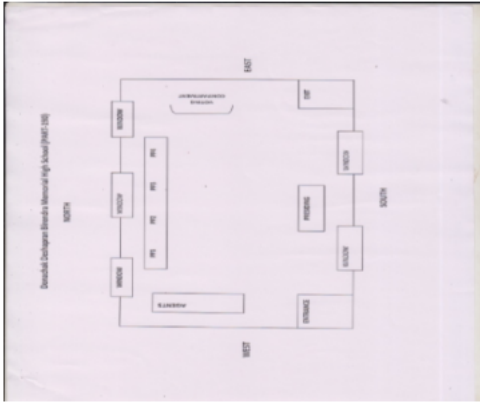

নির্বাচক নিবন্ধন আধিকারিকের স্বাক্ষর

Nazri Naksha

Google Map View

Polling Station Building Front View

Polling Station Front View

Cad View

Key MAP View

1 নাম : সুমিতা অধিকারী স্বামীর নাম: তপন অধিকারী বাড়ির নং : n0101 বয়স : 45 লিঙ্গ : মহিলা	GQG2239903 ফটো উপলব্ধ	2 নাম : তপন অধিকারী পিতার নাম: ধীরেন অধিকারী বাড়ির নং : 385 বয়স : 50 লিঙ্গ : পুরুষ	GQG2239895 ফটো উপলব্ধ	3 নাম : রিয়া শীট কান্ডার স্বামীর নাম: উত্তম কান্ডার বাড়ির নং : এন0004 বয়স : 24 লিঙ্গ : মহিলা	YMD2547792 ফটো উপলব্ধ
4 নাম : সনকা দাস পিতার নাম: ক্ষুদিরাম দাস বাড়ির নং : n0075 বয়স : 70 লিঙ্গ : মহিলা	WB/30/203/435419 ফটো উপলব্ধ	5 নাম : সরস্বতী কর স্বামীর নাম: প্রেমচাঁদ কর বাড়ির নং : n0075 বয়স : 75 লিঙ্গ : মহিলা	WB/30/203/435566 ফটো উপলব্ধ	6 নাম : আরতি কান্ডার স্বামীর নাম: রঞ্জিত কান্ডার বাড়ির নং : n0006 বয়স : 45 লিঙ্গ : মহিলা	GQG2484327 ফটো উপলব্ধ
7 নাম : অনুপমা কায়ত কাণ্ডার স্বামীর নাম: শুভেন্দু কাণ্ডার বাড়ির নং : এন0012 বয়স : 32 লিঙ্গ : মহিলা	UPM1544873 ফটো উপলব্ধ	8 নাম : প্রভাত কান্ডার পিতার নাম: যদুপতি কান্ডার বাড়ির নং : n0014 বয়স : 46 লিঙ্গ : পুরুষ	GQG2686368 ফটো উপলব্ধ	9 নাম : অশ্বিনী কাণ্ডার পিতার নাম: সুধাকৃষ্ণ কাণ্ডার বাড়ির নং : n0012 বয়স : 69 লিঙ্গ : পুরুষ	WB/30/203/435337 ফটো উপলব্ধ
10 নাম : মমতা শীট কান্ডার স্বামীর নাম: লক্ষীকান্ত কান্ডার বাড়ির নং : n0011 বয়স : 38 লিঙ্গ : মহিলা	UPM1544303 ফটো উপলব্ধ	11 নাম : মৌসুমী কান্ডার স্বামীর নাম: প্রশান্ত কান্ডার বাড়ির নং : n0011 বয়স : 42 লিঙ্গ : মহিলা	GQG2485118 ফটো উপলব্ধ	12 নাম : লক্ষ্মীকান্ত কাণ্ডার পিতার নাম: সুধাকৃষ্ণ কাণ্ডার বাড়ির নং : n0011 বয়স : 52 লিঙ্গ : পুরুষ	UPM2661767 ফটো উপলব্ধ
13 নাম : নারায়ন কাণ্ডার পিতার নাম: যদুপতি কাণ্ডার বাড়ির নং : n0010 বয়স : 65 লিঙ্গ : পুরুষ	WB/30/203/435595 ফটো উপলব্ধ	14 নাম : নমিতা কান্ডার স্বামীর নাম: রামপদ কান্ডার বাড়ির নং : n0004 বয়স : 34 লিঙ্গ : মহিলা	UPM1644384 ফটো উপলব্ধ	15 নাম : অঞ্জনা সীট(কান্ডার) স্বামীর নাম: প্রভাত কান্ডার বাড়ির নং : n0014 বয়স : 32 লিঙ্গ : মহিলা	UPM1544311 ফটো উপলব্ধ
16 নাম : চন্দন কুমার কাণ্ডার পিতার নাম: যদুপতি কাণ্ডার বাড়ির নং : n0014 বয়স : 51 লিঙ্গ : পুরুষ	WB/30/203/435170 ফটো উপলব্ধ	17 নাম : মহুয়া সীট (কান্ডার) স্বামীর নাম: দীপক কান্ডার বাড়ির নং : n0004 বয়স : 37 লিঙ্গ : মহিলা	UPM1444579 ফটো উপলব্ধ	18 নাম : বিধান কান্ডার পিতার নাম: অতুল কান্ডার বাড়ির নং : n0004 বয়স : 36 লিঙ্গ : পুরুষ	UPM1184407 ফটো উপলব্ধ
19 নাম : অয়ন দাস পিতার নাম: অশোক দাস বাড়ির নং : n0014 বয়স : 31 লিঙ্গ : পুরুষ	UPM1644467 ফটো উপলব্ধ	20 নাম : সোমা শীট কাণ্ডার স্বামীর নাম: চন্দন কুমার কান্ডার বাড়ির নং : n0014 বয়স : 44 লিঙ্গ : মহিলা	UPM0794180 ফটো উপলব্ধ	21 নাম : ভোলানাথ কাণ্ডার পিতার নাম: কেশরনাথ কাণ্ডার বাড়ির নং : n0007 বয়স : 59 লিঙ্গ : পুরুষ	WB/30/203/435728 ফটো উপলব্ধ
22 নাম : শ্রাবনী কাণ্ডার স্বামীর নাম: তপন কুমার কাণ্ডার বাড়ির নং : n0007 বয়স : 55 লিঙ্গ : মহিলা	WB/30/203/435147 ফটো উপলব্ধ	23 নাম : তপন কুমার কাণ্ডার পিতার নাম: কেশরনাথ কাণ্ডার বাড়ির নং : n0007 বয়স : 63 লিঙ্গ : পুরুষ	WB/30/203/435053 ফটো উপলব্ধ	24 নাম : স্বরূপ কান্ডার পিতার নাম: শম্ভু কান্ডার বাড়ির নং : n0006 বয়স : 32 লিঙ্গ : পুরুষ	UPM1644285 ফটো উপলব্ধ
25 নাম : রঞ্জিত কাণ্ডার পিতার নাম: বঙ্কিম কাণ্ডার বাড়ির নং : n0006 বয়স : 53 লিঙ্গ : পুরুষ	WB/30/203/435562 ফটো উপলব্ধ	26 নাম : প্রনতি কাণ্ডার স্বামীর নাম: শম্ভু কাণ্ডার বাড়ির নং : n0006 বয়স : 57 লিঙ্গ : মহিলা	WB/30/203/435379 ফটো উপলব্ধ	27 নাম : শম্ভু কাণ্ডার পিতার নাম: বঙ্কিম কাণ্ডার বাড়ির নং : n0006 বয়স : 61 লিঙ্গ : পুরুষ	WB/30/203/435700 ফটো উপলব্ধ
28 নাম : ছবি কাণ্ডার স্বামীর নাম: সুকুমার কাণ্ডার বাড়ির নং : n0005 বয়স : 58 লিঙ্গ : মহিলা	WB/30/203/435345 ফটো উপলব্ধ	29 নাম : রামপদ কান্ডার পিতার নাম: অতুল কান্ডার বাড়ির নং : n0004 বয়স : 41 লিঙ্গ : পুরুষ	GQG2680239 ফটো উপলব্ধ	30 নাম : পীযুষ কান্ডার পিতার নাম: গয়রাম কান্ডার বাড়ির নং : n0009 বয়স : 35 লিঙ্গ : পুরুষ	UPM1288331 ফটো উপলব্ধ