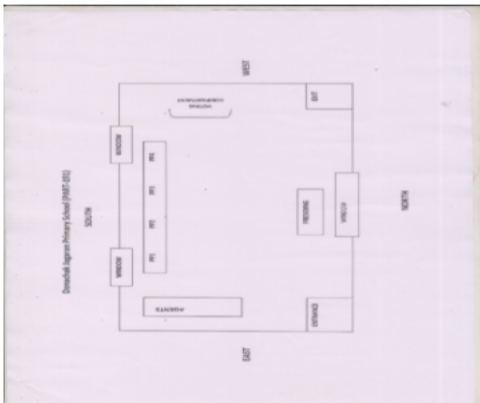

নির্বাচক নিবন্ধন আধিকারিকের স্বাক্ষর

Nazri Naksha

Google Map View

Polling Station Building Front View

Polling Station Front View

Cad View

Key MAP View

1 নাম : ভগবতী কুইলি (মাল) স্বামীর নাম: সুকুমার মাল বাড়ির নং : n0151 বয়স : 41 লিঙ্গ : মহিলা	UPM0802991 ফটো উপলব্ধ	2 নাম : রঞ্জন জানা পিতার নাম: রবীন্দ্র জানা বাড়ির নং : n0070 বয়স : 56 লিঙ্গ : পুরুষ	WB/30/203/435089 ফটো উপলব্ধ	3 নাম : দুর্গারানী জানা স্বামীর নাম: রঞ্জন জানা বাড়ির নং : n0070 বয়স : 51 লিঙ্গ : মহিলা	WB/30/203/435434 ফটো উপলব্ধ
4 নাম : সরোজ জানা পিতার নাম: রবীন্দ্র জানা বাড়ির নং : n0070 বয়স : 51 লিঙ্গ : পুরুষ	UPM2586675 ফটো উপলব্ধ	5 নাম : সবিতা জানা স্বামীর নাম: সরোজ জানা বাড়ির নং : n0070 বয়স : 48 লিঙ্গ : মহিলা	GQG1673177 ফটো উপলব্ধ	6 নাম : সমীরন জানা পিতার নাম: রঞ্জন জানা বাড়ির নং : N0070 বয়স : 27 লিঙ্গ : পুরুষ	UPM1927334 ফটো উপলব্ধ
7 নাম : উর্মিলা জানা স্বামীর নাম: উমাশংকর জানা বাড়ির নং : n0070 বয়স : 35 লিঙ্গ : মহিলা	UPM1445105 ফটো উপলব্ধ	8 নাম : পাপিয়া জানা মাল স্বামীর নাম: সুরজিৎ মাল বাড়ির নং : n0070 বয়স : 31 লিঙ্গ : মহিলা	UPM1644715 ফটো উপলব্ধ	9 নাম : সুদীপ্ত জানা পিতার নাম: সরোজ জানা বাড়ির নং : এন0070 বয়স : 26 লিঙ্গ : পুরুষ	UPM2003796 ফটো উপলব্ধ
10 নাম : রনজিৎ দাস পিতার নাম: সুরেশ দাস বাড়ির নং : n0170 বয়স : 46 লিঙ্গ : পুরুষ	GQG1703289 ফটো উপলব্ধ	11 নাম : সোনালী সাহু(দাস) স্বামীর নাম: নারায়ন দাস বাড়ির নং : n0026 বয়স : 33 লিঙ্গ : মহিলা	UPM1544543 ফটো উপলব্ধ	12 নাম : প্রসেনজিৎ দাস পিতার নাম: সুরেশ চন্দ্র দাস বাড়ির নং : n0165 বয়স : 37 লিঙ্গ : পুরুষ	UPM1185677 ফটো উপলব্ধ
13 নাম : রাজেশ্বর দাস পিতার নাম: গৌরাঙ্গ দাস বাড়ির নং : n0026 বয়স : 30 লিঙ্গ : পুরুষ	UPM1802743 ফটো উপলব্ধ	14 নাম : জবা সিংহ মাল স্বামীর নাম: সুব্রত মাল বাড়ির নং : এন0026 বয়স : 35 লিঙ্গ : মহিলা	UPM1581313 ফটো উপলব্ধ	15 নাম : অভিজিৎ দাস পিতার নাম: সুরেশ দাস বাড়ির নং : n0164 বয়স : 40 লিঙ্গ : পুরুষ	GQG2681443 ফটো উপলব্ধ
16 নাম : রূপালী মাসান্ত (দাস) স্বামীর নাম: শম্ভু চরন দাস বাড়ির নং : n0027 বয়স : 37 লিঙ্গ : মহিলা	UPM1184811 ফটো উপলব্ধ	17 নাম : শম্ভুচরণ দাস পিতার নাম: মধুসূদন দাস বাড়ির নং : n0027 বয়স : 45 লিঙ্গ : পুরুষ	GQG2496214 ফটো উপলব্ধ	18 নাম : রেখা সাউ (দাস) স্বামীর নাম: নিমাই দাস বাড়ির নং : n0027 বয়স : 40 লিঙ্গ : মহিলা	UPM1208073 ফটো উপলব্ধ
19 নাম : নিমাই দাস পিতার নাম: মধুসূদন দাস বাড়ির নং : n0027 বয়স : 55 লিঙ্গ : পুরুষ	WB/30/203/435590 ফটো উপলব্ধ	20 নাম : জানকী দাস স্বামীর নাম: নিতাই দাস বাড়ির নং : n0027 বয়স : 45 লিঙ্গ : মহিলা	GQG2496206 ফটো উপলব্ধ	21 নাম : নিতাই দাস পিতার নাম: মধুসূদন দাস বাড়ির নং : n0027 বয়স : 59 লিঙ্গ : পুরুষ	WB/30/203/435447 ফটো উপলব্ধ
22 নাম : আঙ্গুরবালা দাস স্বামীর নাম: মধুসূদন দাস বাড়ির নং : n0002 বয়স : 75 লিঙ্গ : মহিলা	WB/30/203/435637 ফটো উপলব্ধ	23 নাম : চিরঞ্জিৎ দাস পিতার নাম: সুবেশ দাস বাড়ির নং : n0163 বয়স : 38 লিঙ্গ : পুরুষ	UPM1547942 ফটো উপলব্ধ	24 নাম : বিশুজিৎ দাস পিতার নাম: সুরেশ দাস বাড়ির নং : n0157 বয়স : 52 লিঙ্গ : পুরুষ	UPM2421535 ফটো উপলব্ধ
25 নাম : অনিতা দাস স্বামীর নাম: রনজিৎ দাস বাড়ির নং : N0161 বয়স : 35 লিঙ্গ : মহিলা	UPM1547967 ফটো উপলব্ধ	26 নাম : অঞ্জলী দাস স্বামীর নাম: গৌরাঙ্গ দাস বাড়ির নং : n0026 বয়স : 55 লিঙ্গ : মহিলা	GQG2634814 ফটো উপলব্ধ	27 নাম : নারায়ন দাস পিতার নাম: চিত্তামনি দাস বাড়ির নং : n0026 বয়স : 45 লিঙ্গ : পুরুষ	GQG2496198 ফটো উপলব্ধ
28 নাম : গৌরাঙ্গ দাস পিতার নাম: চিত্তামনি দাস বাড়ির নং : n0026 বয়স : 61 লিঙ্গ : পুরুষ	GQG2634806 ফটো উপলব্ধ	29 নাম : কমলা দাস স্বামীর নাম: সুরেশ দাস বাড়ির নং : n0162 বয়স : 78 লিঙ্গ : মহিলা	WB/30/203/420579 ফটো উপলব্ধ	30 নাম : শ্রাবনী পাত্র স্বামীর নাম: কার্তিক পাত্র বাড়ির নং : n0035 বয়স : 40 লিঙ্গ : মহিলা	GQG2497576 ফটো উপলব্ধ