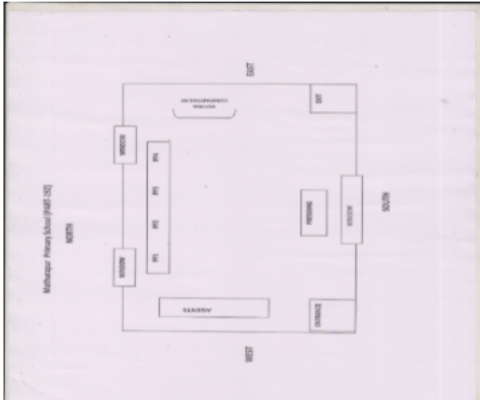

নির্বাচক নিবন্ধন আধিকারিকের স্বাক্ষর

Nazri Naksha

Google Map View

Polling Station Building Front View

Polling Station Front View

Cad View

Key MAP View

1	UPM1727742	নাম : প্রতিমা কর (মাজী) স্বামীর নাম: তাপস মাজী বাড়ির নং : n0117 বয়স : 31 লিঙ্গ : মহিলা	ফটো উপলব্ধ	2	WB/30/203/438409	নাম : সুলেখারানী কায়ের স্বামীর নাম: সুবলচন্দ্র কায়ের বাড়ির নং : n0001 বয়স : 78 লিঙ্গ : মহিলা	ফটো উপলব্ধ	3	WB/30/203/438410	নাম : করুণাময়ী কায়ের স্বামীর নাম: শুভেন্দু বিকাশ কায়ের বাড়ির নং : n0001 বয়স : 50 লিঙ্গ : মহিলা	ফটো উপলব্ধ
4	WB/30/203/438171	নাম : রবীন্দ্রনাথ কায়ের পিতার নাম: নিরঞ্জন কায়ের বাড়ির নং : n0002 বয়স : 79 লিঙ্গ : পুরুষ	ফটো উপলব্ধ	5	WB/30/203/438176	নাম : উৎপলেন্দু কায়ের পিতার নাম: রবীন্দ্রনাথ কায়ের বাড়ির নং : n0002 বয়স : 53 লিঙ্গ : পুরুষ	ফটো উপলব্ধ	6	GQG1703834	নাম : পূর্ণিমা প্রামানিক (কায়ের) স্বামীর নাম: উৎপলেন্দু কায়ের বাড়ির নং : n0002 বয়স : 50 লিঙ্গ : মহিলা	ফটো উপলব্ধ
7	GQG2308492	নাম : বন্দনা কায়ের স্বামীর নাম: সমিতেন্দু কায়ের বাড়ির নং : n0002 বয়স : 42 লিঙ্গ : মহিলা	ফটো উপলব্ধ	8	WB/30/203/438029	নাম : মদনমোহন কায়ের পিতার নাম: ফনী কায়ের বাড়ির নং : n0003 বয়স : 67 লিঙ্গ : পুরুষ	ফটো উপলব্ধ	9	WB/30/203/438414	নাম : সুলেখা কায়ের স্বামীর নাম: মদন মোহন কায়ের বাড়ির নং : n0003 বয়স : 60 লিঙ্গ : মহিলা	ফটো উপলব্ধ
10	UPM1293299	নাম : চিন্ময় কায়ের পিতার নাম: মদন মোহন কায়ের বাড়ির নং : n0003 বয়স : 37 লিঙ্গ : পুরুষ	ফটো উপলব্ধ	11	WB/30/203/438391	নাম : সুভাষচন্দ্র কায়ের পিতার নাম: নিরঞ্জন কায়ের বাড়ির নং : n0004 বয়স : 88 লিঙ্গ : পুরুষ	ফটো উপলব্ধ	12	WB/30/203/438378	নাম : গৌরীবালা কায়ের স্বামীর নাম: সুভাষচন্দ্র কায়ের বাড়ির নং : n0004 বয়স : 78 লিঙ্গ : মহিলা	ফটো উপলব্ধ
13	WB/30/203/438159	নাম : অরবিন্দ কায়ের পিতার নাম: সুভাষচন্দ্র কায়ের বাড়ির নং : n0004 বয়স : 64 লিঙ্গ : পুরুষ	ফটো উপলব্ধ	14	WB/30/203/438285	নাম : অপূর্ব কায়ের পিতার নাম: সুভাষ কায়ের বাড়ির নং : n0004 বয়স : 58 লিঙ্গ : পুরুষ	ফটো উপলব্ধ	15	WB/30/203/438452	নাম : সবিতা কায়ের স্বামীর নাম: অপূর্ব কায়ের বাড়ির নং : n0004 বয়স : 53 লিঙ্গ : মহিলা	ফটো উপলব্ধ
16	UPM1644772	নাম : কৌশিক কায়ের পিতার নাম: অপূর্ব কায়ের বাড়ির নং : n0004 বয়স : 31 লিঙ্গ : পুরুষ	ফটো উপলব্ধ	17	UPM1293224	নাম : উমা জানা (কায়ের) স্বামীর নাম: সুমিত কায়ের বাড়ির নং : n0004 বয়স : 39 লিঙ্গ : মহিলা	ফটো উপলব্ধ	18	WB/30/203/438386	নাম : সাধন কায়ের পিতার নাম: অন্নদা চরন কায়ের বাড়ির নং : n0005 বয়স : 68 লিঙ্গ : পুরুষ	ফটো উপলব্ধ
19	UPM1447762	নাম : শিবানী মাইতি (কায়ের) স্বামীর নাম: বানেশ্বর কায়ের বাড়ির নং : n0005 বয়স : 34 লিঙ্গ : মহিলা	ফটো উপলব্ধ	20	WB/30/203/438312	নাম : শুভাংশু কায়ের পিতার নাম: ফনী কায়ের বাড়ির নং : n0006 বয়স : 59 লিঙ্গ : পুরুষ	ফটো উপলব্ধ	21	GQG2496917	নাম : শমিতেন্দু কায়ের পিতার নাম: রবীন্দ্রনাথ কায়ের বাড়ির নং : n0002 বয়স : 41 লিঙ্গ : পুরুষ	ফটো উপলব্ধ
22	UPM2344208	নাম : নিলীমা রানী কায়ের স্বামীর নাম: রবীন্দ্রনাথ কায়ের বাড়ির নং : n0002 বয়স : 68 লিঙ্গ : মহিলা	ফটো উপলব্ধ	23	WB/30/203/438263	নাম : শুভেন্দু বিকাশ কায়ের পিতার নাম: সুবল চন্দ্র কায়ের বাড়ির নং : n0001 বয়স : 60 লিঙ্গ : পুরুষ	ফটো উপলব্ধ	24	UPM1293232	নাম : বিপুল কায়ের পিতার নাম: খোকন কায়ের বাড়ির নং : n0007 বয়স : 37 লিঙ্গ : পুরুষ	ফটো উপলব্ধ
25	WB/30/203/438412	নাম : রেখারানী কায়ের স্বামীর নাম: খোকন কায়ের বাড়ির নং : n0007 বয়স : 58 লিঙ্গ : মহিলা	ফটো উপলব্ধ	26	WB/30/203/438371	নাম : খোকনচন্দ্র কায়ের পিতার নাম: ফনী কায়ের বাড়ির নং : n0007 বয়স : 63 লিঙ্গ : পুরুষ	ফটো উপলব্ধ	27	GQG2682706	নাম : কনিকা কায়ের স্বামীর নাম: প্রশান্ত কায়ের বাড়ির নং : n0006 বয়স : 40 লিঙ্গ : মহিলা	ফটো উপলব্ধ
28	GQG2497790	নাম : প্রশান্ত কায়ের পিতার নাম: ফণিভবন কায়ের বাড়ির নং : n0006 বয়স : 42 লিঙ্গ : পুরুষ	ফটো উপলব্ধ	29	GQG2241412	নাম : নমিতারানী কায়ের স্বামীর নাম: সুশান্ত কুমার কায়ের বাড়ির নং : n0006 বয়স : 45 লিঙ্গ : মহিলা	ফটো উপলব্ধ	30	WB/30/203/438340	নাম : সুশান্ত কায়ের পিতার নাম: ফনী কায়ের বাড়ির নং : n0006 বয়স : 55 লিঙ্গ : পুরুষ	ফটো উপলব্ধ