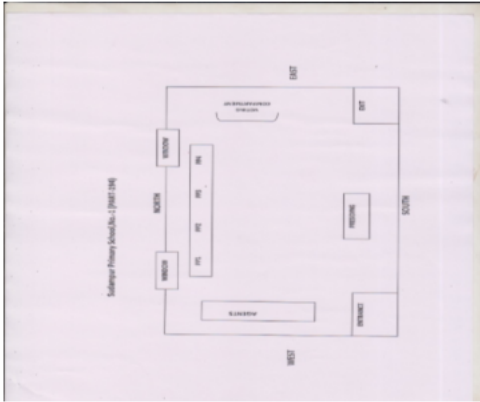

নির্বাচক নিবন্ধন আধিকারিকের স্বাক্ষর

Nazri Naksha

Google Map View

Polling Station Building Front View

Polling Station Front View

Cad View

Key MAP View

1 নাম : ছোট্ট অধিকারী পিতার নাম: ধনঞ্জয় অধিকারী বাড়ির নং : n0058 বয়স : 36 লিঙ্গ : পুরুষ	UPM1287606 ফটো উপলব্ধ	2 নাম : লীলাবতী অধিকারী স্বামীর নাম: বিজয় অধিকারী বাড়ির নং : n0059 বয়স : 73 লিঙ্গ : মহিলা	WB/30/203/402179 ফটো উপলব্ধ	3 নাম : দিলীপ অধিকারী পিতার নাম: বিজয় অধিকারী বাড়ির নং : n0059 বয়স : 55 লিঙ্গ : পুরুষ	UPM2104297 ফটো উপলব্ধ
4 নাম : কাজল অধিকারী স্বামীর নাম: দিলীপ অধিকারী বাড়ির নং : n0059 বয়স : 46 লিঙ্গ : মহিলা	GQG2481588 ফটো উপলব্ধ	5 নাম : সুব্রত অধিকারী পিতার নাম: রাধানাথ অধিকারী বাড়ির নং : n0025 বয়স : 35 লিঙ্গ : পুরুষ	UPM1287580 ফটো উপলব্ধ	6 নাম : পদ্মাবতী অধিকারী স্বামীর নাম: পঞ্চানন অধিকারী বাড়ির নং : n0026 বয়স : 56 লিঙ্গ : মহিলা	WB/30/203/402175 ফটো উপলব্ধ
7 নাম : সদানন্দ অধিকারী পিতার নাম: সুধীর অধিকারী বাড়ির নং : n0027 বয়স : 57 লিঙ্গ : পুরুষ	WB/30/203/402209 ফটো উপলব্ধ	8 নাম : অঞ্জু অধিকারী স্বামীর নাম: সদানন্দ অধিকারী বাড়ির নং : n0027 বয়স : 55 লিঙ্গ : মহিলা	WB/30/203/402195 ফটো উপলব্ধ	9 নাম : সৌমেন অধিকারী পিতার নাম: গনেশ অধিকারী বাড়ির নং : n0069 বয়স : 41 লিঙ্গ : পুরুষ	GQG2632701 ফটো উপলব্ধ
10 নাম : দেবদত্ত অধিকারী পিতার নাম: নবকুমার অধিকারী বাড়ির নং : n0023 বয়স : 60 লিঙ্গ : পুরুষ	WB/30/203/402772 ফটো উপলব্ধ	11 নাম : কৃষ্ণা অধিকারী স্বামীর নাম: দেবদত্ত অধিকারী বাড়ির নং : n0023 বয়স : 55 লিঙ্গ : মহিলা	WB/30/203/402773 ফটো উপলব্ধ	12 নাম : শ্যামসুন্দর অধিকারী পিতার নাম: নবকুমার অধিকারী বাড়ির নং : n0023 বয়স : 56 লিঙ্গ : পুরুষ	WB/30/203/402005 ফটো উপলব্ধ
13 নাম : অমিয় অধিকারী পিতার নাম: নরেন্দ্র অধিকারী বাড়ির নং : n0121 বয়স : 61 লিঙ্গ : পুরুষ	WB/30/203/402328 ফটো উপলব্ধ	14 নাম : উষা অধিকারী স্বামীর নাম: অমিয় অধিকারী বাড়ির নং : n0121 বয়স : 54 লিঙ্গ : মহিলা	WB/30/203/402269 ফটো উপলব্ধ	15 নাম : অসীম অধিকারী পিতার নাম: রবীন্দ্রনাথ অধিকারী বাড়ির নং : n0139 বয়স : 42 লিঙ্গ : পুরুষ	GQG2306421 ফটো উপলব্ধ
16 নাম : মল্লিকা অধিকারী স্বামীর নাম: মুনায় অধিকারী বাড়ির নং : N0064 বয়স : 27 লিঙ্গ : মহিলা	UPM1927995 ফটো উপলব্ধ	17 নাম : চণ্ডী দাস অধিকারী পিতার নাম: মনুথ অধিকারী বাড়ির নং : n0068 বয়স : 80 লিঙ্গ : পুরুষ	WB/30/203/402745 ফটো উপলব্ধ	18 নাম : মায়ী অধিকারী স্বামীর নাম: অরুণ কুমার অধিকারী বাড়ির নং : n0065 বয়স : 50 লিঙ্গ : মহিলা	GQG2481562 ফটো উপলব্ধ
19 নাম : মীনাক্ষী ঘাটা (অধিকারী) স্বামীর নাম: পল্টু অধিকারী বাড়ির নং : n0087 বয়স : 36 লিঙ্গ : মহিলা	UPM1803535 ফটো উপলব্ধ	20 নাম : বুল্টি জানা (অধিকারী) স্বামীর নাম: গোপাল অধিকারী বাড়ির নং : n0086 বয়স : 31 লিঙ্গ : মহিলা	UPM1803584 ফটো উপলব্ধ	21 নাম : সুমন অধিকারী পিতার নাম: দেবদত্ত অধিকারী বাড়ির নং : n0023 বয়স : 31 লিঙ্গ : পুরুষ	UPM1803600 ফটো উপলব্ধ
22 নাম : অনিমা অধিকারী স্বামীর নাম: অচিন্ত্য অধিকারী বাড়ির নং : n0081 বয়স : 36 লিঙ্গ : মহিলা	UPM1287713 ফটো উপলব্ধ	23 নাম : সুকান্ত অধিকারী পিতার নাম: রাধাগোবিন্দ অধিকারী বাড়ির নং : n0082 বয়স : 43 লিঙ্গ : পুরুষ	GQG2481570 ফটো উপলব্ধ	24 নাম : শেফালী অধিকারী স্বামীর নাম: সুকান্ত অধিকারী বাড়ির নং : n0082 বয়স : 36 লিঙ্গ : মহিলা	UPM1183805 ফটো উপলব্ধ
25 নাম : স্বাতী অধিকারী পিতার নাম: সুকান্ত অধিকারী বাড়ির নং : এন008৮২ বয়স : 21 লিঙ্গ : মহিলা	UPM2551984 ফটো উপলব্ধ	26 নাম : হরেকৃষ্ণ অধিকারী পিতার নাম: খগেন্দ্রনাথ অধিকারী বাড়ির নং : n0083 বয়স : 69 লিঙ্গ : পুরুষ	UPM2620250 ফটো উপলব্ধ	27 নাম : ছায়া অধিকারী স্বামীর নাম: মৃগেন্দ্র অধিকারী বাড়ির নং : n0086 বয়স : 68 লিঙ্গ : মহিলা	WB/30/203/402109 ফটো উপলব্ধ
28 নাম : সীতা অধিকারী স্বামীর নাম: অরবিন্দ অধিকারী বাড়ির নং : n0087 বয়স : 60 লিঙ্গ : মহিলা	WB/30/203/402868 ফটো উপলব্ধ	29 নাম : শশাংক অধিকারী পিতার নাম: অরবিন্দ অধিকারী বাড়ির নং : n0087 বয়স : 38 লিঙ্গ : পুরুষ	UPM1287549 ফটো উপলব্ধ	30 নাম : পল্টু অধিকারী পিতার নাম: অরবিন্দ অধিকারী বাড়ির নং : n0087 বয়স : 35 লিঙ্গ : পুরুষ	UPM1372911 ফটো উপলব্ধ