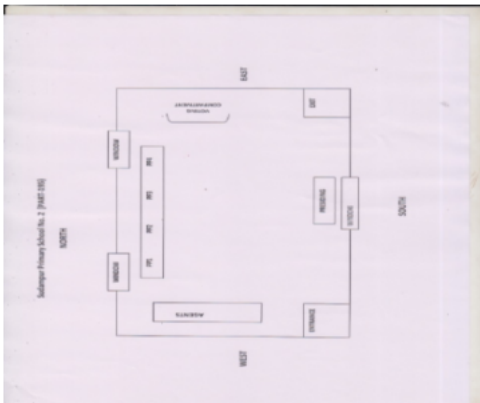

নির্বাচক নিবন্ধন আধিকারিকের স্বাক্ষর

Nazri Naksha

Google Map View

Polling Station Building Front View

Polling Station Front View

Cad View

Key MAP View

1 নাম : সাবিত্রী কর স্বামীর নাম: রাধানাথ কর বাড়ির নং : n0143 বয়স : 60 লিঙ্গ : মহিলা ফটো উপলব্ধ	WB/30/203/405186	2 নাম : দীব্যেন্দু কর পিতার নাম: রাধানাথ কর বাড়ির নং : n0143 বয়স : 43 লিঙ্গ : পুরুষ ফটো উপলব্ধ	GQG2230944	3 নাম : মোহন কর পিতার নাম: রাধানাথ কর বাড়ির নং : n0143 বয়স : 30 লিঙ্গ : পুরুষ ফটো উপলব্ধ	UPM1725621
4 নাম : নমিতা মন্ডল স্বামীর নাম: পঞ্চানন মন্ডল বাড়ির নং : n0143 বয়স : 48 লিঙ্গ : মহিলা ফটো উপলব্ধ	GQG1369545	5 নাম : বাতাসী কর স্বামীর নাম: দিব্যেন্দু কর বাড়ির নং : n0143 বয়স : 37 লিঙ্গ : মহিলা ফটো উপলব্ধ	UPM1287853	6 নাম : শিবানী কায়োত স্বামীর নাম: শক্তিপদ কায়োত বাড়ির নং : n0186 বয়স : 71 লিঙ্গ : মহিলা ফটো উপলব্ধ	WB/30/203/405467
7 নাম : দীপক কায়োত পিতার নাম: শক্তিপদ কায়োত বাড়ির নং : n0186 বয়স : 55 লিঙ্গ : পুরুষ ফটো উপলব্ধ	WB/30/203/405023	8 নাম : সুসমা কায়োত স্বামীর নাম: দীপক কায়োত বাড়ির নং : n0186 বয়স : 46 লিঙ্গ : মহিলা ফটো উপলব্ধ	GQG1369875	9 নাম : কমলেন্দু কায়োত পিতার নাম: শক্তিপদ কায়োত বাড়ির নং : n0186 বয়স : 50 লিঙ্গ : পুরুষ ফটো উপলব্ধ	UPM2603272
10 নাম : লীলাবতী বেরা(কায়োত) স্বামীর নাম: কমলেন্দু কায়োত বাড়ির নং : n0186 বয়স : 43 লিঙ্গ : মহিলা ফটো উপলব্ধ	GQG2482123	11 নাম : তুষারকান্তি কায়োত পিতার নাম: শক্তিপদ কায়োত বাড়ির নং : n0186 বয়স : 46 লিঙ্গ : পুরুষ ফটো উপলব্ধ	GQG1369644	12 নাম : অতসী কায়োত স্বামীর নাম: তুষারকান্তি কায়োত বাড়ির নং : n0186 বয়স : 42 লিঙ্গ : মহিলা ফটো উপলব্ধ	GQG2482131
13 নাম : সায়নী কায়োত পিতার নাম: তুষার কায়োত বাড়ির নং : এন0186 বয়স : 23 লিঙ্গ : মহিলা ফটো উপলব্ধ	UPM2349835	14 নাম : পিউ সামন্ত কায়োত স্বামীর নাম: যীশু কায়োত বাড়ির নং : এন0186 বয়স : 26 লিঙ্গ : মহিলা ফটো উপলব্ধ	UPM2389823	15 নাম : যীশু কায়োত পিতার নাম: শক্তিপদ কায়োত বাড়ির নং : n0186 বয়স : 42 লিঙ্গ : পুরুষ ফটো উপলব্ধ	GQG1370725
16 নাম : সুপর্ণা কায়োত পিতার নাম: কমলেন্দু কায়োত বাড়ির নং : এন0186 বয়স : 24 লিঙ্গ : মহিলা ফটো উপলব্ধ	UPM2285872	17 নাম : শুভদীপ কায়োত পিতার নাম: দীপক কায়োত বাড়ির নং : এন0186 বয়স : 22 লিঙ্গ : পুরুষ ফটো উপলব্ধ	UPM2450773	18 নাম : সুসমা খাণ্ডা পিতার নাম: মিলন খাণ্ডা বাড়ির নং : এন0039 বয়স : 22 লিঙ্গ : মহিলা ফটো উপলব্ধ	UPM2515849
19 নাম : ইন্দ্রজিৎ খাঁড়া পিতার নাম: দীপক খাঁড়া বাড়ির নং : এন0039 বয়স : 23 লিঙ্গ : পুরুষ ফটো উপলব্ধ	UPM2354785	20 নাম : বুদ্ধদেব খাঁড়া পিতার নাম: অশোক খাঁড়া বাড়ির নং : এন0036 বয়স : 22 লিঙ্গ : পুরুষ ফটো উপলব্ধ	UPM2450591	21 নাম : অনসুয়া খাঁড়া পিতার নাম: দীপক খাঁড়া বাড়ির নং : এন0039 বয়স : 26 লিঙ্গ : মহিলা ফটো উপলব্ধ	UPM2283315
22 নাম : মৌসুমী খাঁড়া স্বামীর নাম: জয়দেব খাঁড়া বাড়ির নং : এন0032 বয়স : 25 লিঙ্গ : মহিলা ফটো উপলব্ধ	UPM2288413	23 নাম : প্রসেনজিৎ খাঁড়া পিতার নাম: রবীন্দ্রনাথ খাঁড়া বাড়ির নং : n0035 বয়স : 30 লিঙ্গ : পুরুষ ফটো উপলব্ধ	UPM1803725	24 নাম : মৌমিতা দে খাঁড়া স্বামীর নাম: সুরজিৎ খাঁড়া বাড়ির নং : এন0033 বয়স : 23 লিঙ্গ : মহিলা ফটো উপলব্ধ	UPM2372357
25 নাম : অনিমেষ্ খাঁড়া পিতার নাম: বিশ্বনাথ খাঁড়া বাড়ির নং : এন0039 বয়স : 23 লিঙ্গ : পুরুষ ফটো উপলব্ধ	UPM2349850	26 নাম : অমিতাভ খাঁড়া পিতার নাম: নারায়ণ খাঁড়া বাড়ির নং : এন0041 বয়স : 23 লিঙ্গ : পুরুষ ফটো উপলব্ধ	UPM2349801	27 নাম : সুসিতা মাজী খাঁড়া স্বামীর নাম: প্রসেনজিৎ খাঁড়া বাড়ির নং : এন0035 বয়স : 22 লিঙ্গ : মহিলা ফটো উপলব্ধ	UPM2450633
28 নাম : বিকাশ চন্দ্র খাঁড়া পিতার নাম: যোগেন্দ্র নাথ খাঁড়া বাড়ির নং : n0034 বয়স : 40 লিঙ্গ : পুরুষ ফটো উপলব্ধ	GQG2483030	29 নাম : সুপর্ণা মাইতি খাঁড়া স্বামীর নাম: সুরভ খাঁড়া বাড়ির নং : এন0043 বয়স : 33 লিঙ্গ : মহিলা ফটো উপলব্ধ	UPM1570522	30 নাম : শুভজিৎ খাঁড়া পিতার নাম: গোপাল খাঁড়া বাড়ির নং : n0042 বয়স : 28 লিঙ্গ : পুরুষ ফটো উপলব্ধ	UPM1884725