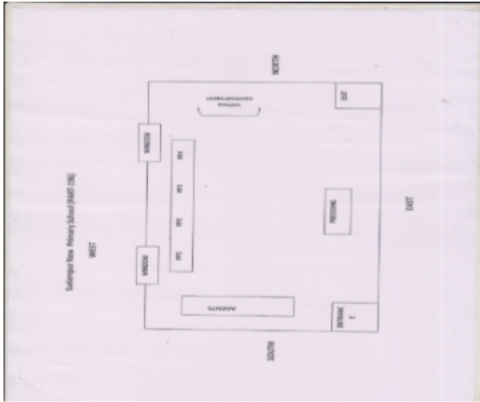

নির্বাচক নিবন্ধন আধিকারিকের স্বাক্ষর

Nazri Naksha

Google Map View

Polling Station Building Front View

Polling Station Front View

Cad View

Key MAP View

1 নাম : প্রনব হাজরা পিতার নাম: পুলক হাজরা বাড়ির নং : n000 বয়স : 25 লিঙ্গ : পুরুষ	UPM2205250 ফটো উপলব্ধ	2 নাম : সোমা আটমান্যা(বেরা) স্বামীর নাম: রমেশ বেরা বাড়ির নং : n0220 বয়স : 33 লিঙ্গ : মহিলা	UPM1546506 ফটো উপলব্ধ	3 নাম : বাপন কায়েত পিতার নাম: অশোক কায়েত বাড়ির নং : N0148 বয়স : 27 লিঙ্গ : পুরুষ	UPM1920255 ফটো উপলব্ধ
4 নাম : সুমিত্রা গুঁড়ি স্বামীর নাম: বংকিম গুঁড়ি বাড়ির নং : n0119 বয়স : 72 লিঙ্গ : মহিলা	UPM2083632 ফটো উপলব্ধ	5 নাম : শেফালী গুঁড়ি স্বামীর নাম: বিশ্বনাথ গুঁড়ি বাড়ির নং : n0119 বয়স : 46 লিঙ্গ : মহিলা	GQG1370915 ফটো উপলব্ধ	6 নাম : সুমন কল্যান গুঁড়ি পিতার নাম: বিশ্বনাথ গুঁড়ি বাড়ির নং : N0119 বয়স : 27 লিঙ্গ : পুরুষ	UPM1920099 ফটো উপলব্ধ
7 নাম : সূতিকনা গুঁড়ি পিতার নাম: বিশ্বনাথ গুঁড়ি বাড়ির নং : এন0119 বয়স : 23 লিঙ্গ : মহিলা	UPM2382695 ফটো উপলব্ধ	8 নাম : অনুশ্রী মন্ডল গুঁড়ি স্বামীর নাম: সুমন কল্যান গুঁড়ি বাড়ির নং : এন0119 বয়স : 26 লিঙ্গ : মহিলা	UPM2287597 ফটো উপলব্ধ	9 নাম : বিশ্বনাথ গুঁড়ি পিতার নাম: বংকিম গুঁড়ি বাড়ির নং : n0119 বয়স : 50 লিঙ্গ : পুরুষ	UPM2083640 ফটো উপলব্ধ
10 নাম : সমরেশ দাস পিতার নাম: তরুন দাস বাড়ির নং : n0203 বয়স : 28 লিঙ্গ : পুরুষ	UPM1884972 ফটো উপলব্ধ	11 নাম : মামনি পাল সামন্ত স্বামীর নাম: সন্তু সামন্ত বাড়ির নং : এন0153 বয়স : 23 লিঙ্গ : মহিলা	UPM2394302 ফটো উপলব্ধ	12 নাম : সুপ্রিয়া দাস বর্মন স্বামীর নাম: শুভদীপ বর্মন বাড়ির নং : এন0047 বয়স : 23 লিঙ্গ : মহিলা	UPM2382307 ফটো উপলব্ধ
13 নাম : অনিমেষ্ বর্মন পিতার নাম: দিলীপ বর্মন বাড়ির নং : এন0094 বয়স : 24 লিঙ্গ : পুরুষ	UPM2287068 ফটো উপলব্ধ	14 নাম : সংগীতা বর্মন স্বামীর নাম: জয়ন্ত বর্মন বাড়ির নং : এন0087 বয়স : 28 লিঙ্গ : মহিলা	UPM1879485 ফটো উপলব্ধ	15 নাম : পুলিন বিহারী বর্মন পিতার নাম: বিজয় কৃষ্ণ বর্মন বাড়ির নং : n0087 বয়স : 66 লিঙ্গ : পুরুষ	UPM2324820 ফটো উপলব্ধ
16 নাম : বুদ্ধদেব বর্মন পিতার নাম: স্বপন বর্মন বাড়ির নং : এন0008 বয়স : 23 লিঙ্গ : পুরুষ	UPM2372316 ফটো উপলব্ধ	17 নাম : শুভজিৎ বর্মন পিতার নাম: সুশীল বর্মন বাড়ির নং : এন0086 বয়স : 22 লিঙ্গ : পুরুষ	UPM2450914 ফটো উপলব্ধ	18 নাম : সোনালী বর্মন স্বামীর নাম: প্রদীপ বর্মন বাড়ির নং : এন0095 বয়স : 22 লিঙ্গ : মহিলা	UPM2451110 ফটো উপলব্ধ
19 নাম : শ্রাবণী মাল্লা বর্মন স্বামীর নাম: রঞ্জন বর্মন বাড়ির নং : এন0022 বয়স : 22 লিঙ্গ : মহিলা	UPM2451128 ফটো উপলব্ধ	20 নাম : অনুপমা বর্মন পিতার নাম: দিলীপ বর্মন বাড়ির নং : এন0001 বয়স : 22 লিঙ্গ : মহিলা	UPM2451151 ফটো উপলব্ধ	21 নাম : বিদ্যাধরী বিন্দাই বর্মন স্বামীর নাম: মিলন কুমার বর্মন বাড়ির নং : n0032 বয়স : 32 লিঙ্গ : মহিলা	UPM1885102 ফটো উপলব্ধ
22 নাম : অনিতেশ বর্মন পিতার নাম: হারাধন বর্মন বাড়ির নং : n0014 বয়স : 28 লিঙ্গ : পুরুষ	UPM1885128 ফটো উপলব্ধ	23 নাম : উমা মাইতি বর্মন স্বামীর নাম: সুকান্ত বর্মন বাড়ির নং : n0009 বয়স : 29 লিঙ্গ : মহিলা	UPM1885144 ফটো উপলব্ধ	24 নাম : দীপঙ্কর বর্মন পিতার নাম: মদন বর্মন বাড়ির নং : n0008 বয়স : 28 লিঙ্গ : পুরুষ	UPM1885151 ফটো উপলব্ধ
25 নাম : সুদীপ বর্মন পিতার নাম: সুনীল বর্মন বাড়ির নং : n0124 বয়স : 28 লিঙ্গ : পুরুষ	UPM1885177 ফটো উপলব্ধ	26 নাম : ময়না বর্মন স্বামীর নাম: হরেন্দ্র বর্মন বাড়ির নং : n0088 বয়স : 48 লিঙ্গ : মহিলা	GQG1674522 ফটো উপলব্ধ	27 নাম : সুমন বর্মন পিতার নাম: সুভাষ বর্মন বাড়ির নং : এন0089 বয়স : 24 লিঙ্গ : পুরুষ	UPM2284321 ফটো উপলব্ধ
28 নাম : চন্দনা বর্মন স্বামীর নাম: সঞ্জীব বর্মন বাড়ির নং : এন0047 বয়স : 24 লিঙ্গ : মহিলা	UPM2287290 ফটো উপলব্ধ	29 নাম : চন্দন বর্মন পিতার নাম: দীপক বর্মন বাড়ির নং : এন0015 বয়স : 24 লিঙ্গ : পুরুষ	UPM2287787 ফটো উপলব্ধ	30 নাম : সুদীপ বর্মন পিতার নাম: সুনীল বর্মন বাড়ির নং : এন0047 বয়স : 25 লিঙ্গ : পুরুষ	UPM2287514 ফটো উপলব্ধ